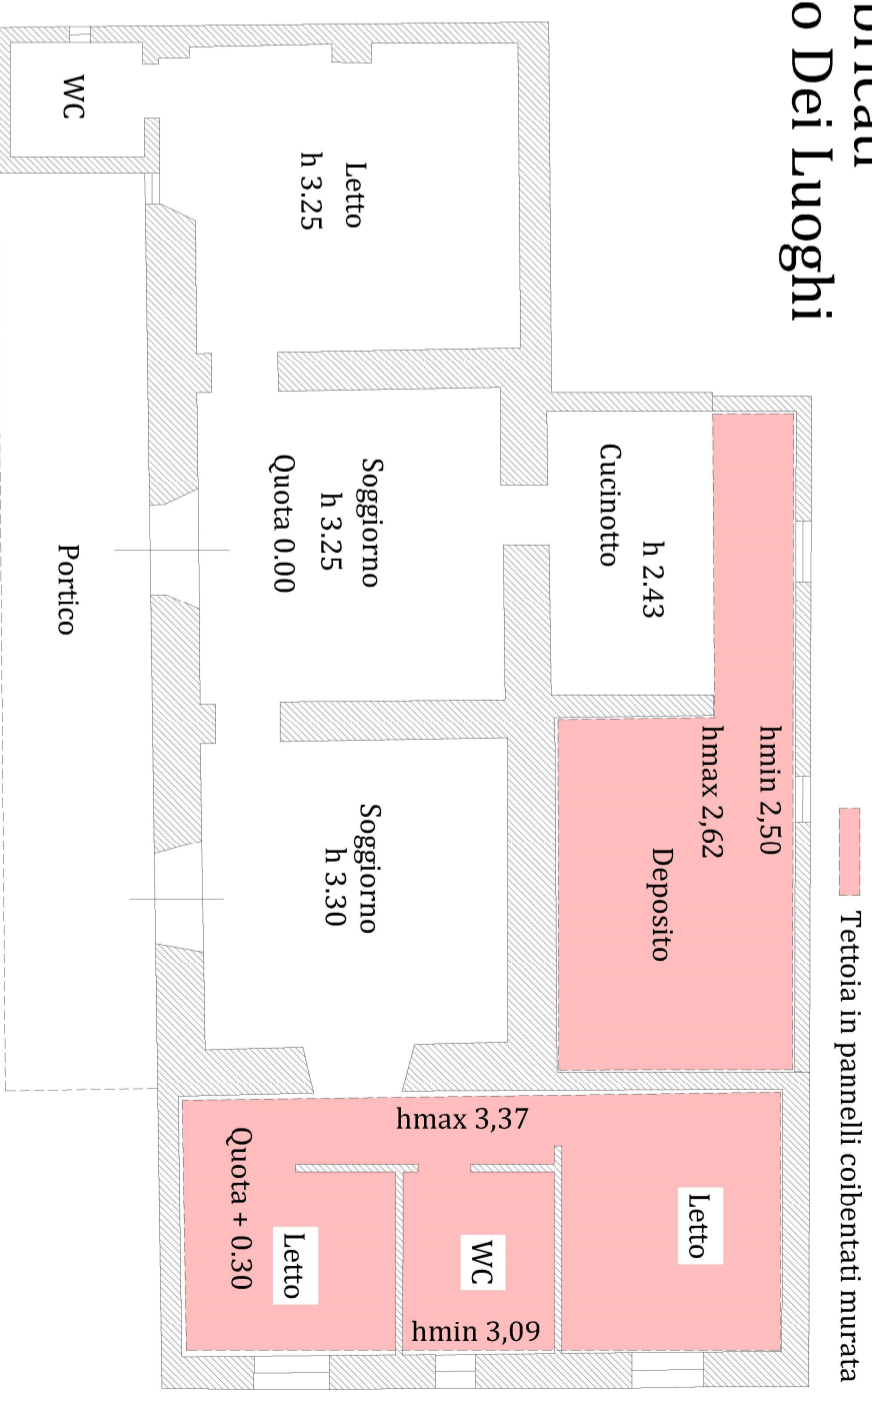

Planimetria del Lotto Unico

Fabbricato da cielo a terra con terreno agricolo
 Contrada "Marchesana", Strada Vicinale Milano SC - Gioia Del Colle (BA)
 Foglio 21, ptc 561, sub. 1, Cat. A/4, vani 5
 Foglio 21, ptc 561, sub 2, Cat. C/2, consist. 28 mq
 Foglio 21, ptc 23, uliveto, ha 00.33.11
 Foglio 21, ptc 558, uliveto, ha 00.21.29
 Foglio 21, ptc 559, uliveto, ha 00.26.48
 Foglio 21, ptc 560, uliveto, ha 00.22.45

- █ Palazzina con Area di Pertinenza
- █ Fondo Rustico

Fabbricati Stato Dei Luoghi

Fabbricati Stato Agli Atti Catastali