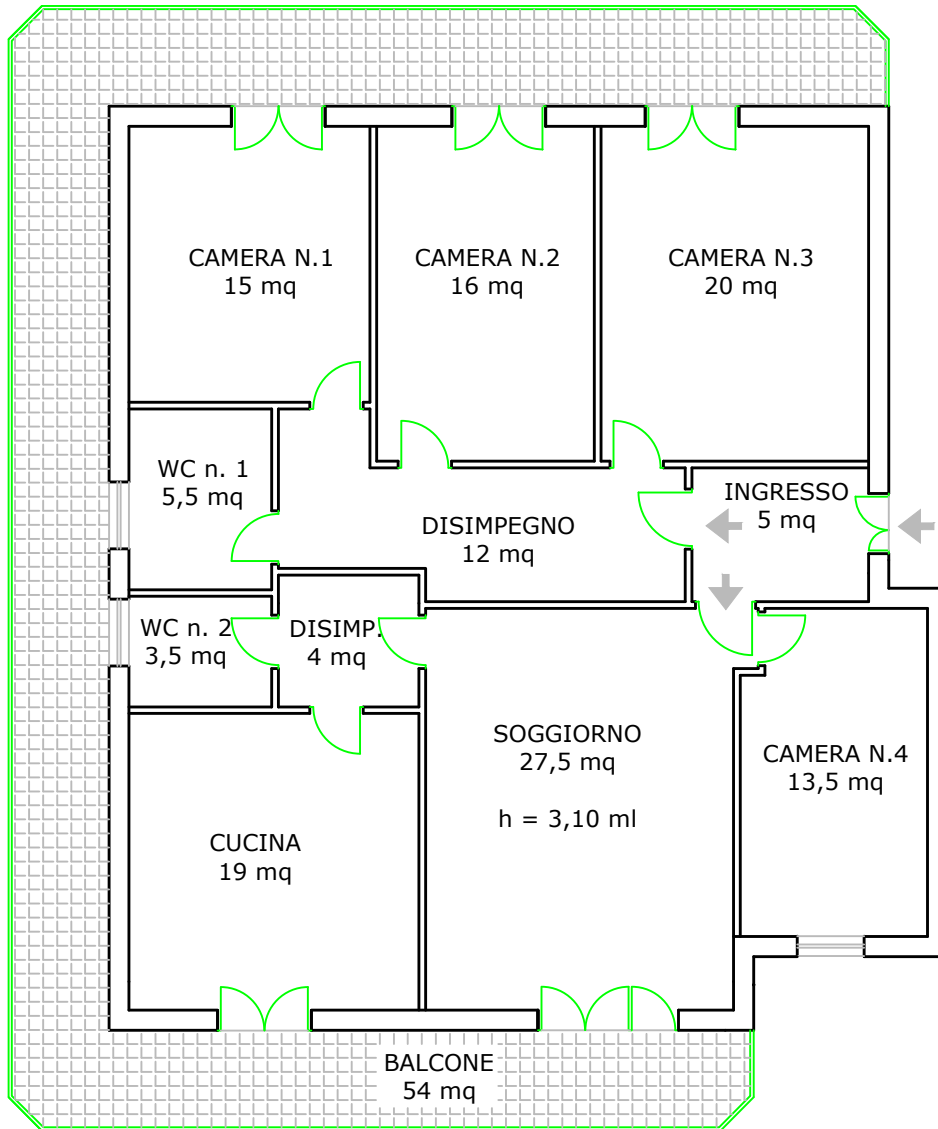

LOTTO UNICO
RILIEVO METRICO E DELLE DESTINAZIONI D'USO

PIENA PROPRIETÀ DI UN APPARTAMENTO AL PIANO PRIMO
IN CASERTA (CE), VIA MOLINO MILITARE N.116
NCEU FOGLIO 27 PARTICELLA 5473 SUB 4

PIANO PRIMO