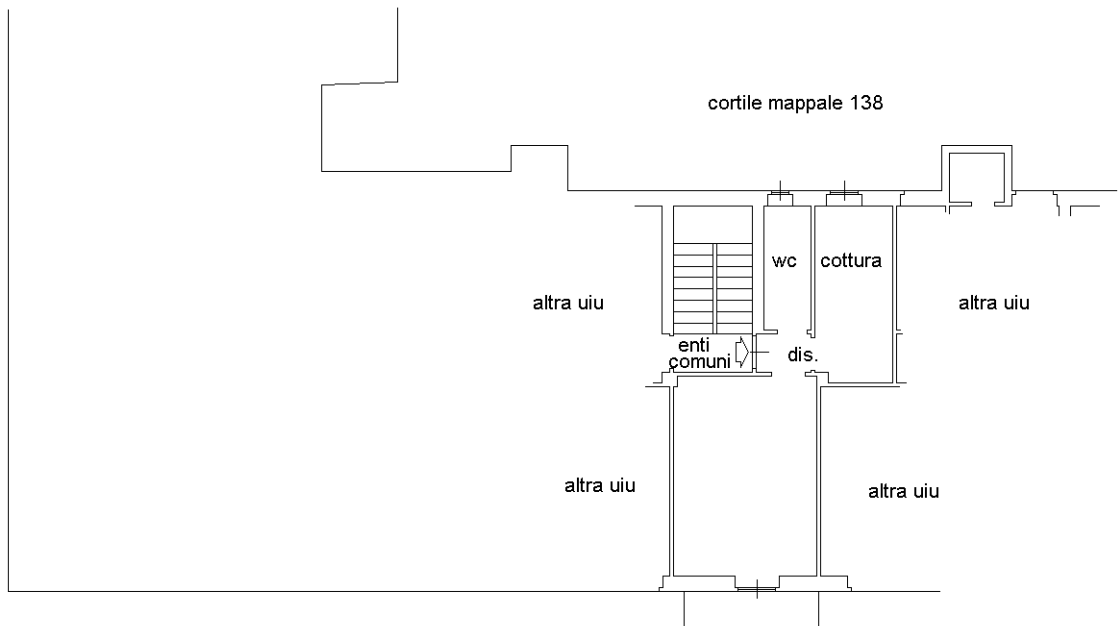

Foglio: 54

Particella: 138

Subalterno: 6

Compilata da:

Cominoli Giorgio

Iscritto all'albo:

Geometri

Prov. Monza E Brianza

N. 419

Planimetria

Scheda n. 1

Scala 1:200

cortile mappale 138

PIANO QUINTO SOTTOTETTO

Via Gadames

cortile mappale 138

Via Cernaia

PIANO TERZO h. 2,85

Ultima planimetria in atti