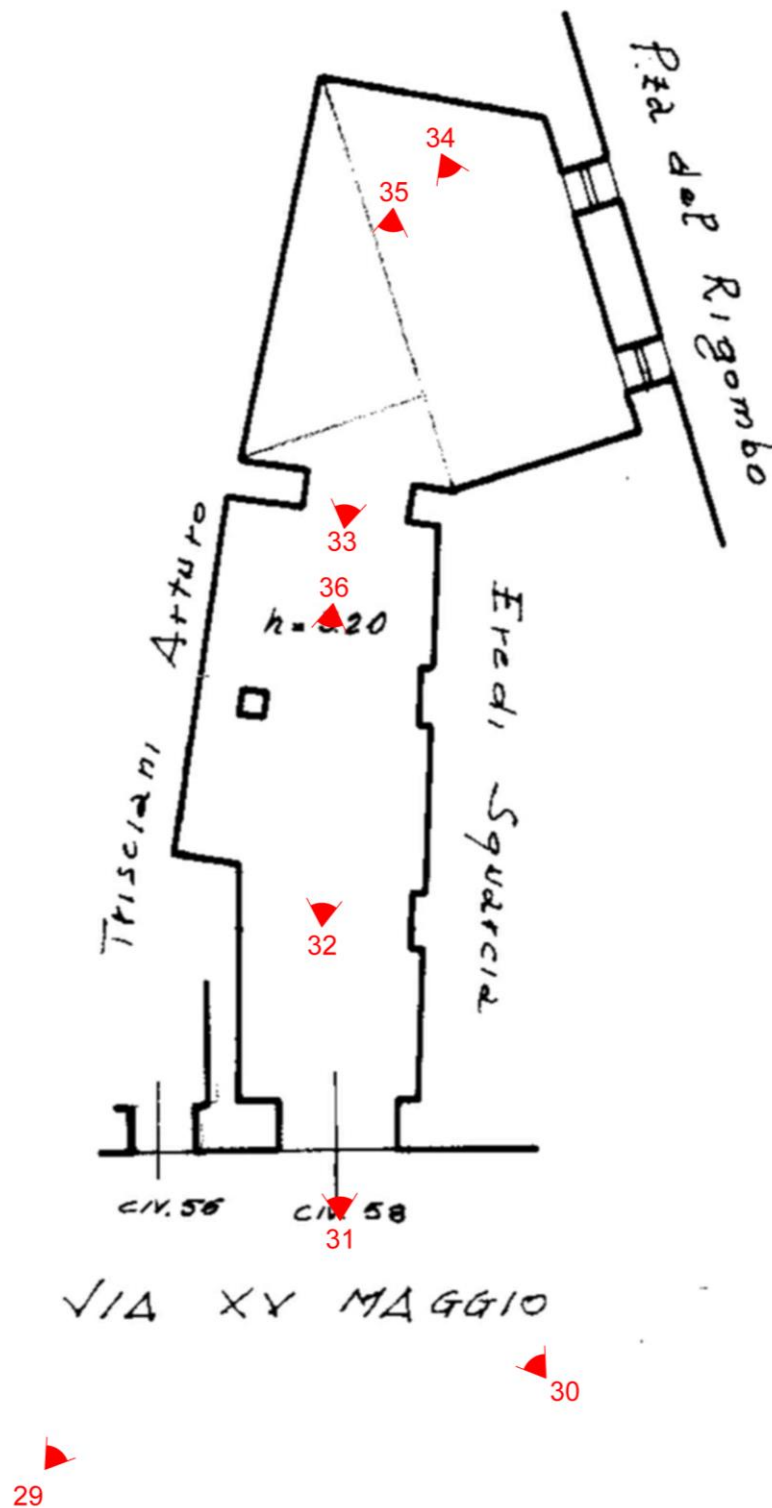

Foto 25

Foto 26

Foto 27

Foto 28

Architetto Giampaolo CIMA
Via della Chiesa, 7 – 01033 Civita Castellana (VT)
Email: architetto.cima@libero.it – PEC: giampaolo.cima@archiworldpec.it

Negozio: pianta piano terra
Planimetria con visuali (foglio 54 part. 555 sub.1)