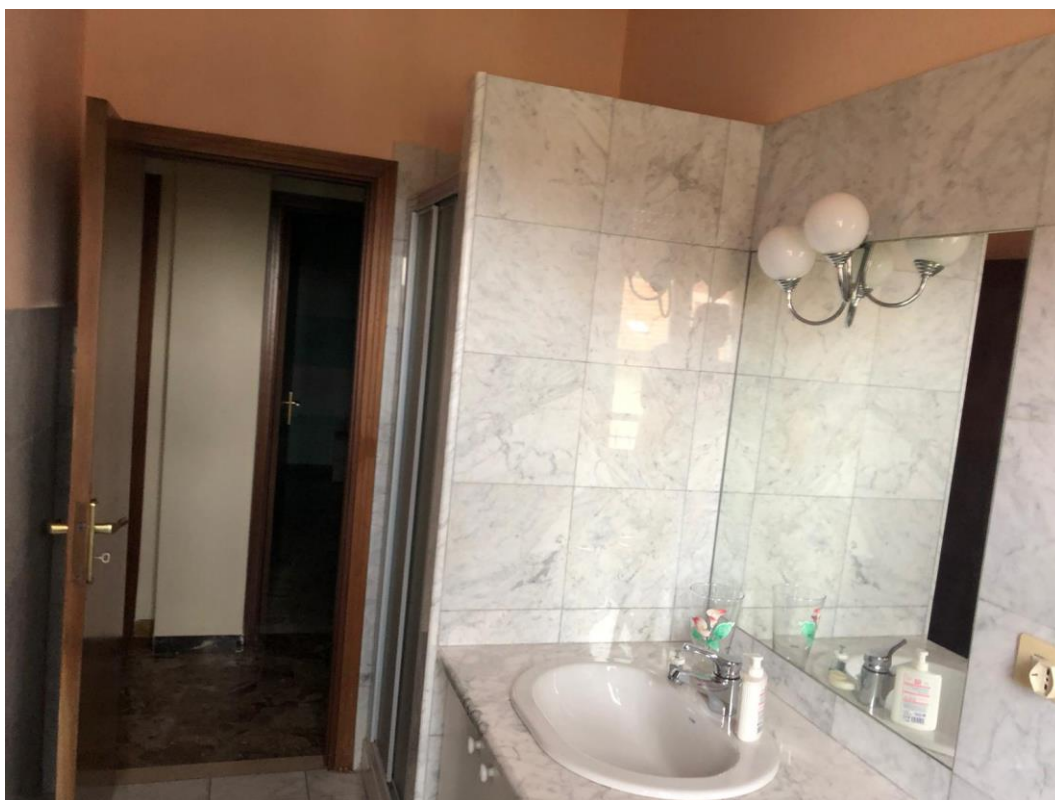

Foto 5: Bagno

Foto 6: Bagno

STUDIO TECNICO MANCINI

di MANCINI Geom. MARCO

Via San Tommaso n° 46 63900 FERMO (FM)

Tel. 0734/224651 Fax 0734/277396 E-mail: geom.mancini.marco@virgilio.it

E-mail certificata: marco.mancini5@geopec.it