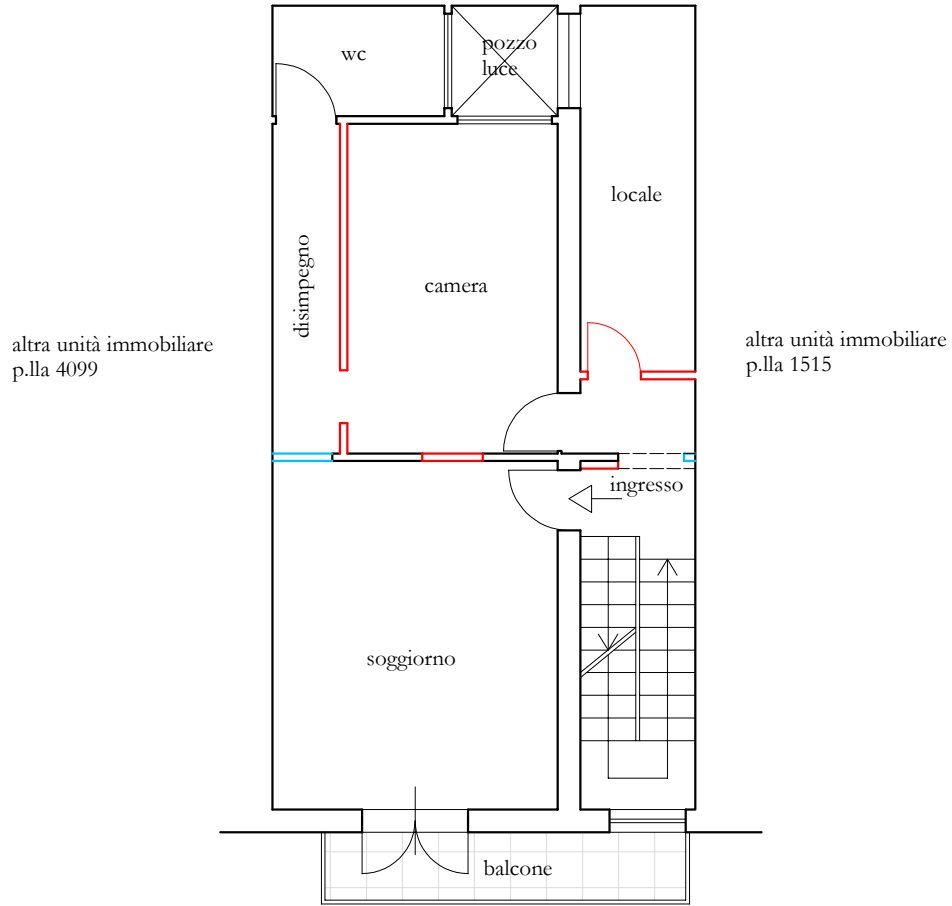

altra unità immobiliare p.lla 3468

VIA VITTORIO VENETO

SECONDO PIANO

Scala 1:100

TAV.2. IMMOBILE SITO IN VILLABATE (PA), VIA VITTORIO VENETO N. 5, SECONDO PIANO, CENSITO AL C.F. FOGLIO 3, P.LLA 1590, SUB. 3 - **Rilievo dello stato di fatto**

VIA VITTORIO VENETO

TERZO PIANO

Scala 1:100

TAV.3. IMMOBILE SITO IN VILLABATE (PA), VIA VITTORIO VENETO N. 5, TERRAZZA COPERTURA TERZO PIANO - **Rilievo dello stato di fatto**

altra unità immobiliare p.la 3468

VIA VITTORIO VENETO

PRIMO PIANO

Scala 1:100

TAV.4. IMMOBILE SITO IN VILLABATE (PA), VIA VITTORIO VENETO N. 5, PRIMO PIANO, CENSITO AL C.F. FOGLIO 3, P.LLA 1590, SUB. 2 - Schema comparativo tra planimetria catastale e stato di fatto con modifiche evidenziate in rosso e azzurro