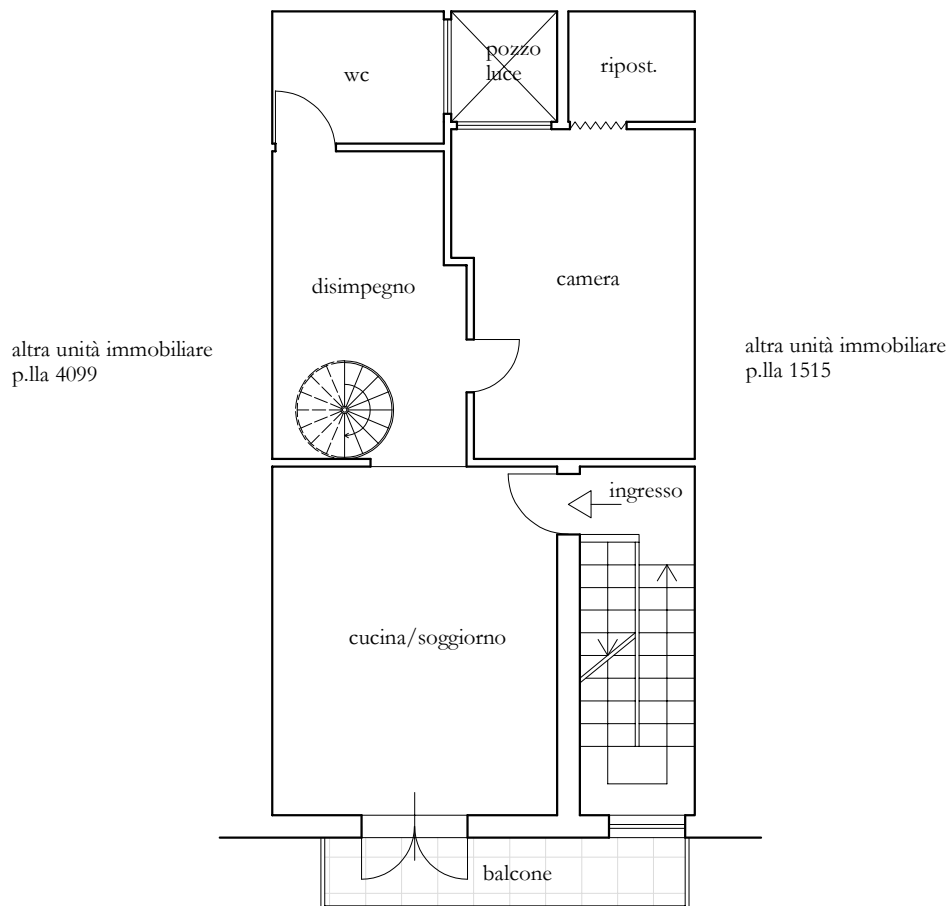

altra unità immobiliare p.la 3468

VIA VITTORIO VENETO

PRIMO PIANO

Scala 1:100

TAV.1. IMMOBILE SITO IN VILLABATE (PA), VIA VITTORIO VENETO N. 5, PRIMO PIANO, CENSITO AL C.F. FOGLIO 3, P.LLA 1590, SUB. 2 - **Rilievo dello stato di fatto**

altra unità immobiliare p.lla 3468

VIA VITTORIO VENETO

SECONDO PIANO

Scala 1:100

TAV.2. IMMOBILE SITO IN VILLABATE (PA), VIA VITTORIO VENETO N. 5, SECONDO PIANO, CENSITO AL C.F. FOGLIO 3, P.LLA 1590, SUB. 3 - **Rilievo dello stato di fatto**

VIA VITTORIO VENETO

TERZO PIANO

Scala 1:100

TAV.3. IMMOBILE SITO IN VILLABATE (PA), VIA VITTORIO VENETO N. 5, TERRAZZA COPERTURA TERZO PIANO - **Rilievo dello stato di fatto**

altra unità immobiliare p.la 3468

VIA VITTORIO VENETO

PRIMO PIANO

Scala 1:100

TAV.4. IMMOBILE SITO IN VILLABATE (PA), VIA VITTORIO VENETO N. 5, PRIMO PIANO, CENSITO AL C.F. FOGLIO 3, P.LLA 1590, SUB. 2 - Schema comparativo tra planimetria catastale e stato di fatto con modifiche evidenziate in rosso e azzurro