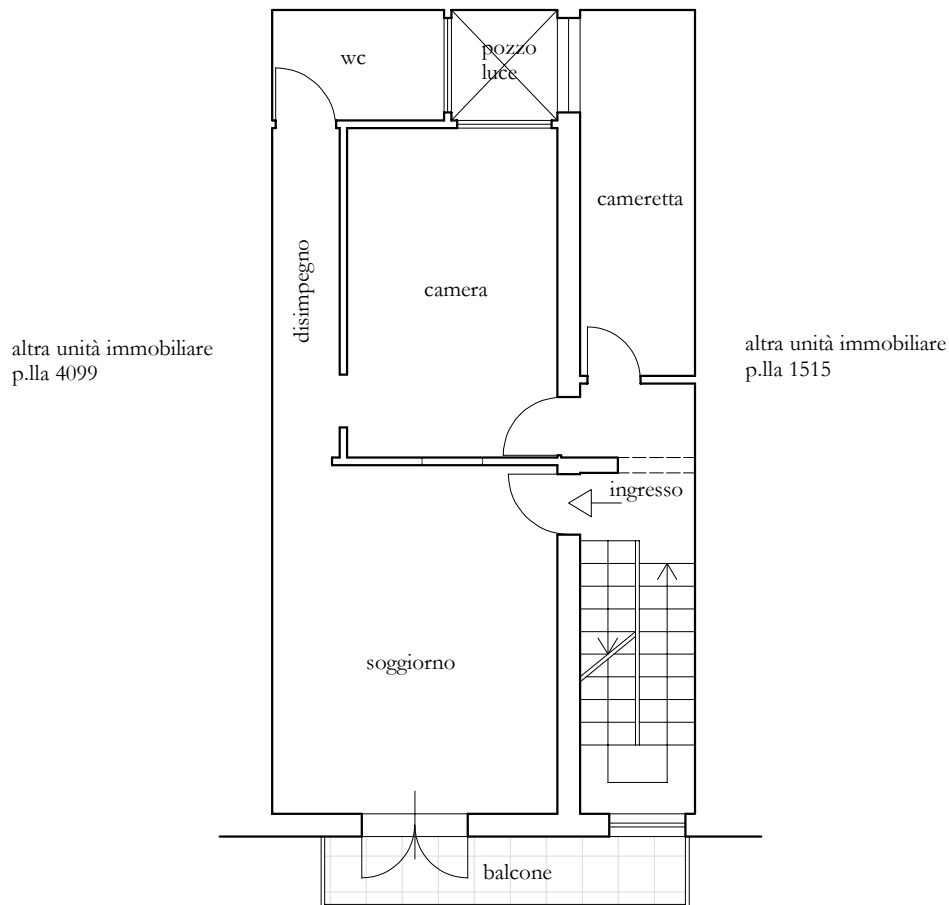

altra unità immobiliare p.la 3468

VIA VITTORIO VENETO

PRIMO PIANO

Scala 1:100

TAV.1. IMMOBILE SITO IN VILLABATE (PA), VIA VITTORIO VENETO N. 5, PRIMO PIANO, CENSITO AL C.F. FOGLIO 3, P.LLA 1590, SUB. 2 - **Rilievo dello stato di fatto**

altra unità immobiliare p.lla 3468

VIA VITTORIO VENETO

SECONDO PIANO

Scala 1:100

TAV.2. IMMOBILE SITO IN VILLABATE (PA), VIA VITTORIO VENETO N. 5, SECONDO PIANO, CENSITO AL C.F. FOGLIO 3, P.LLA 1590, SUB. 3 - **Rilievo dello stato di fatto**

VIA VITTORIO VENETO

TERZO PIANO

Scala 1:100

TAV.3. IMMOBILE SITO IN VILLABATE (PA), VIA VITTORIO VENETO N. 5, TERRAZZA COPERTURA TERZO PIANO - **Rilievo dello stato di fatto**

altra unità immobiliare p.la 3468

VIA VITTORIO VENETO

PRIMO PIANO

Scala 1:100

TAV.4. IMMOBILE SITO IN VILLABATE (PA), VIA VITTORIO VENETO N. 5, PRIMO PIANO, CENSITO AL C.F. FOGLIO 3, P.LLA 1590, SUB. 2 - Schema comparativo tra planimetria catastale e stato di fatto con modifiche evidenziate in rosso e azzurro