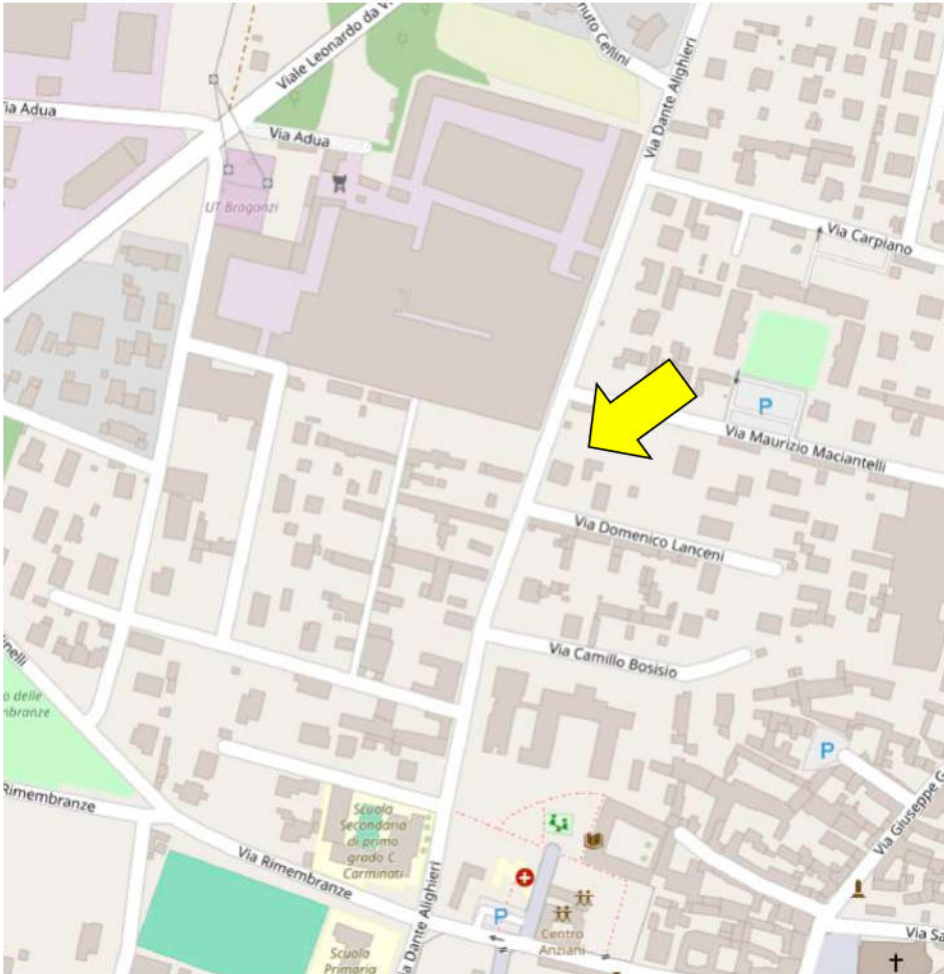

**LOTTO 2**

# **ALLEGATO**

**FOTOGRAFIE ESTERNE ED INTERNE DEI BENI**

**Lonate Pozzolo (VA) – via Dante Alighieri n. 49**

**INDIVIDUAZIONE DELL'IMMOBILE SUL TERRITORIO**  
(immagine tratta da OpenstreetMap)

**INDIVIDUAZIONE DELL'IMMOBILE SUL TERRITORIO**  
(immagine tratta da OpenstreetMap)

**INDIVIDUAZIONE DELL'IMMOBILE SUL TERRITORIO**  
*(immagine tratta da Geoportale Regione Lombardia)*

**INDIVIDUAZIONE DI MASSIMA DELLA PROPRIETA' AL P.T.**

**IL PROSPETTO SULLA VIA DANTE ALIGHIERI CON GLI INGRESSI CARRAIO E PEDONALE**