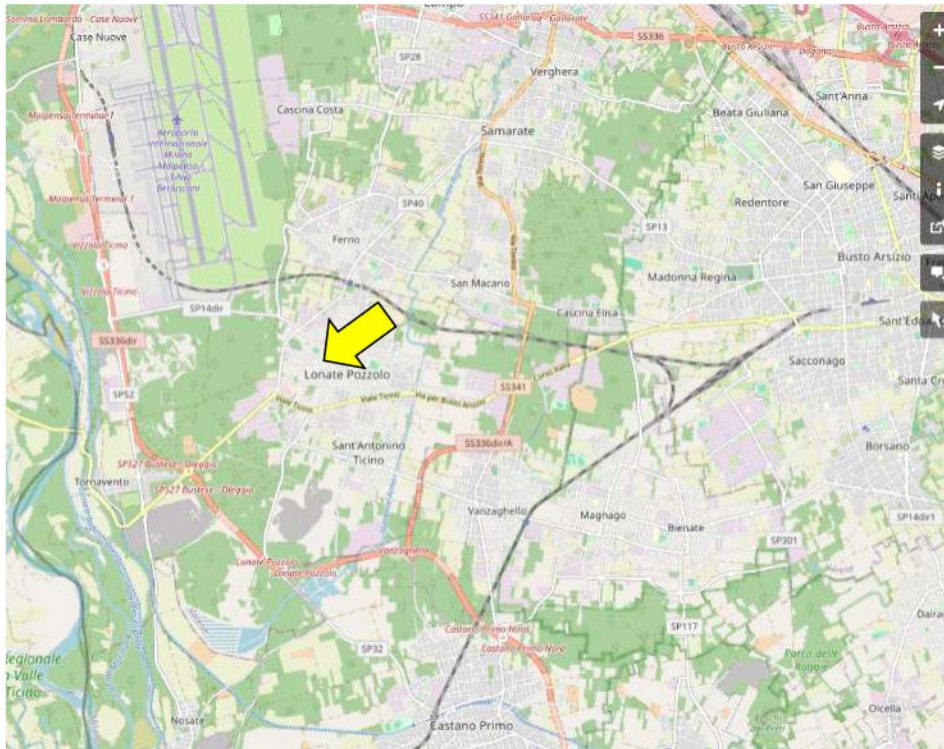

**LOTTO 2**

# **ALLEGATO**

**FOTOGRAFIE ESTERNE ED INTERNE DEI BENI**

**Lonate Pozzolo (VA) – via Dante Alighieri n. 49**

**INDIVIDUAZIONE DELL'IMMOBILE SUL TERRITORIO**  
(immagine tratta da OpenstreetMap)

**INDIVIDUAZIONE DELL'IMMOBILE SUL TERRITORIO**  
(immagine tratta da OpenstreetMap)

**INDIVIDUAZIONE DELL'IMMOBILE SUL TERRITORIO**  
*(immagine tratta da Geoportale Regione Lombardia)*

**INDIVIDUAZIONE DI MASSIMA DELLA PROPRIETA' AL P.T.**

**IL PROSPETTO SULLA VIA DANTE ALIGHIERI CON GLI INGRESSI CARRAIO E PEDONALE**