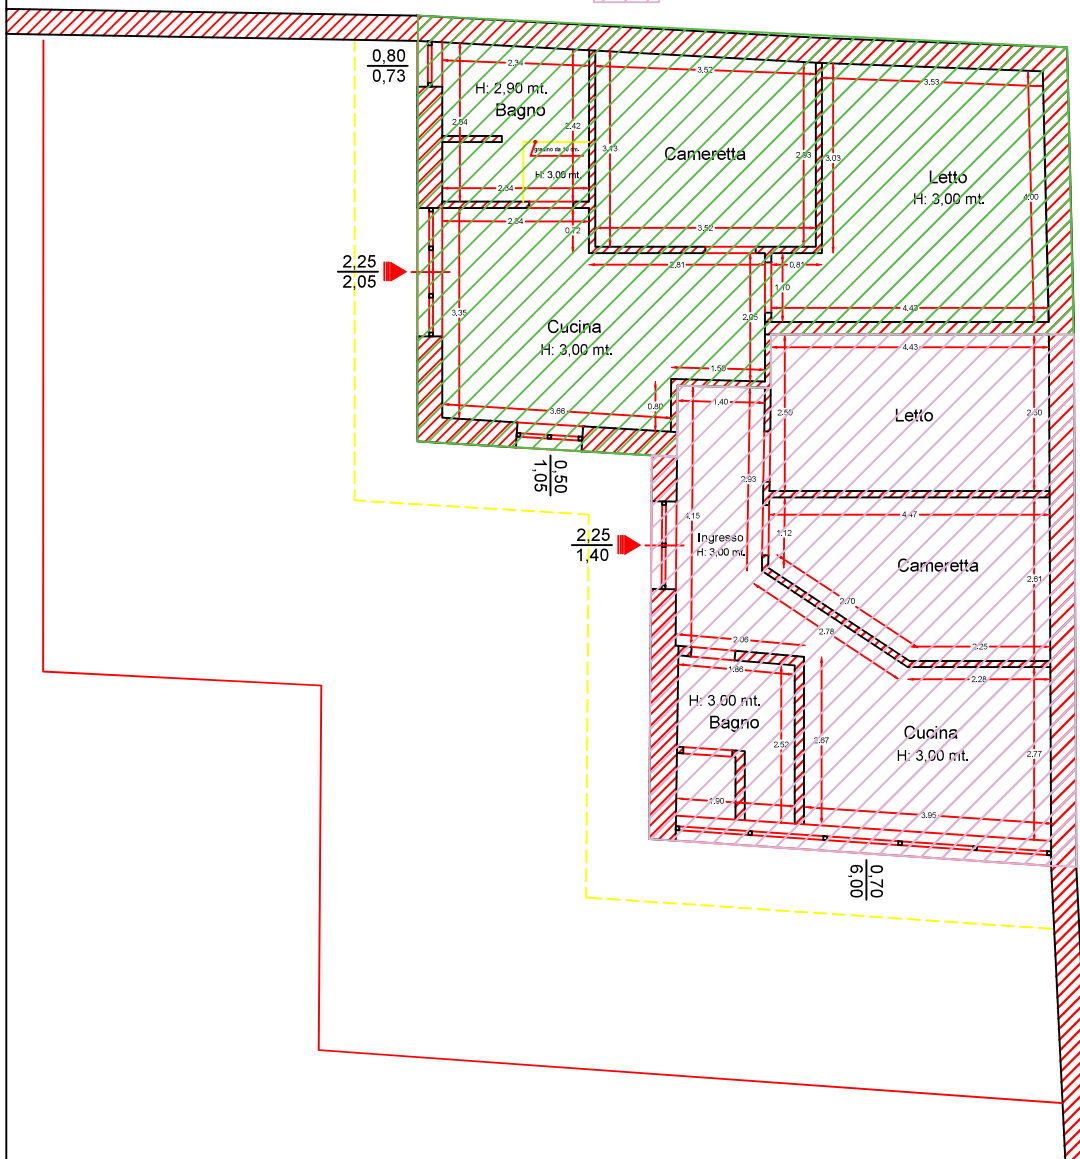

STATO DEI LUOGHI RILEVATO
P.lla 1282

— Via Quattro Novembre — Pianta Piano Terra
Scala 1:100

STATO DEI LUOGHI RILEVATO

P.IIa 1282

P.IIa 959

DIFFORMITA' CATASTALI

P.IIa 1282

-  PRIMA UNITA' IMMOBILIARE
CON DIVERSA DISTRIBUZIONE SPAZI INTERNI
-  SECONDA UNITA' IMMOBILIARE
CON DIVERSA DISTRIBUZIONE SPAZI INTERNI

P.IIa 959

DIFFORMITA' CATASTALI

P.IIa 1282

CAMBIO DI PROSPETTO

NON PRESENZA IN PLANIMETRIA TETTOIA ESTERNA

P.IIa 959