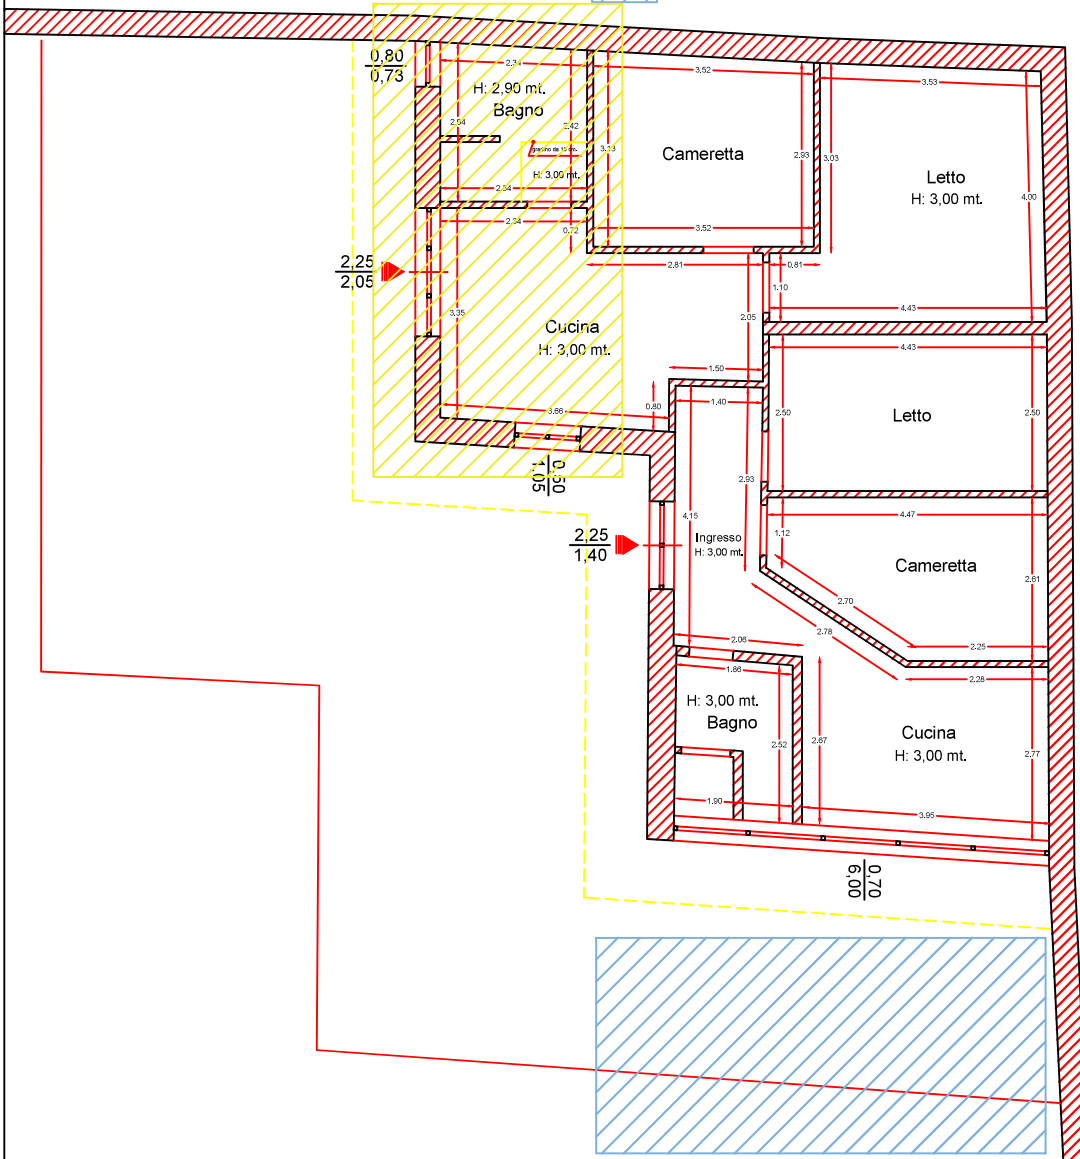

STATO DEI LUOGHI RILEVATO
P.lla 1282

— Via Quattro Novembre — Pianta Piano Terra
Scala 1:100

STATO DEI LUOGHI RILEVATO

P.IIa 1282

P.IIa 959

DIFFORMITA' CATASTALI

P.IIa 1282

-  PRIMA UNITA' IMMOBILIARE
CON DIVERSA DISTRIBUZIONE SPAZI INTERNI
-  SECONDA UNITA' IMMOBILIARE
CON DIVERSA DISTRIBUZIONE SPAZI INTERNI

P.IIa 959

DIFFORMITA' CATASTALI

P.IIa 1282

CAMBIO DI PROSPETTO

NON PRESENZA IN PLANIMETRIA TETTOIA ESTERNA

P.IIa 959