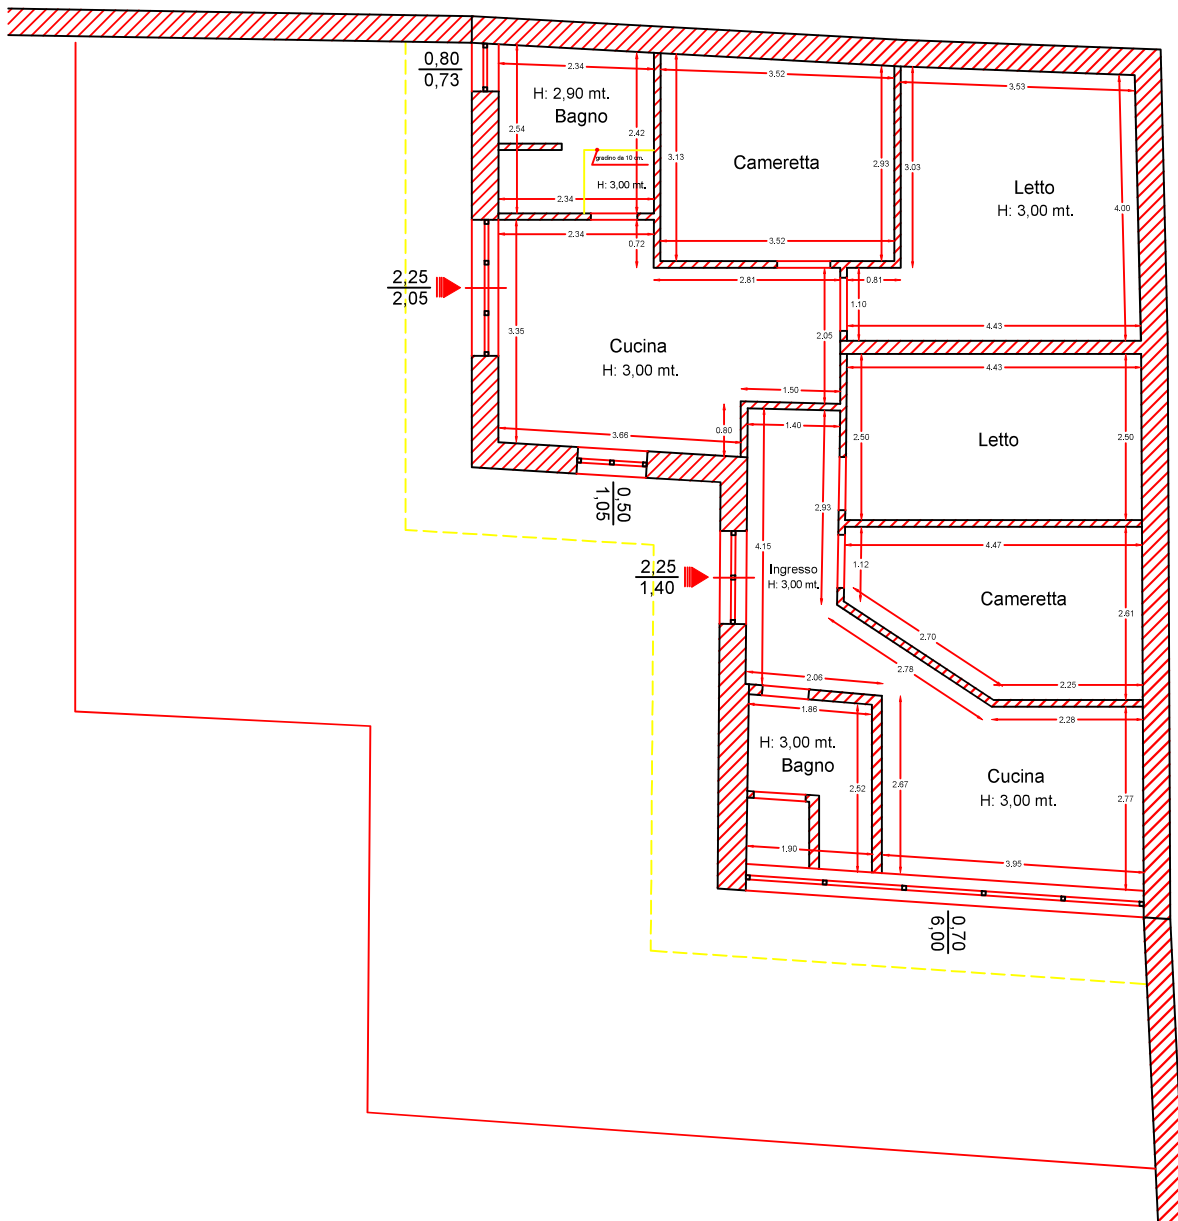

STATO DEI LUOGHI RILEVATO
P.lla 1282

— Via Quattro Novembre — Pianta Piano Terra
Scala 1:100

STATO DEI LUOGHI RILEVATO

P.IIa 1282

P.IIa 959

DIFFORMITA' CATASTALI

P.IIa 1282

-  PRIMA UNITA' IMMOBILIARE
CON DIVERSA DISTRIBUZIONE SPAZI INTERNI
-  SECONDA UNITA' IMMOBILIARE
CON DIVERSA DISTRIBUZIONE SPAZI INTERNI

P.IIa 959

DIFFORMITA' CATASTALI

P.IIa 1282

CAMBIO DI PROSPETTO

NON PRESENZA IN PLANIMETRIA TETTOIA ESTERNA

P.IIa 959