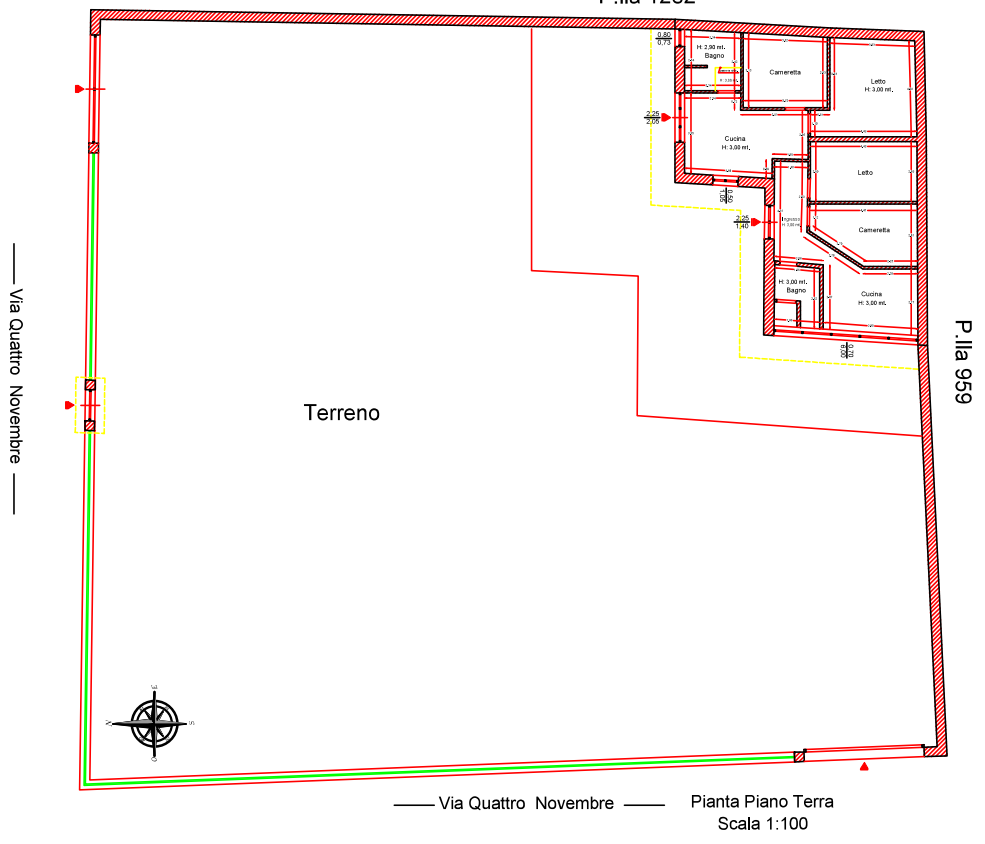

STATO DEI LUOGHI RILEVATO
P.lla 1282

— Via Quattro Novembre — Pianta Piano Terra
Scala 1:100

STATO DEI LUOGHI RILEVATO

P.IIa 1282

P.IIa 959

DIFFORMITA' CATASTALI

P.IIa 1282

-  PRIMA UNITA' IMMOBILIARE
CON DIVERSA DISTRIBUZIONE SPAZI INTERNI
-  SECONDA UNITA' IMMOBILIARE
CON DIVERSA DISTRIBUZIONE SPAZI INTERNI

P.IIa 959

DIFFORMITA' CATASTALI

P.IIa 1282

CAMBIO DI PROSPETTO

NON PRESENZA IN PLANIMETRIA TETTOIA ESTERNA

P.IIa 959