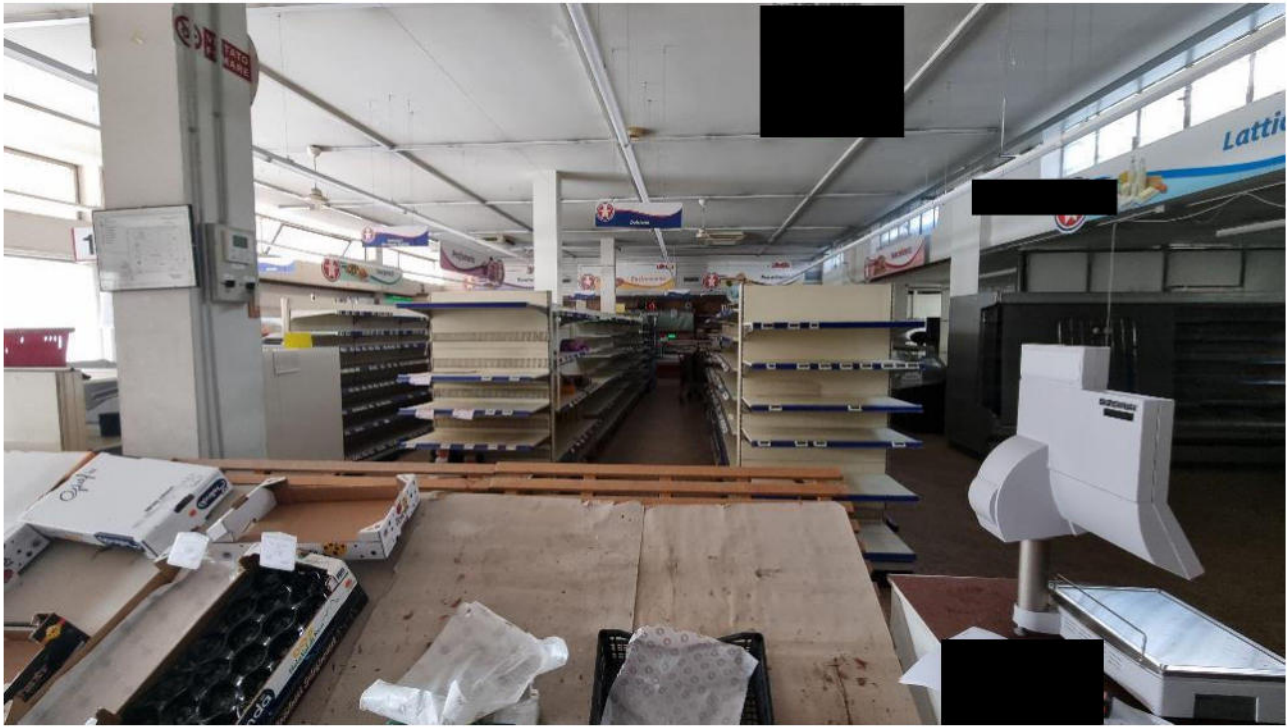

OCUMENTAZIONE FOTOGRAFICA

PROSPETTO PRINCIPALE

PORTICO COMUNE E VETRINE

INGRESSO CARRAIO E PEDONALE SU VIA GARIBALDI

CORTILE DI PROPRIETA'

CORTILE COPERTO DI PROPRIETA'

INGRESSO CARRAIO DA VIA XXIV MAGGIO

INGRESSO NEGOZIO

INTERNO NEGOZIO

BAGNI

INTERNO NEGOZIO

INTERNO NEGOZIO

INTERNO NEGOZIO

MONTACARICHI

INTERNO NEGOZIO

SPOGLIATOIO

BAGNO

MONTACARICHI PIANO INTERRATO (MAGAZZINO)

MAGAZZINO PIANO INTERRATO

MAGAZZINO PIANO INTERRATO

CELLE FRIGORIFERE MAGAZZINO PIANO INTERRATO

BOTOLA CABINA ENEL

PARCHEGGIO VIA XXIV MAGGIO

PARCHEGGIO VIA GALILEI