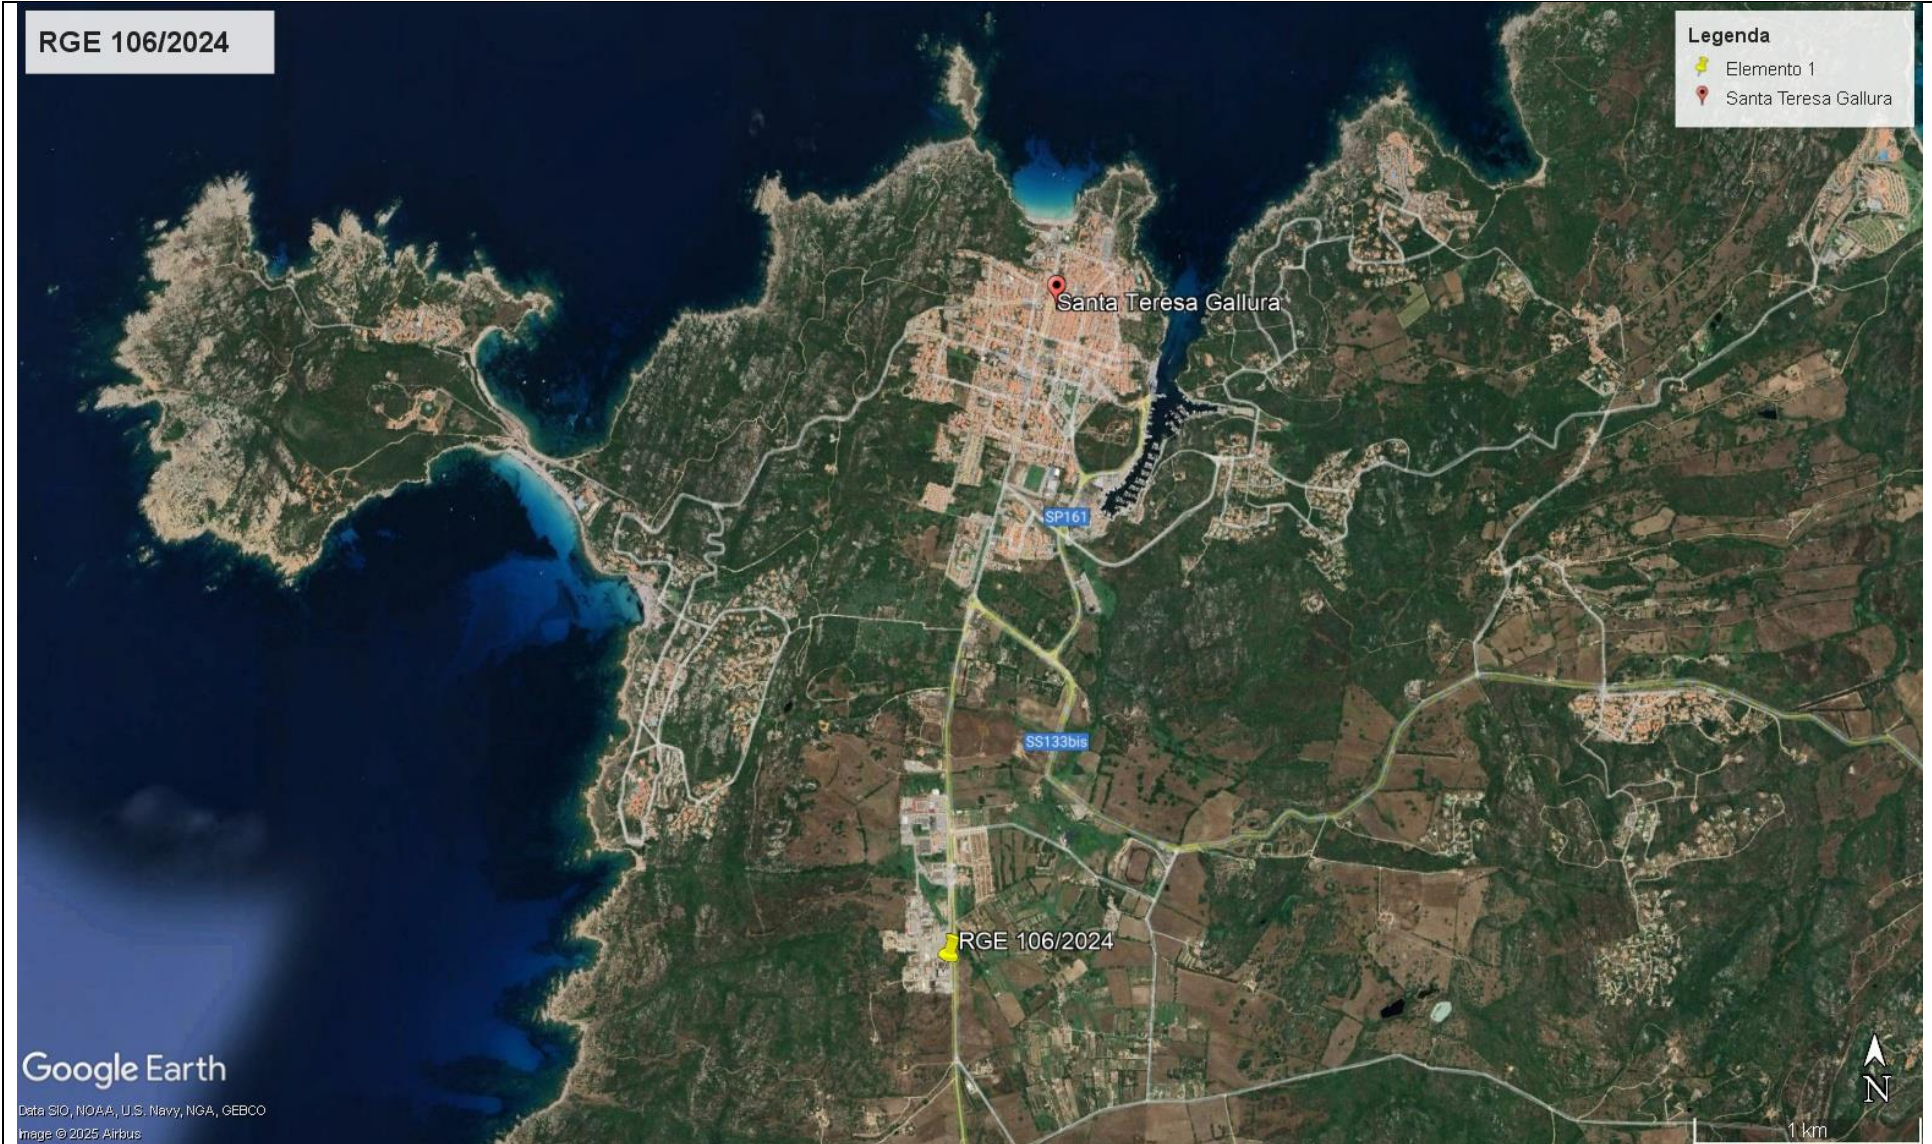

RGE 106/2024

Legenda

- Elemento 1
- Santa Teresa Gallura

Google Earth

Data SIO, NOAA, U.S. Navy, NGA, GEBCO  
Image © 2025 Airbus

Vista satellitare di Santa Teresa di Gallura

RGE 106/2024

**Legenda**

-  Elemento 1
-  Santa Teresa Gallura

Google Earth  
image © 2025 Airbus

Vista satellitare della via dell'Artigianato con indicazione ubicazione immobile