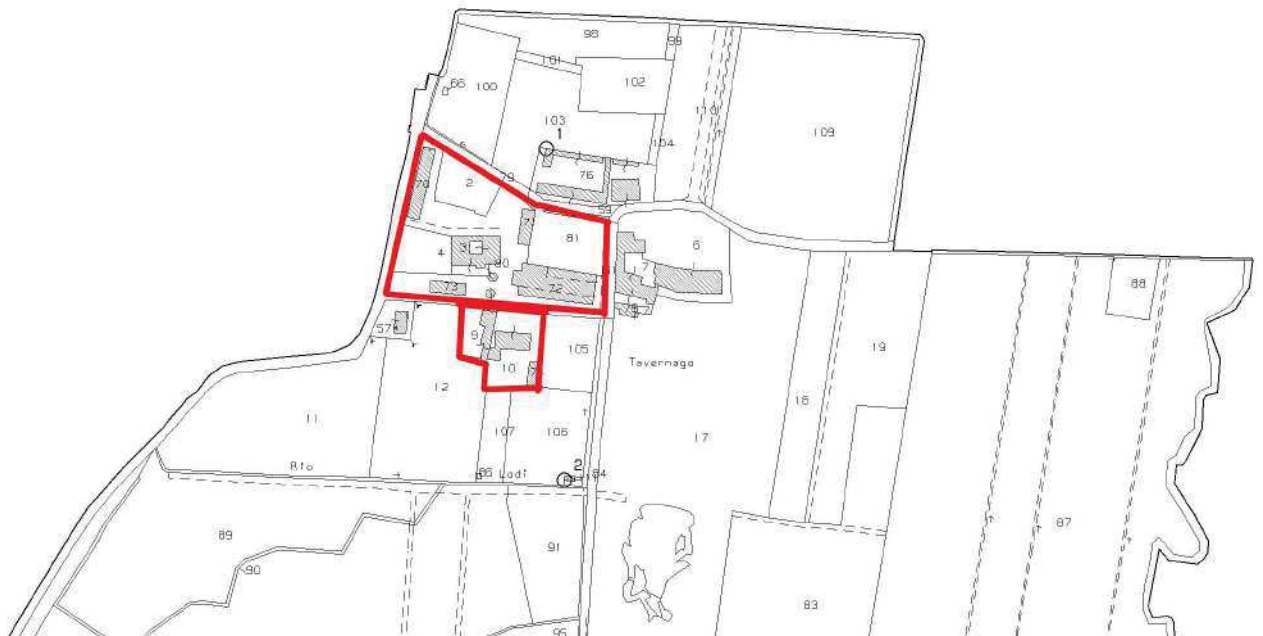

A

B

C

Tavernago

Esci da Street View

Google Earth

© 2023 Google

© 2023 Google

44°59'28.73"N 9°29'55.92"E elev: 111 m alt: 112 m

Mappa senza titolo
Scrivi una descrizione per la tua mappa.

Legenda
Tavernago

Google Earth

200 m