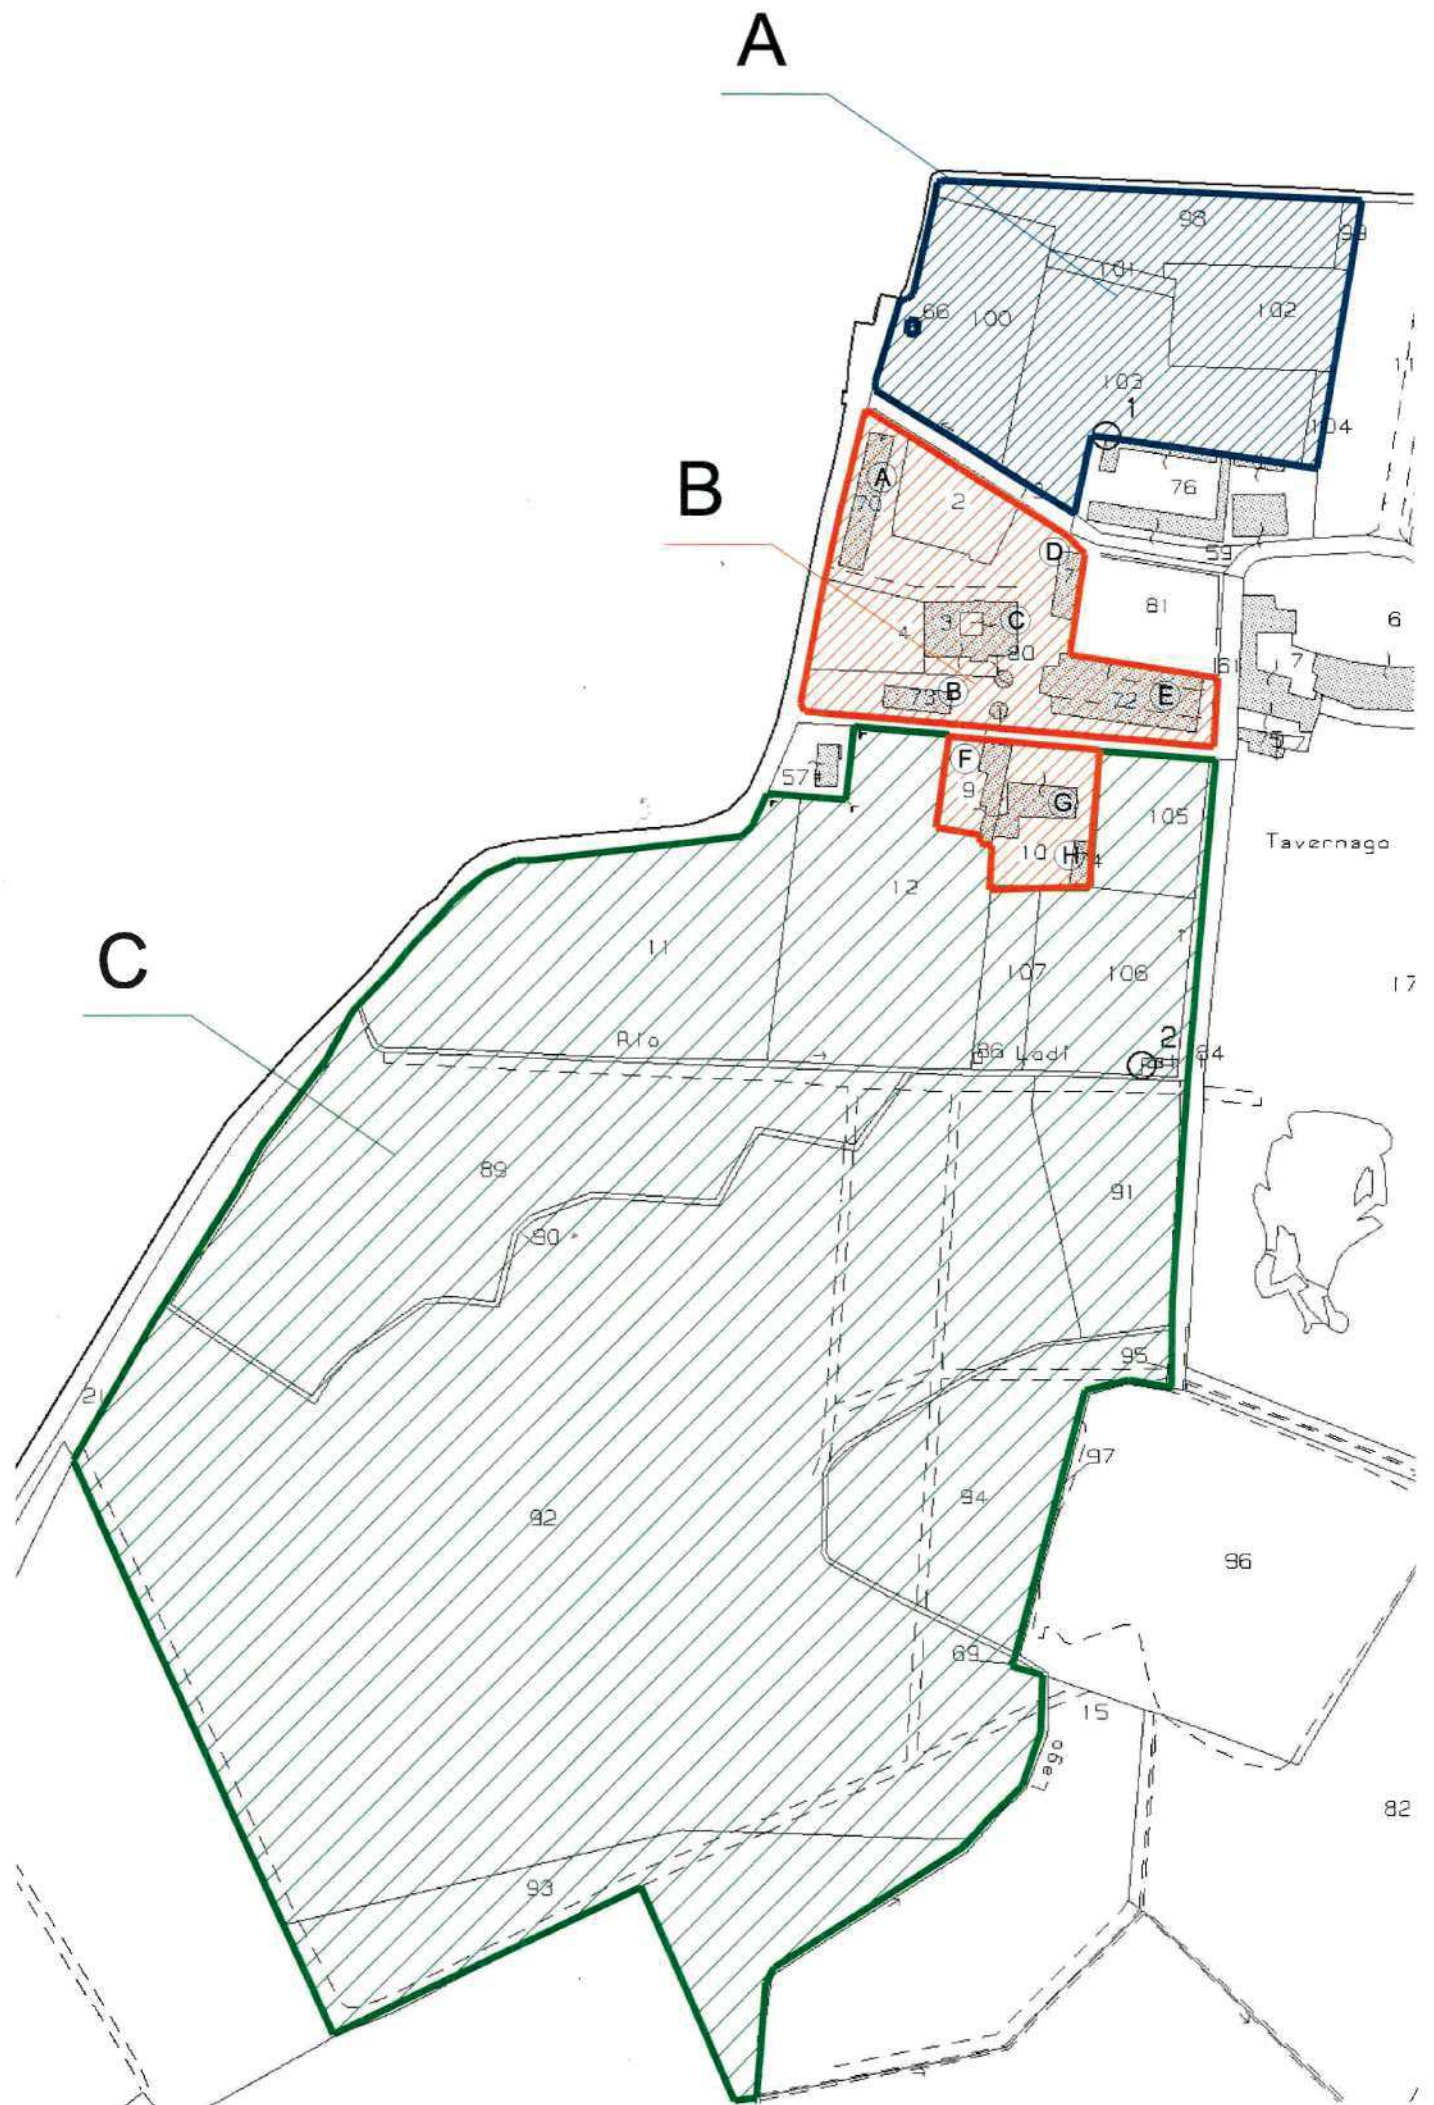

A

B

C

Tavernago

Esci da Street View

Google Earth

© 2023 Google

© 2023 Google

44°59'28.73"N 9°29'55.92"E elev: 111 m alt: 112 m

Mappa senza titolo
Scrivi una descrizione per la tua mappa.

Legenda
Tavernago

Google Earth

200 m