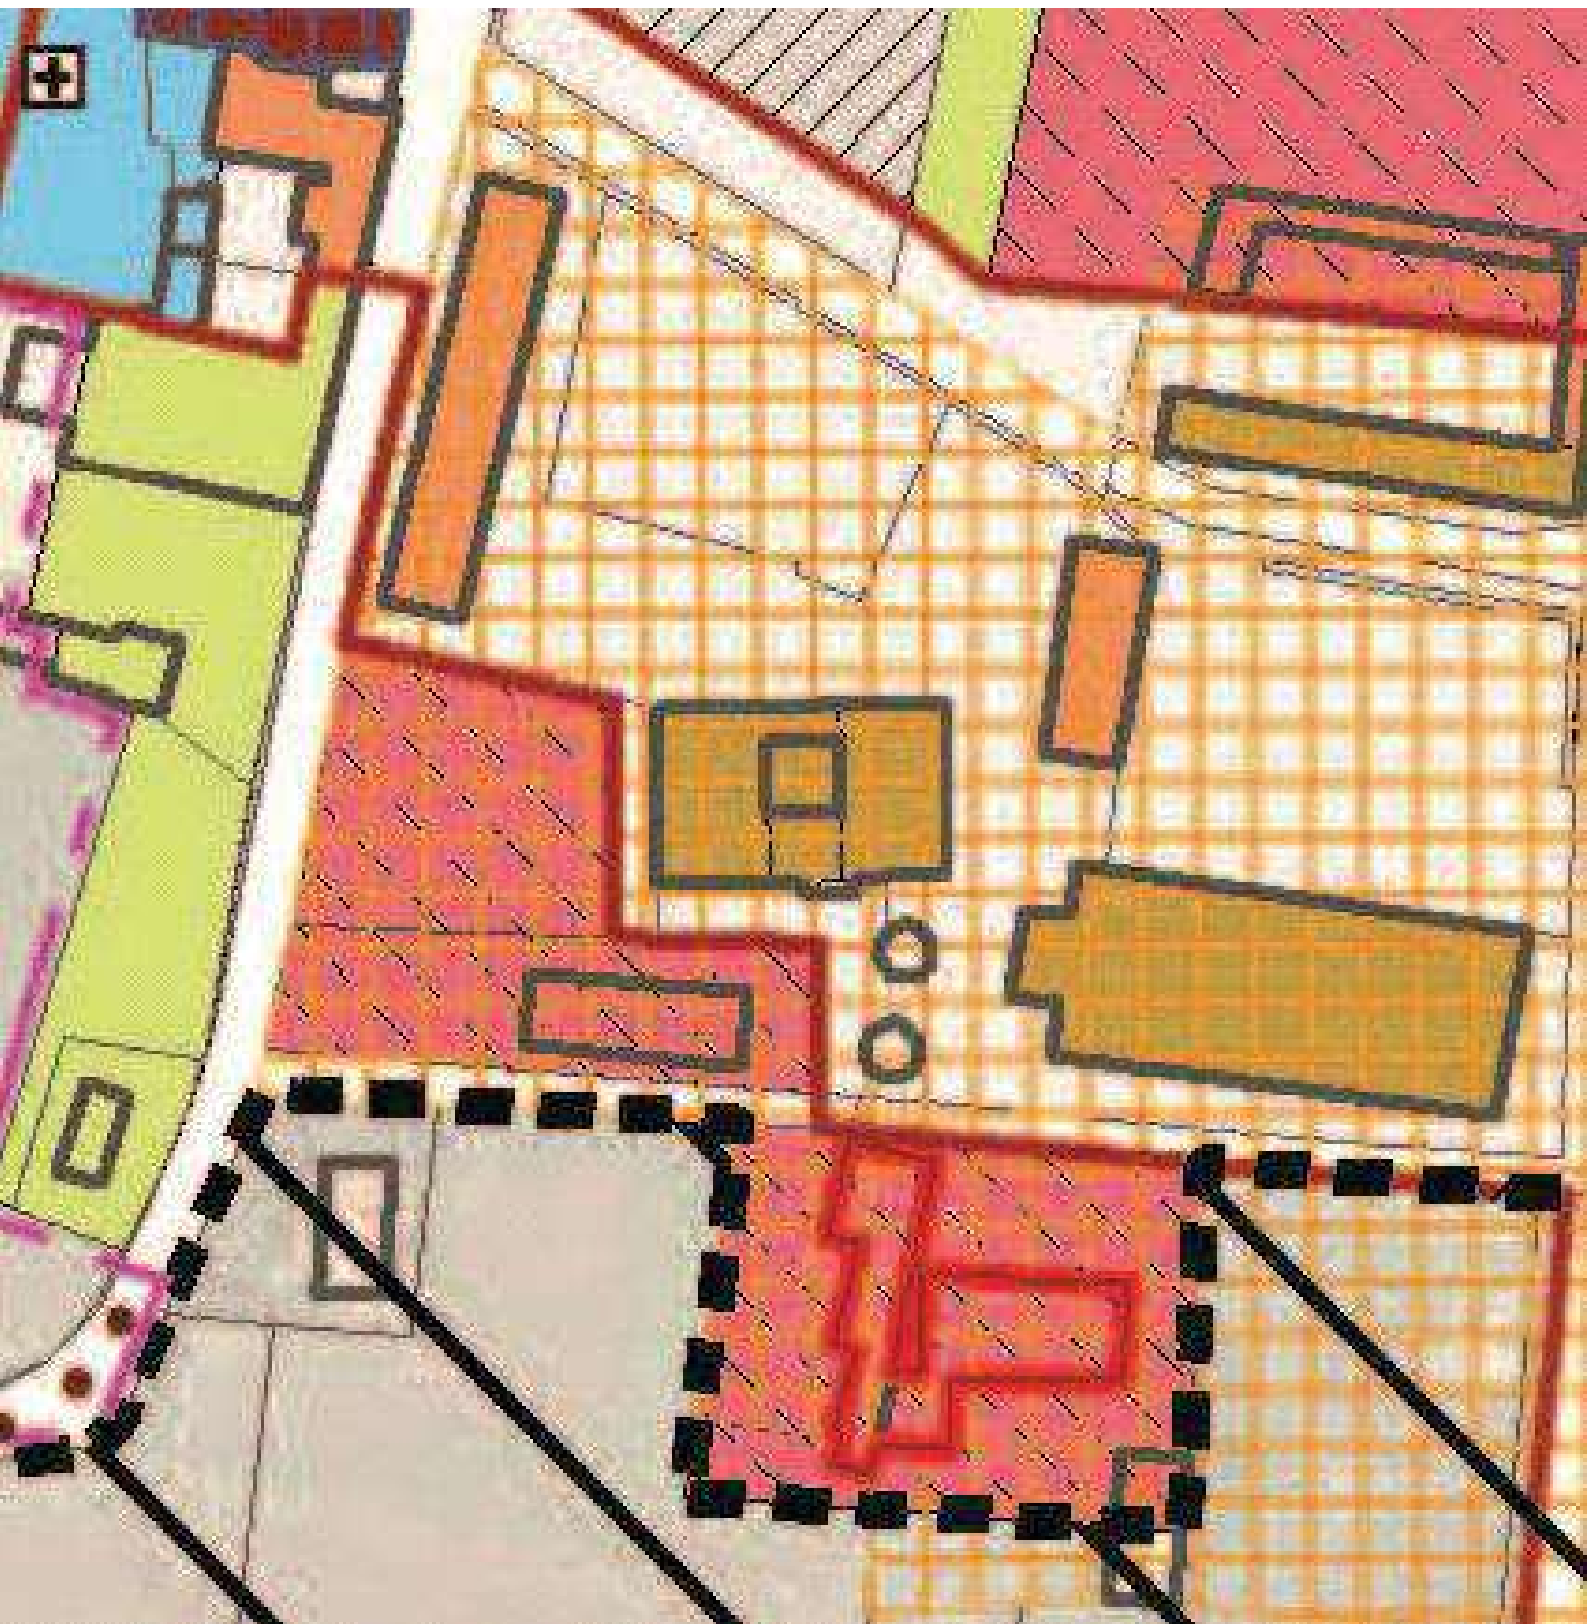

A

B

C

Tavernago

Esci da Street View

Google Earth

© 2023 Google

© 2023 Google

44°59'28.73"N 9°29'55.92"E elev: 111 m alt: 112 m

Mappa senza titolo
Scrivi una descrizione per la tua mappa.

Legenda
Tavernago

Google Earth

200 m