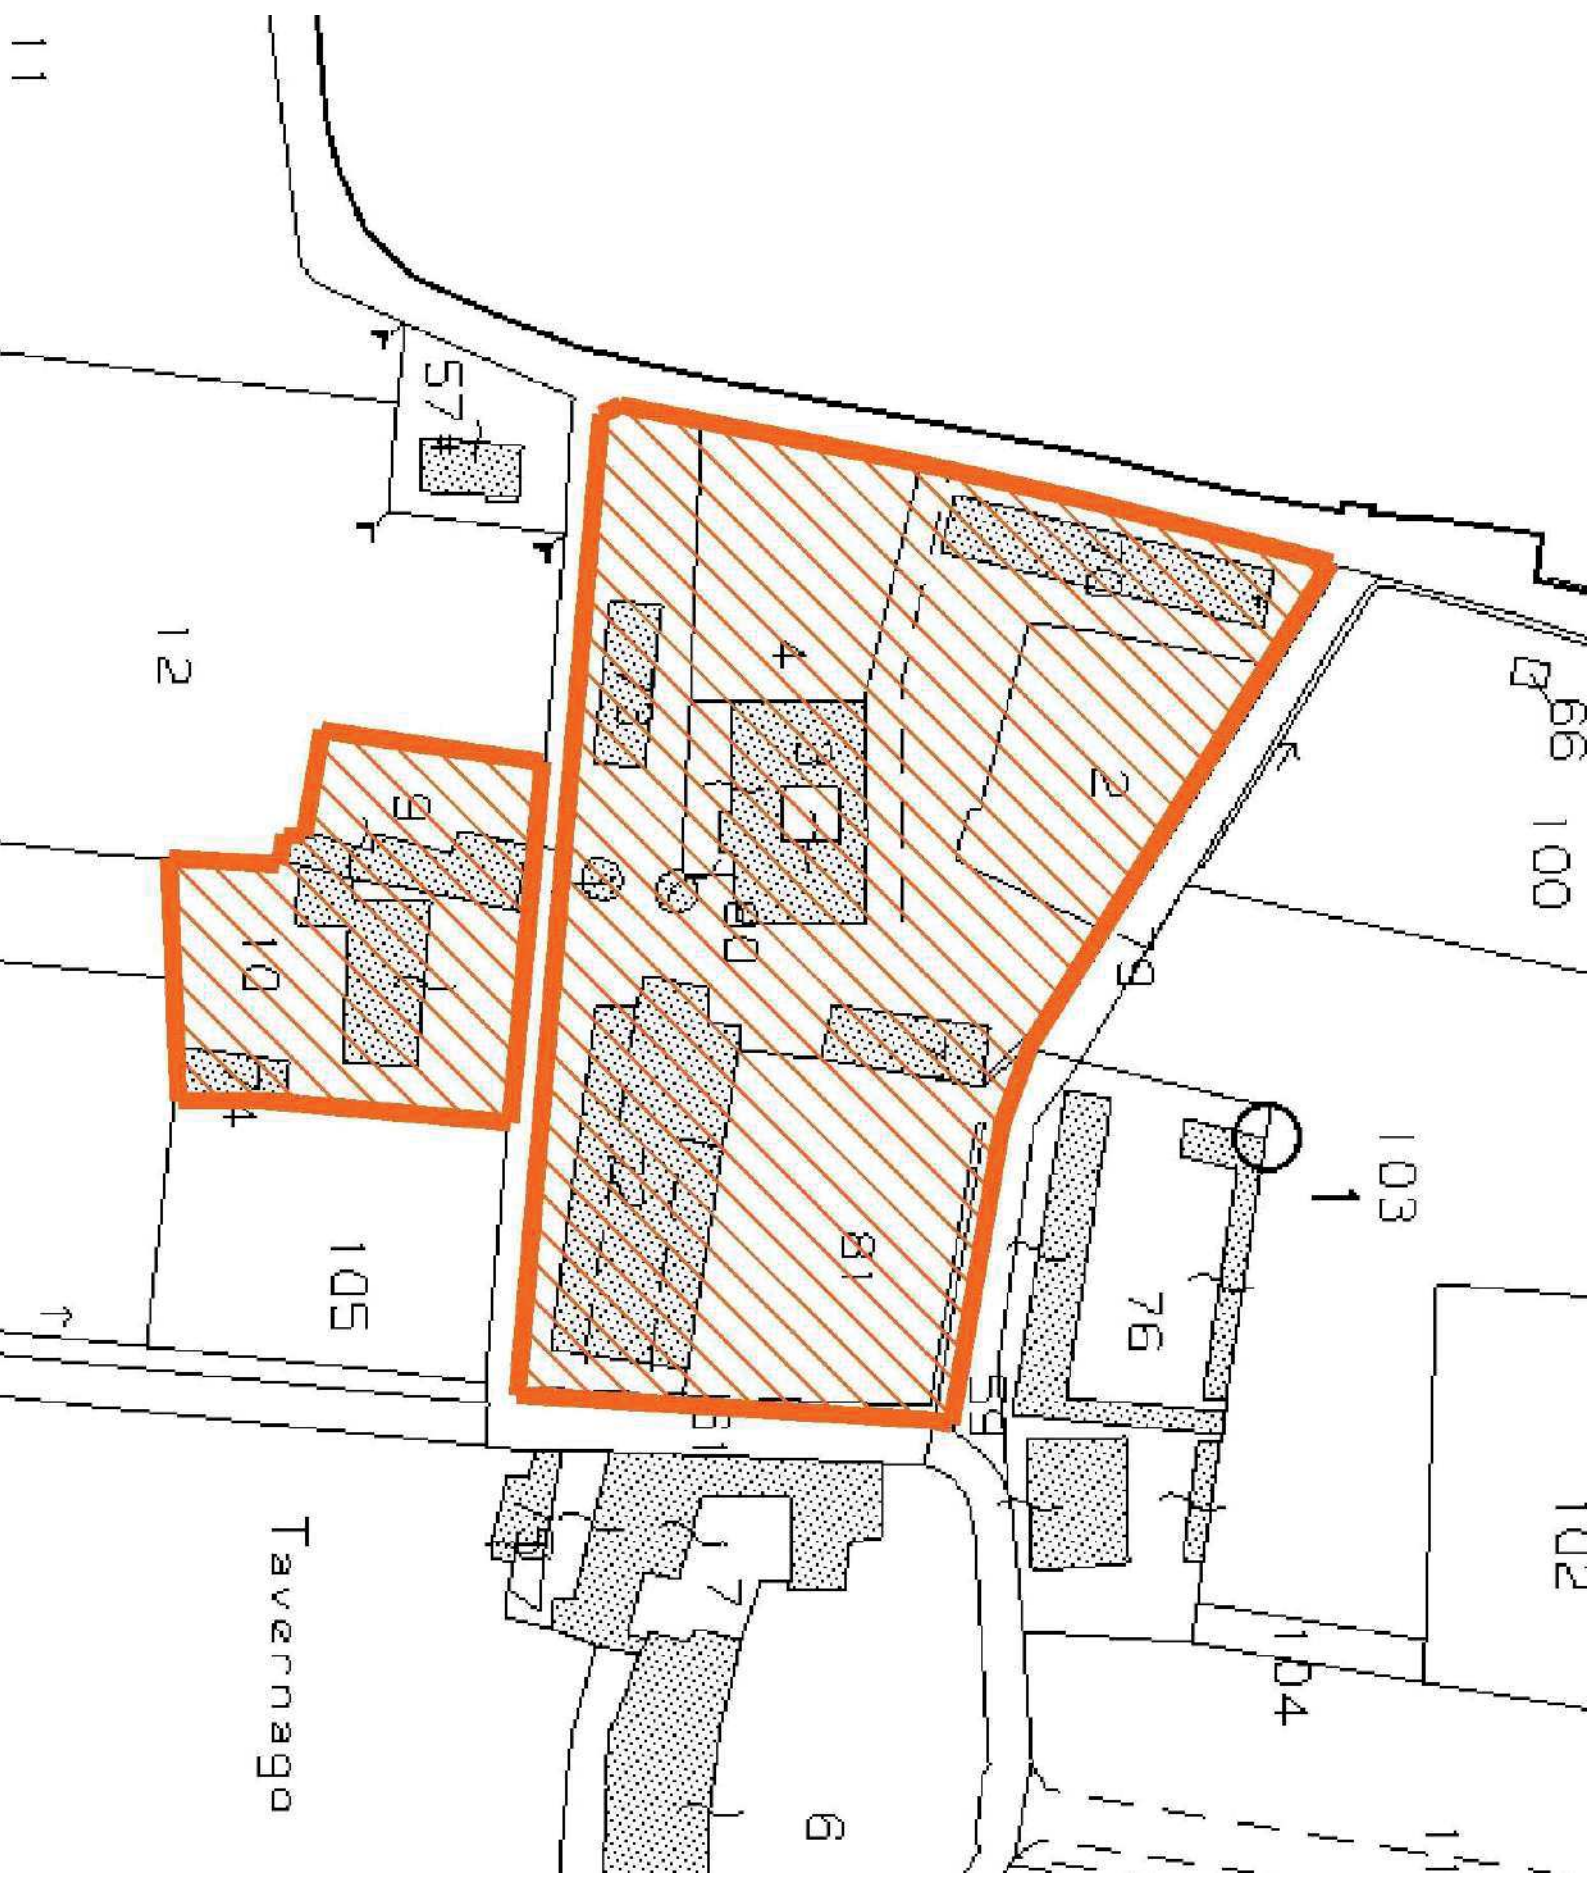

A

B

C

Tavernago

Esci da Street View

Google Earth

© 2023 Google

© 2023 Google

44°59'28.73"N 9°29'55.92"E elev: 111 m alt: 112 m

Mappa senza titolo
Scrivi una descrizione per la tua mappa.

Legenda
Tavernago

Google Earth

200 m