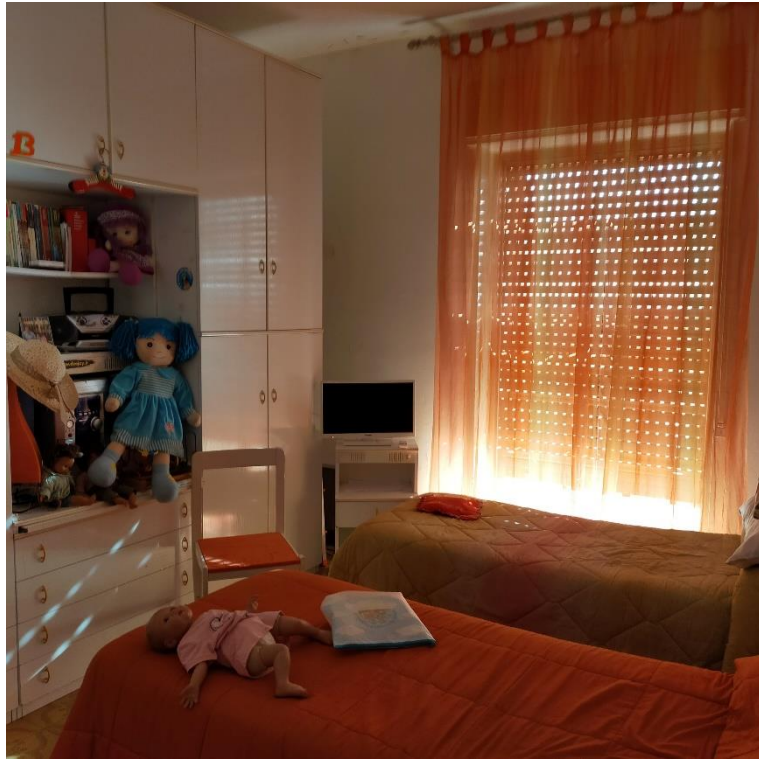

Dati Catastali: foglio 27 particella 75, subalterno 6, Piano 2

FOTO N.6: CORRIDOIO

FOTO N.7: SOGGIORNO

FOTO N.8: STANZA DA LETTO

FOTO N.9: CUCINA

FOTO N.10: BAGNO

Corpo D

Beni in Assoro (En) via Pietro Nenni n.220