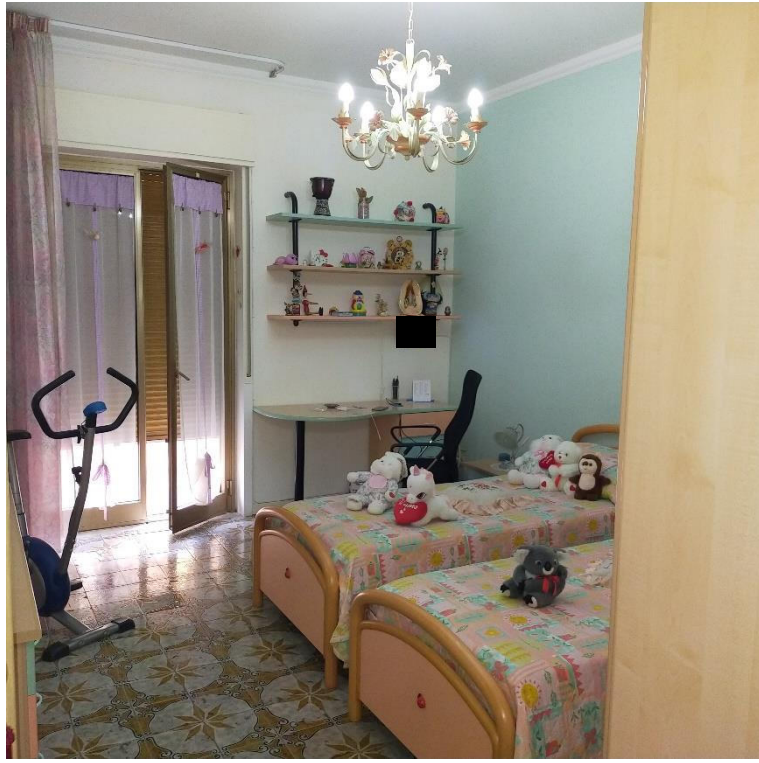

Dati Catastali: foglio 27 particella 75, subalterno 6, Piano 2

FOTO N.6: CORRIDOIO

FOTO N.7: SOGGIORNO

FOTO N.8: STANZA DA LETTO

FOTO N.9: CUCINA

FOTO N.10: BAGNO

Corpo D

Beni in Assoro (En) via Pietro Nenni n.220

FOTO N.22: BAGNO

FOTO N.23: STANZA

Corpo G

Beni in Assoro (En) via Pietro Nenni n.220

Categoria: A3 [Abitazione di tipo economico]

Dati Catastali: foglio 27 particella 75, subalterno 10, Piano 1

FOTO N.24: STANZA DA LETTO

FOTO N.25: STANZA DA LETTO

FOTO N.26: STANZA DA LETTO

FOTO N.27: BAGNO

FOTO N.28: DOPPIO SERVIZIO

FOTO N.29: CUCINA

FOTO N.30: STANZA DA PRANZO

FOTO N.31: TERRAZZO, VEDUTA AEREA