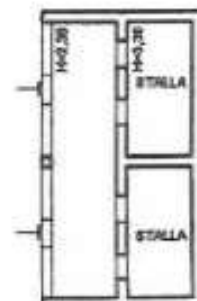

TRIBUNALE DI AREZZO  
ESECUZIONE IMMOBILIARE N. 321/2017  
LOTTO 1

PIANO TERRA h= 3,00

PIANO PRIMO h= 2,90

APPARTAMENTO PIANO TERRA E PRIMO

PIANO TERRA h= 2,90

APPARTAMENTO PIANO TERRA

FABBRICATO RURALE AD USO RIMESSA ATTREZZI / MAGAZZINO E SECCATOI