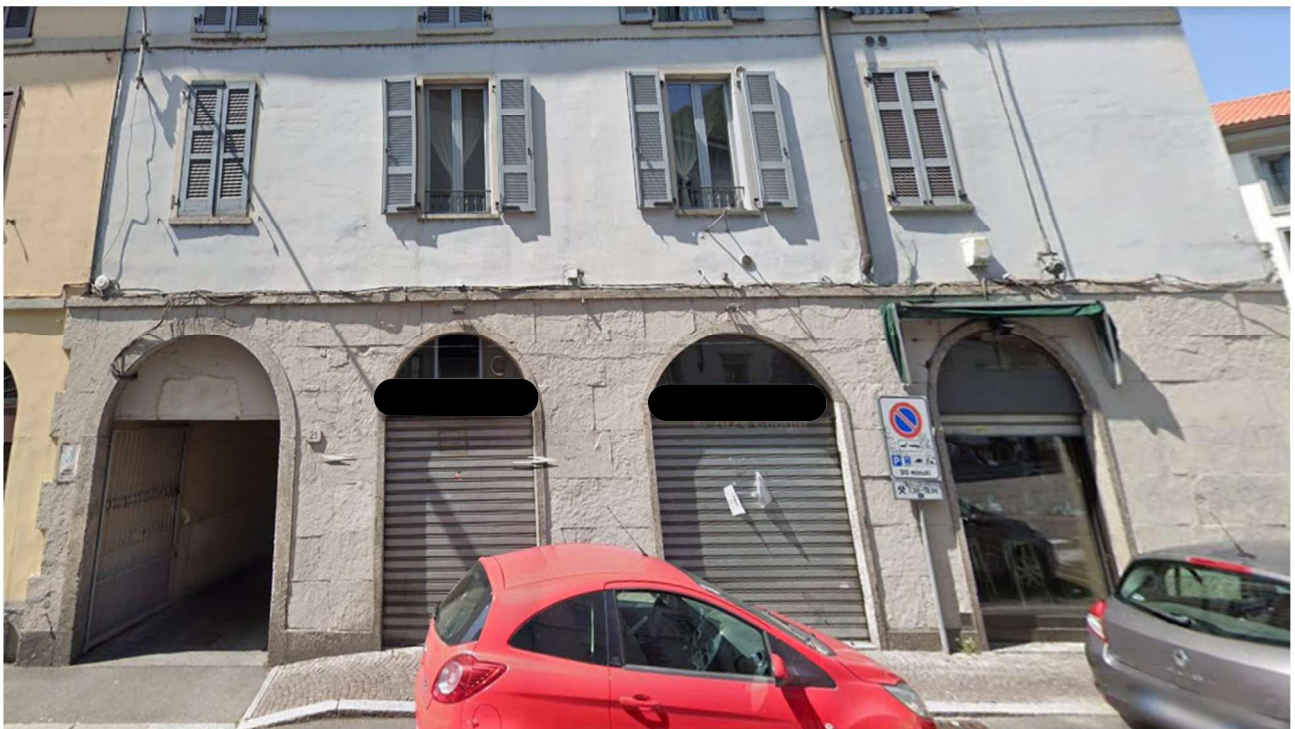

DOCUMENTAZIONE FOTOGRAFICA

RGE 168/2025 – IMMOBILE SITUATO IN COMUNE DI COMO

VIA MANZONI 21

FOTO 1: INDIVIDUAZIONE IMMOBILE

FOTO 2: INDIVIDUAZIONE ATTIVITA' COMMERCIALE

FOTO 7: SPAZIO CUCINA

FOTO 8: CORSELLO CONDOMINIALE INTERNO CARRAIO