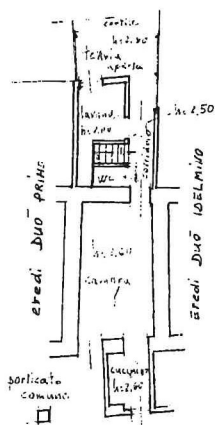

E=11000

1 Particella: 336

MINISTERO DELLE FINANZE

DIREZIONE GENERALE DEL CATASTO E DEI SERVIZI TECNICI ERARIALI

NUOVO CATASTO EDILIZIO URBANO

Lire
150

Comune di **BIELLA**

Via **F. Rosazza 25**

Ufficio Tecnico Catasto di **VERCELLI**

PIANO TERRENO

PRIMO PIANO

SECONDO PIANO

SECONDO PIANO

1
79
130-131

Pierino
Jean DANIZZI

Atto di Pro...
di geometri
Biella

5/8/86

Catasto dei Fabbricati - Situazione al 30/09/2020 - Comune di BIELLA (A859) - < Foglio: 79 - Particella: 237 - Subalterno: 0 >

Ultima planimetria in atti

Data presentazione:06/08/1986 - Data: 30/09/2020 - n. T220006 -

Totale schede: 1 - Formato di acquisizione: A3(297x420) - Formato stampa richiesto: A4(210x297)