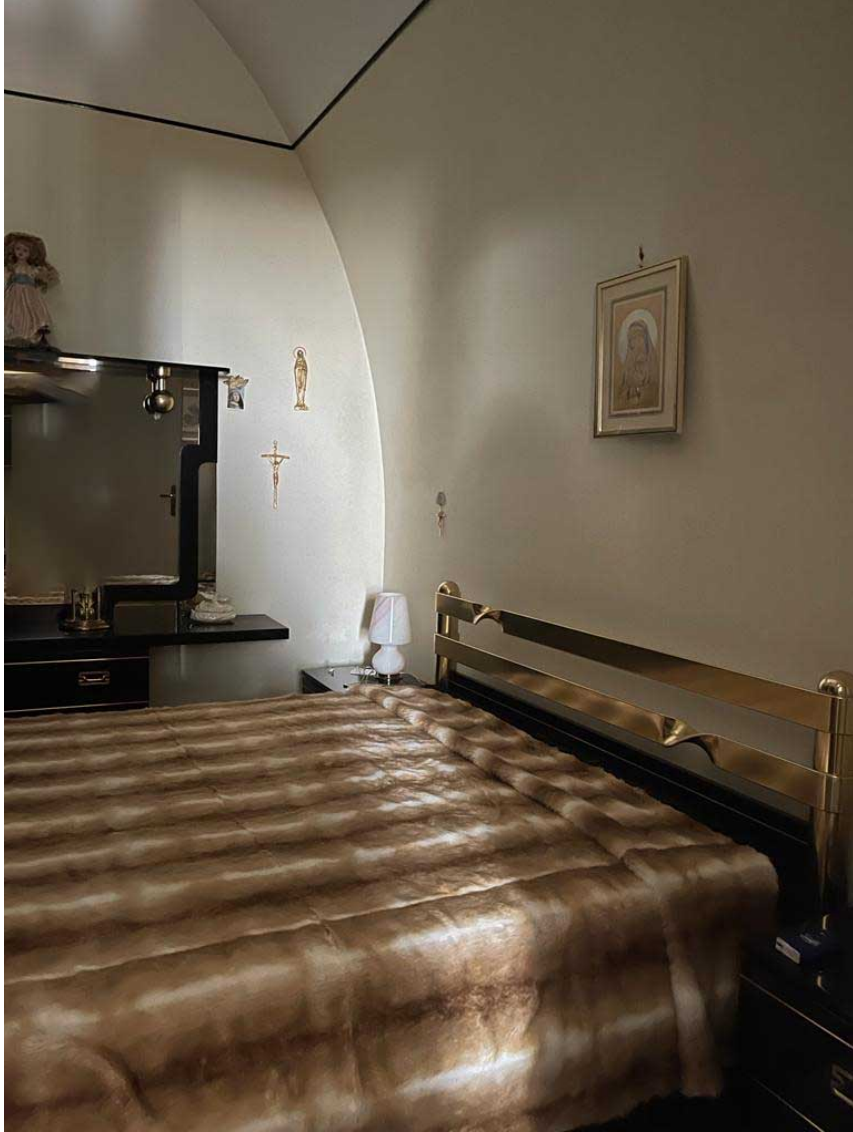

Lotto 001 – Immobile sito in via San Giovanni n.89 – Minervino Murge
Fg. 89, p.IIa 1552, sub 17 - Fg. 89, p.IIa 1548, sub 9

Prospetto

Pranzo

Bagno

WC

Cucina

Camera da letto

Soggiorno