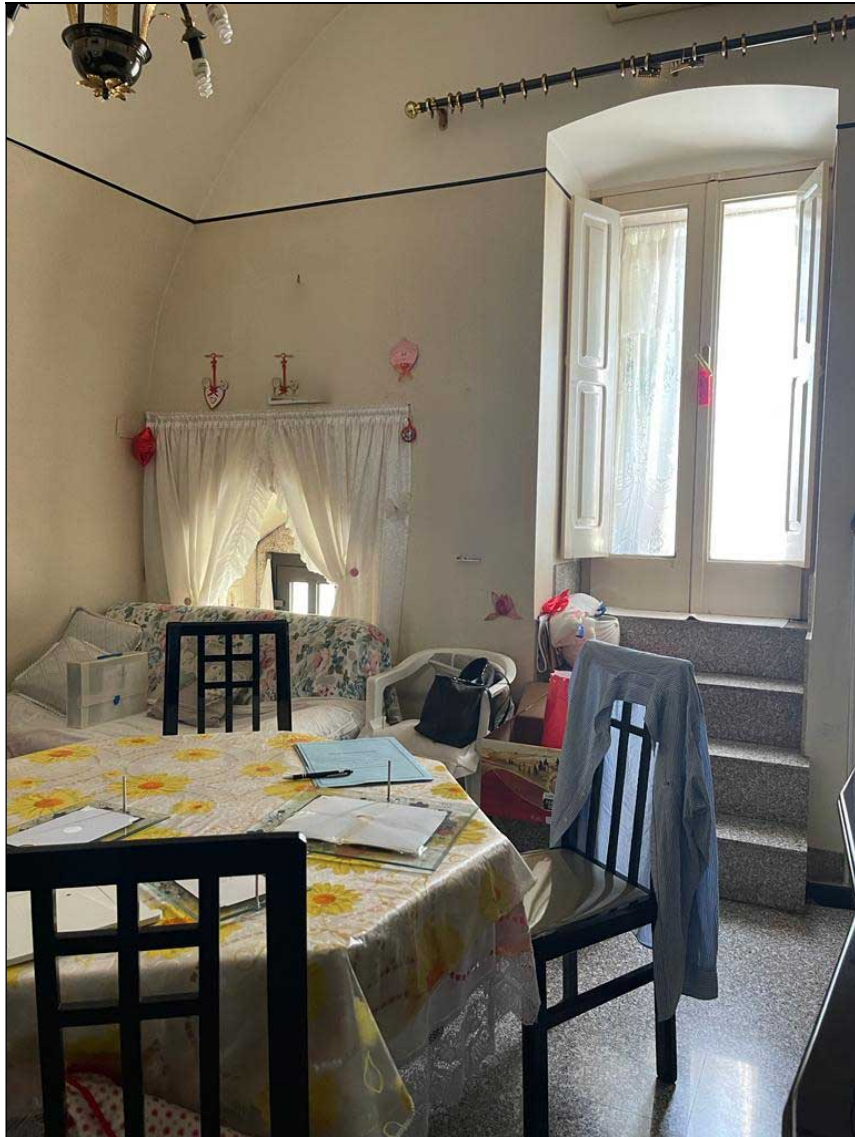

Lotto 001 – Immobile sito in via San Giovanni n.89 – Minervino Murge
Fg. 89, p.IIa 1552, sub 17 - Fg. 89, p.IIa 1548, sub 9

Prospetto

Pranzo

Bagno

WC

Cucina

Camera da letto

Soggiorno

Soggiorno