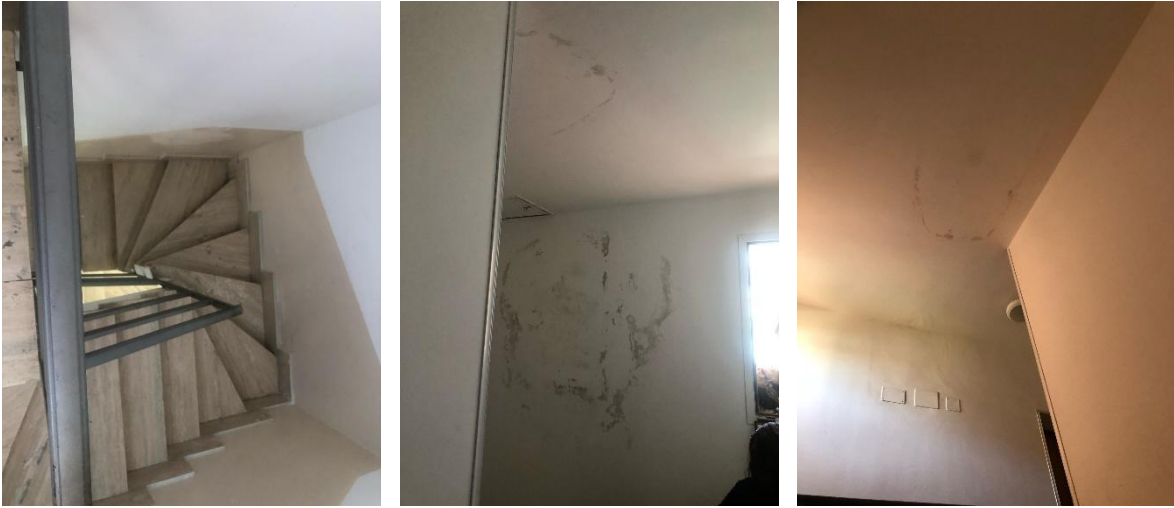

# DOCUMENTAZIONE FOTOGRAFICA - LOTTO A

Comune di Trebisacce (CS)

Appartamento (P.2° e 3°) sito in Via Filippo Turati n. 24 - Scala A

Vista esterna del fabbricato, da Via F. Turati

Vista esterna del fabbricato, da Via F. Turati

Portone d'accesso al fabbricato

Vista esterna del fabbricato (prospetto laterale e posteriore) - Vista interna del vano scala

Vista interna del vano scala e delle superfici ammalorate

Vista interna dell'appartamento: Corridoio e camera da pranzo

Vista interna dell'appartamento: Camera da pranzo e dettaglio della scala di accesso al P. 3°

Vista interna dell'appartamento: Pranzo e cucina

Vista del terrazzino al piano 2° - Dettaglio delle superfici ammalorate

Vista interna dell'appartamento: Camera matrimoniale n. 1

Vista interna dell'appartamento: Bagno n. 1

Vista interna dell'appartamento: Camera matrimoniale n. 2

Vista interna dell'appartamento: Soggiorno e angolo cottura al secondo livello dell'appartamento (P. 3°)