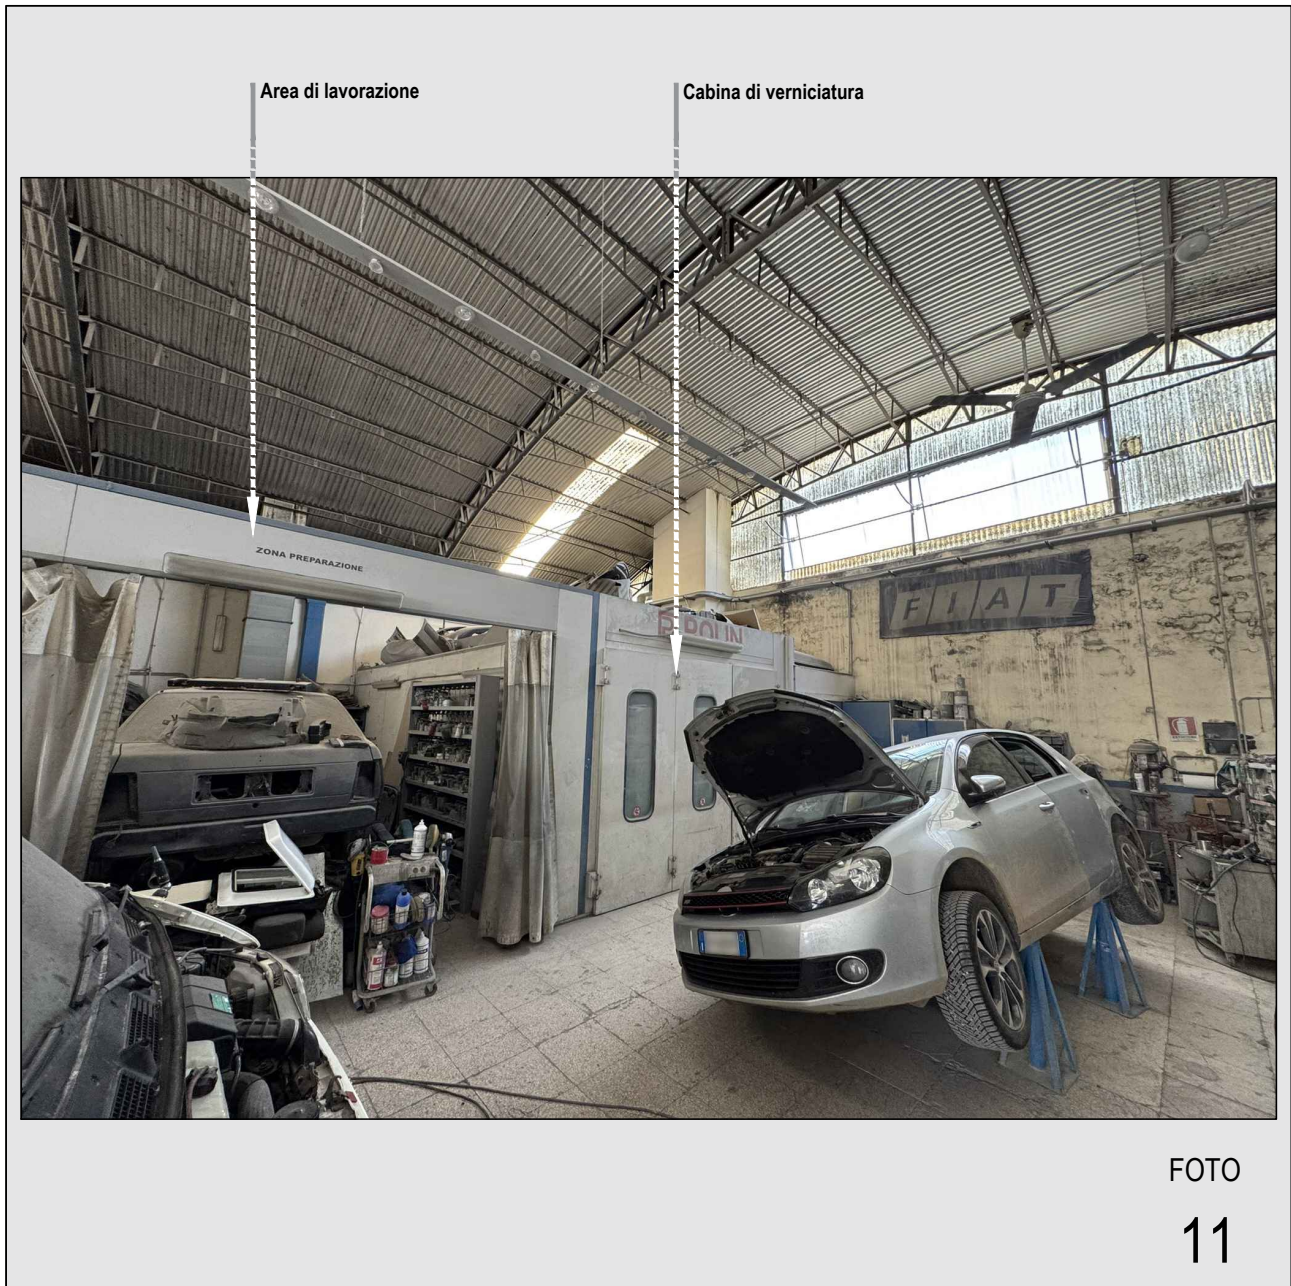

RILIEVI FOTOGRAFICI

Bene unico
capannone ad uso artigianale

Indirizzo
Strada Provinciale Terlizzi - Ruvo, 42

in Catasto Fabbricati
foglio 20, particella 226, sub 6

Descrizione
Vista interna