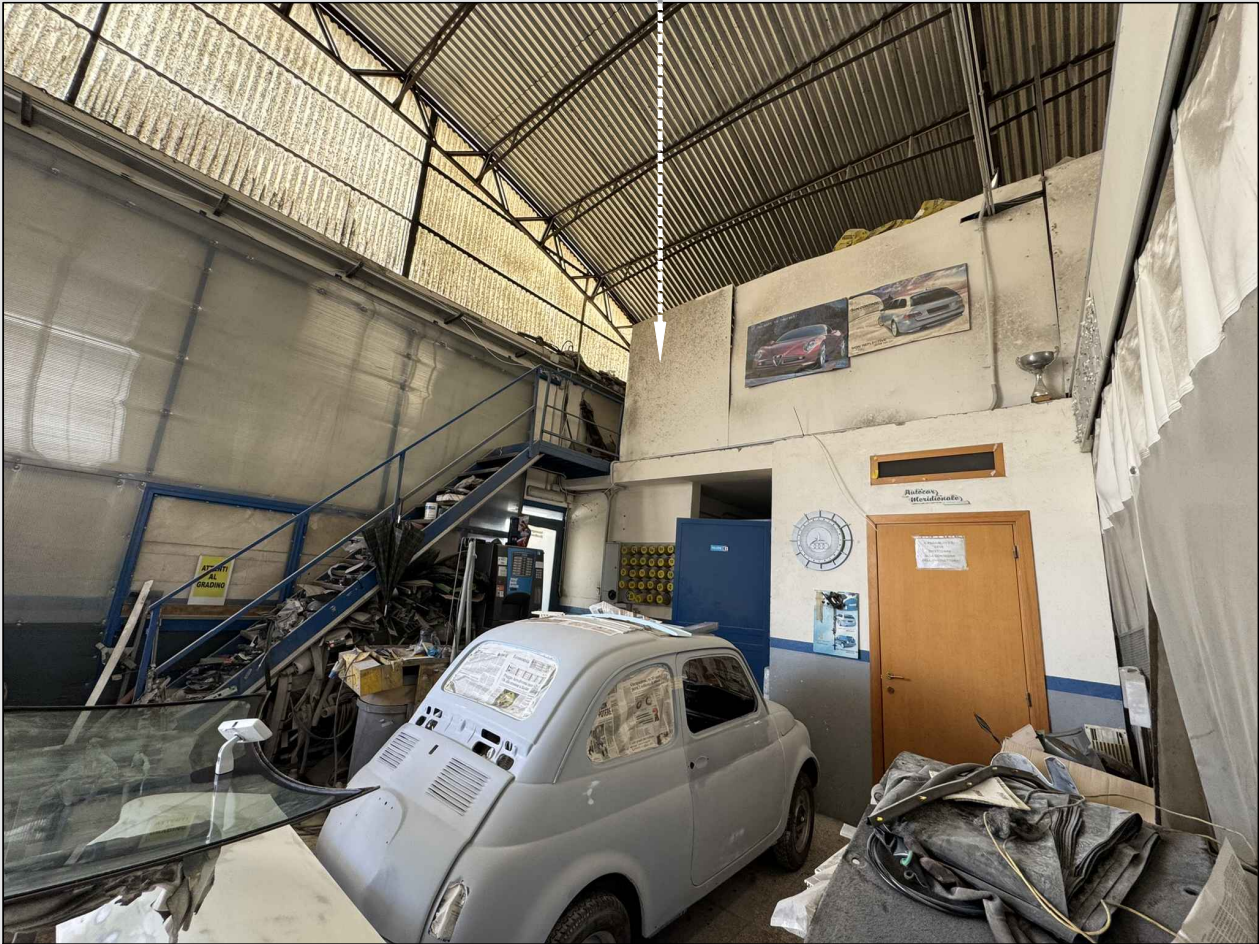

RILIEVI FOTOGRAFICI

Soppalco

FOTO

14

Bene unico
capannone ad uso artigianale

Indirizzo
Strada Provinciale Terlizzi - Ruvo, 42

in Catasto Fabbricati
foglio 20, particella 226, sub 6

Descrizione
Vista interna