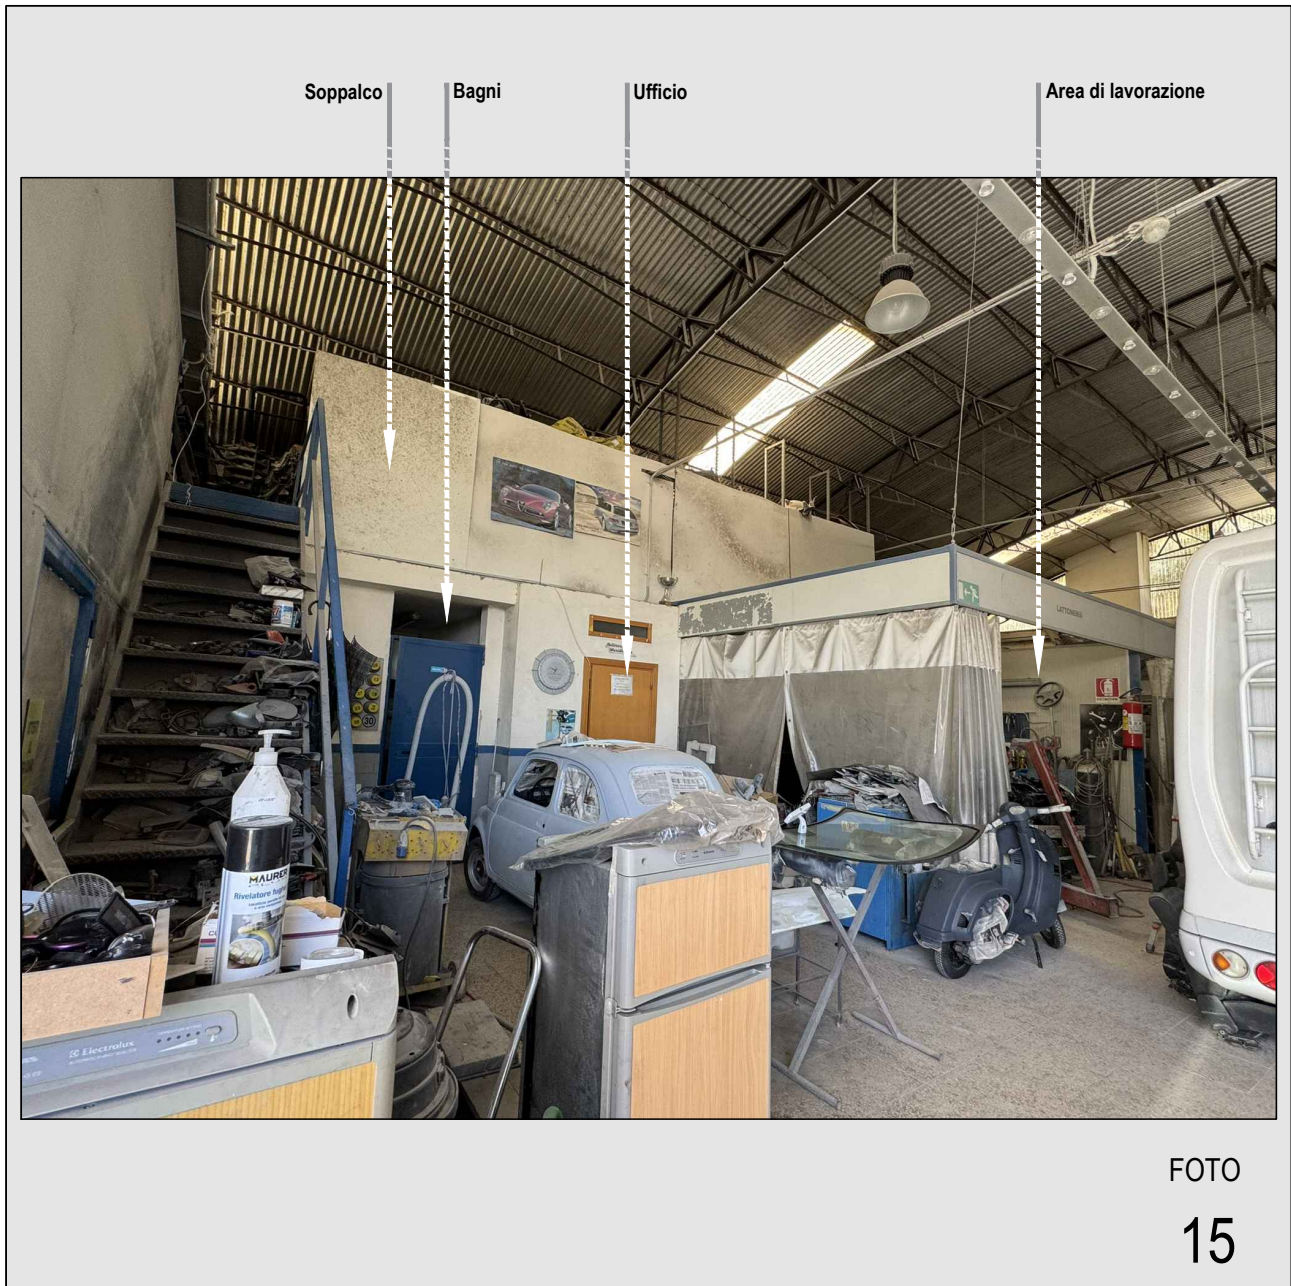

RILIEVI FOTOGRAFICI

Bene unico
capannone ad uso artigianale

Indirizzo
Strada Provinciale Terlizzi - Ruvo, 42

in Catasto Fabbricati
foglio 20, particella 226, sub 6

Descrizione
Vista interna