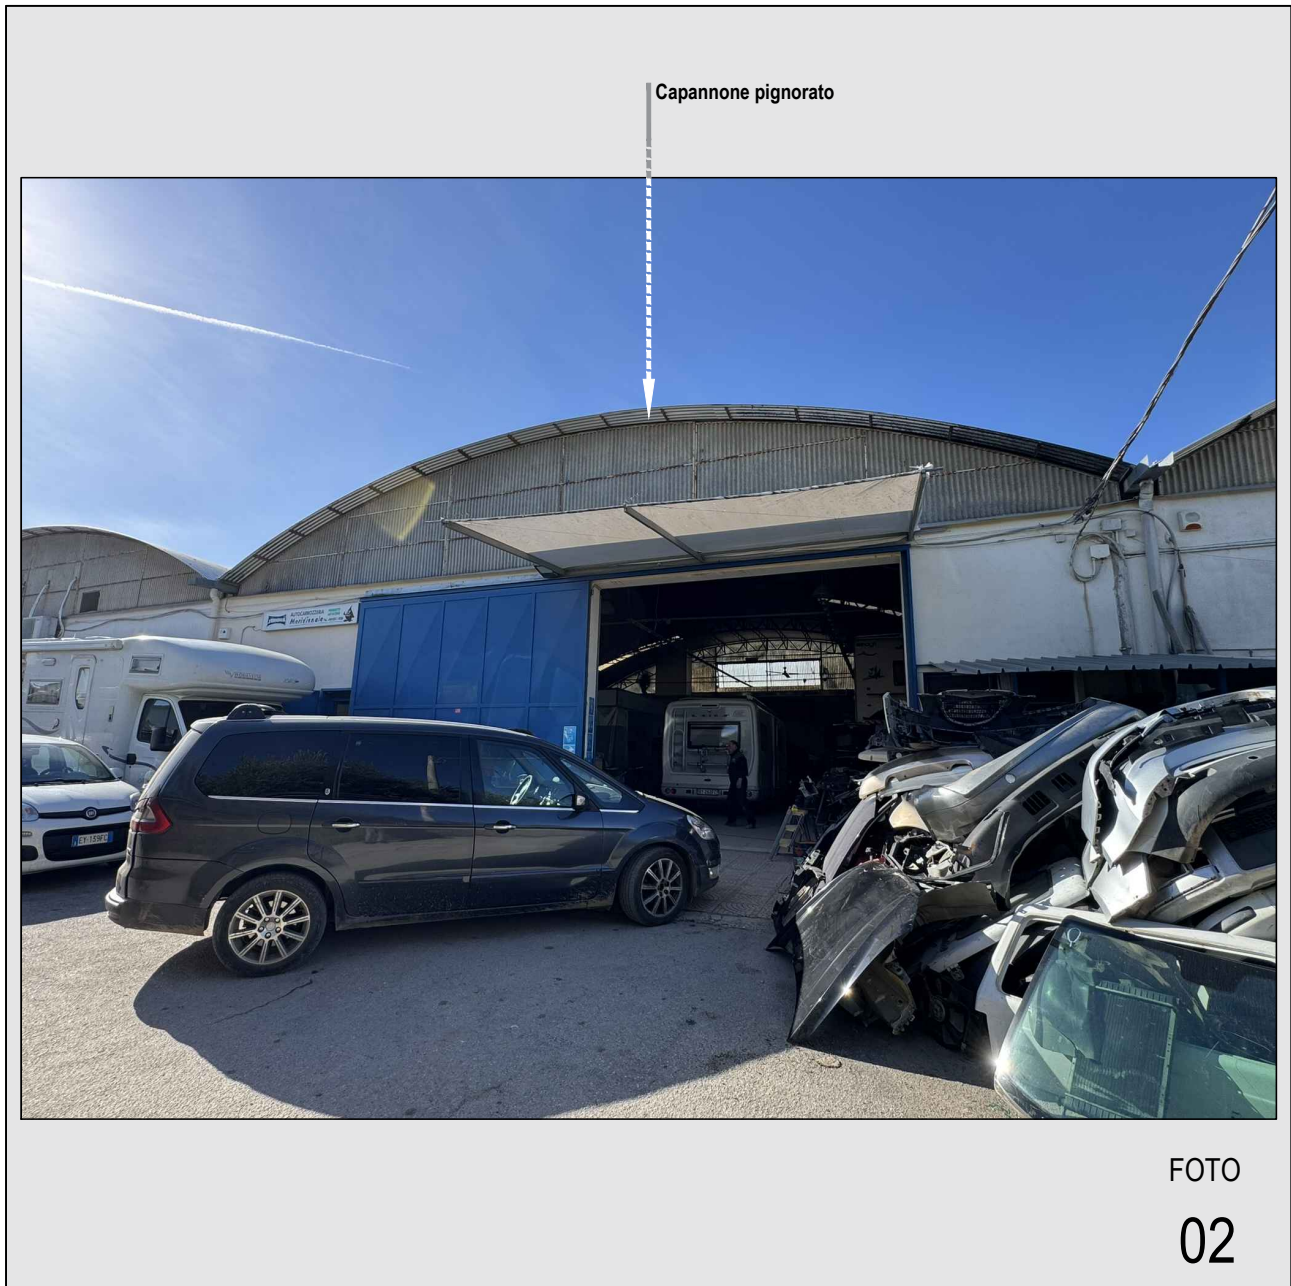

RILIEVI FOTOGRAFICI

Bene unico
capannone ad uso artigianale

Indirizzo
Strada Provinciale Terlizzi - Ruvo, 42

in Catasto Fabbricati
foglio 20, particella 226, sub 6

Descrizione
Facciata principale del capannone pignorato