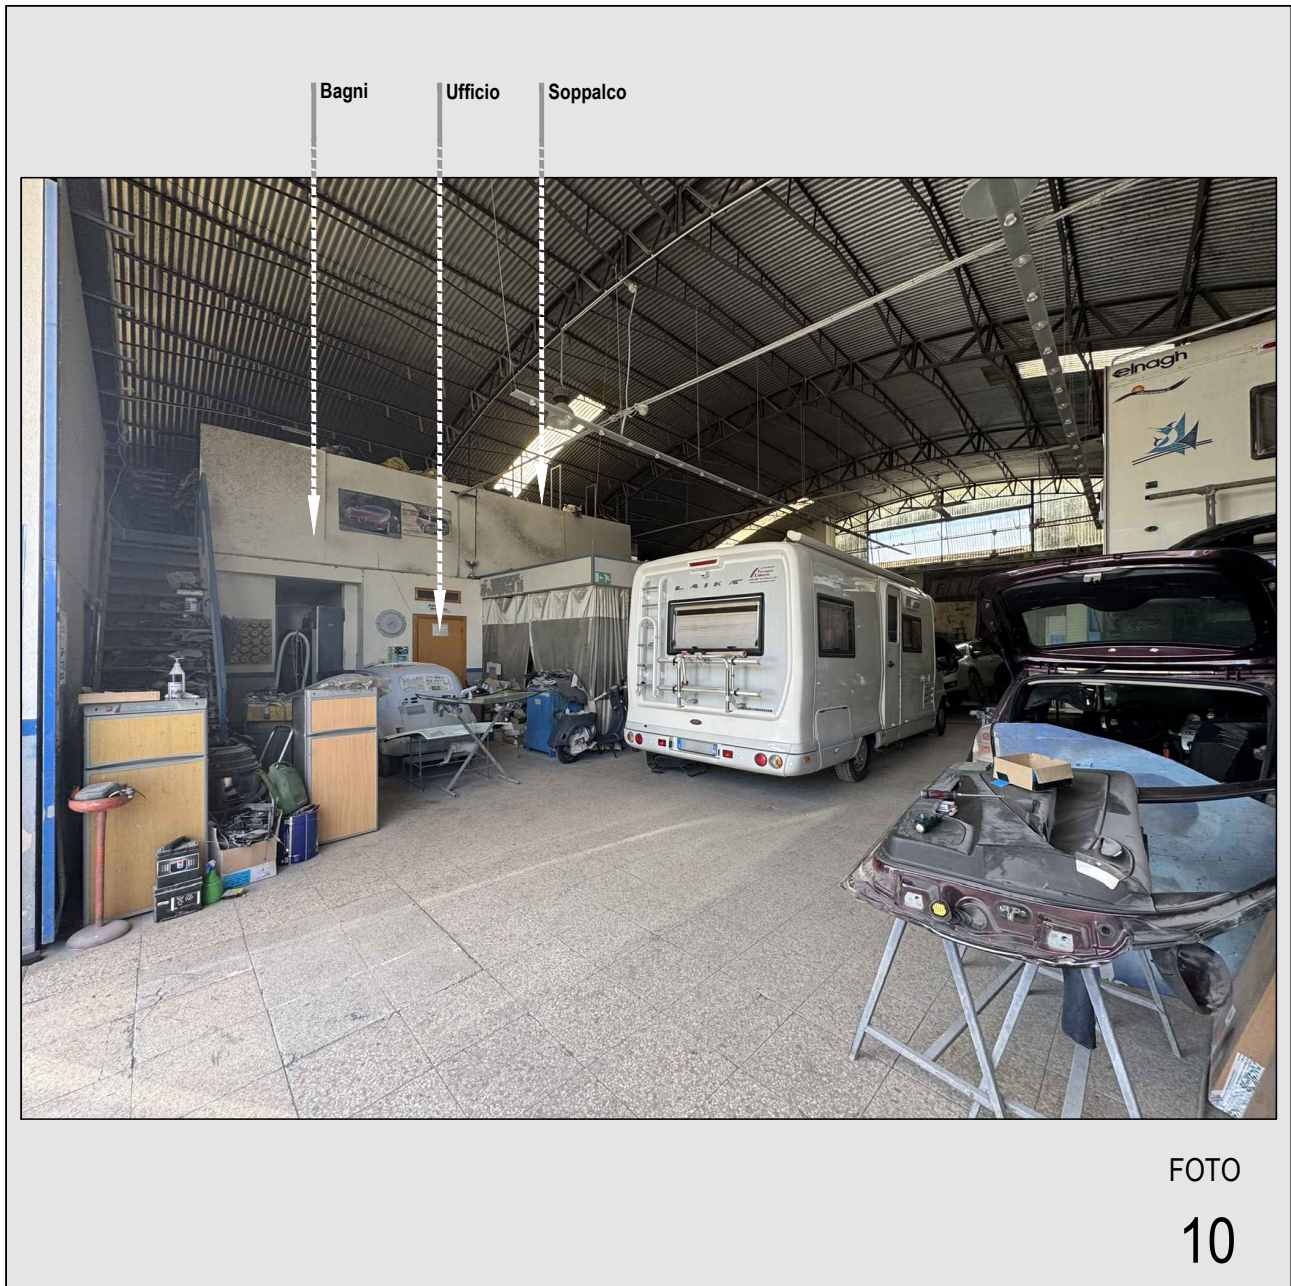

RILIEVI FOTOGRAFICI

Bene unico
capannone ad uso artigianale

Indirizzo
Strada Provinciale Terlizzi - Ruvo, 42

in Catasto Fabbricati
foglio 20, particella 226, sub 6

Descrizione
Vista interna