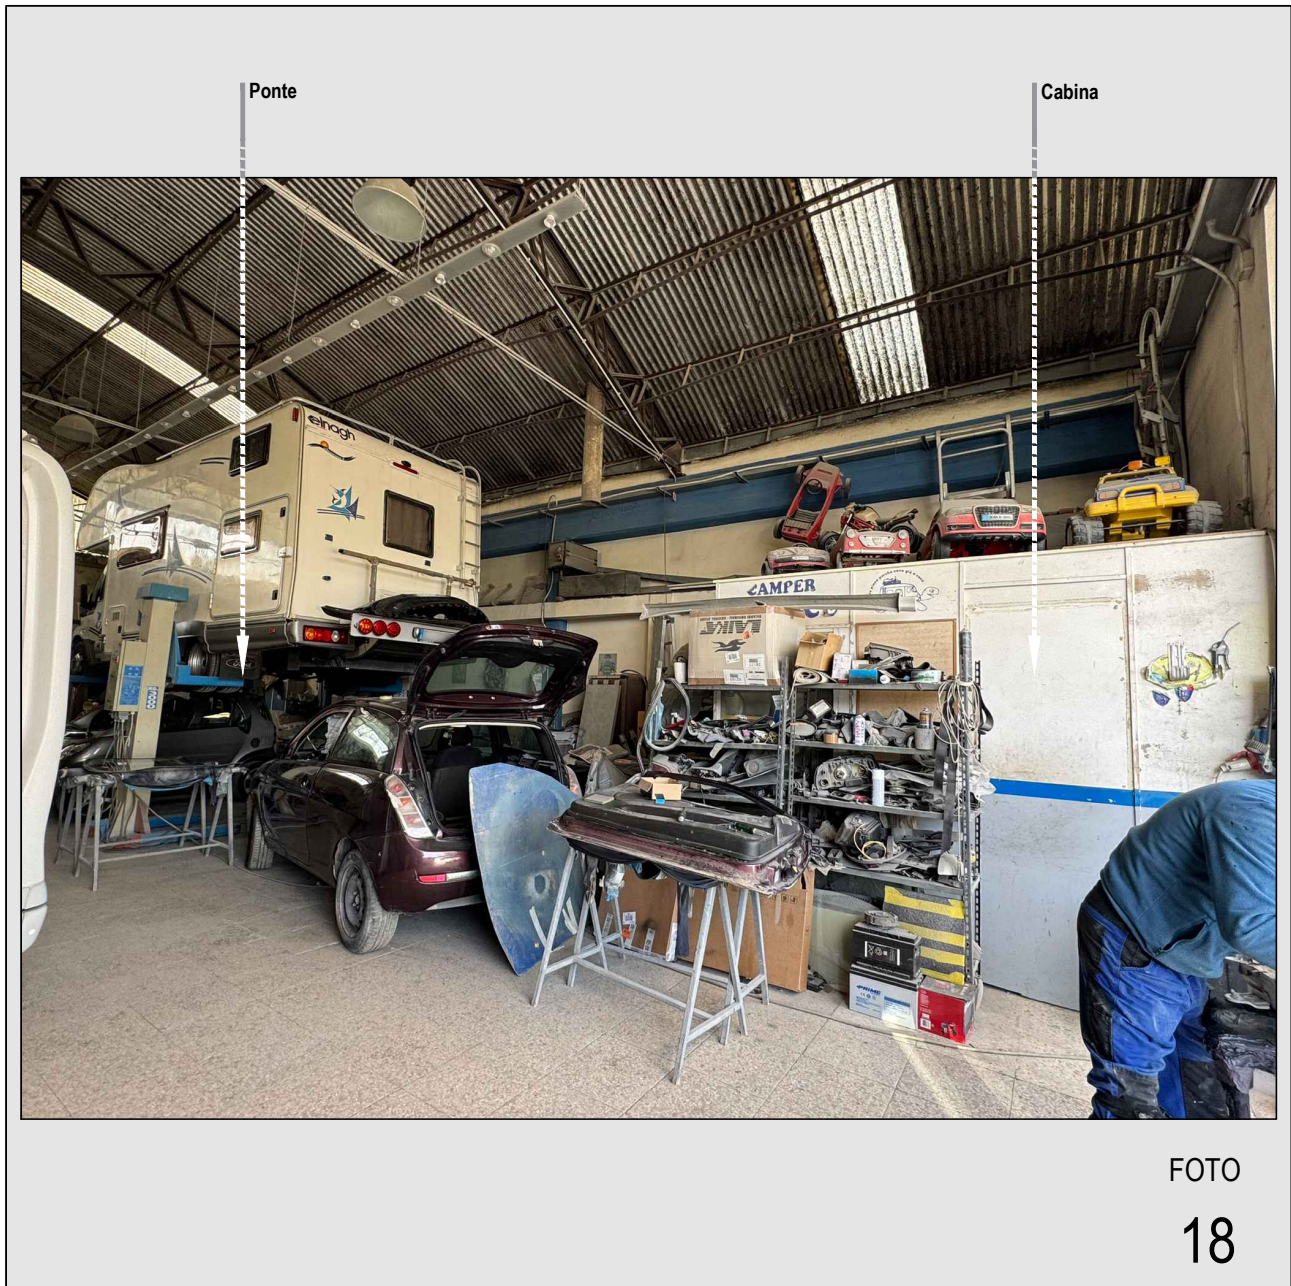

RILIEVI FOTOGRAFICI

Bene unico
capannone ad uso artigianale

Indirizzo
Strada Provinciale Terlizzi - Ruvo, 42

in Catasto Fabbricati
foglio 20, particella 226, sub 6

Descrizione
Vista interna