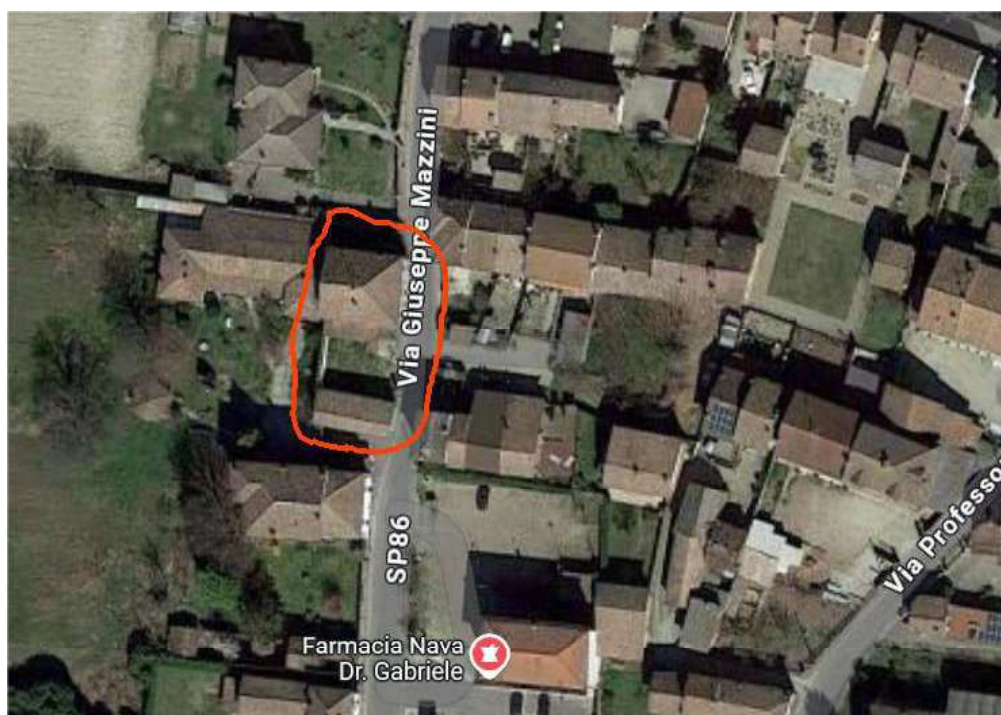

Documentazione Fotografica

Vista dal Satellite

A handwritten signature in blue ink, consisting of a stylized 'R' followed by a flourish.

Esterno del Fabbricato

Autorimessa – vista esterna

Vista dal cortile

Autorimessa e ripostigli esterni – lato cortile

Cantina

Abitazione al piano terra

File: Es 112_2024 - All_02 Foto.doc

Locali al primo piano

Sottotetto

Ripostigli esterni

Autorimessa

A handwritten signature in blue ink, consisting of several loops and a long tail.

Voghera, 20 Gennaio 2025