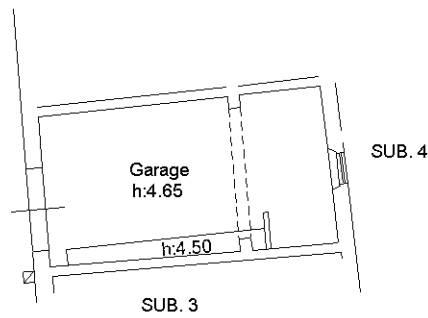

PIANO TERRENO

VIA DEL BORGHETTO

PIAZZA DEL ROSSO

Ultima planimetria in atti

**Agenzia del Territorio
CATASTO FABBRICATI
Ufficio Provinciale di
Pisa**

Dichiarazione protocollo n. 185317 del 19/11/2002

Planimetria di u.i.u. in Comune di Pisa