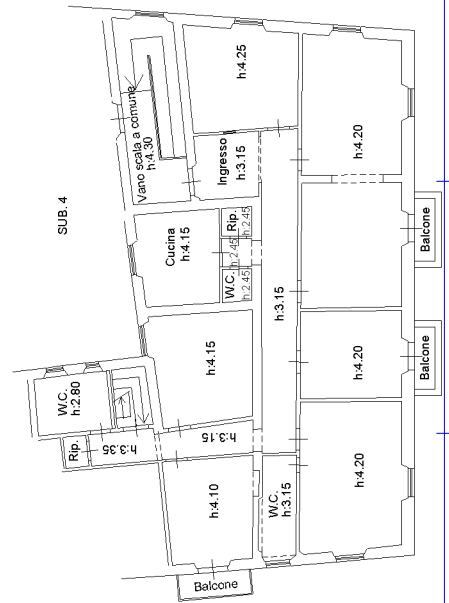

Compilata da:
Cioni Fabrizio
Iscritto all'albo:
Geometri
Prov. Firenze N. 2597

Scheda 1.1
Scala 1:200

PIANO SECONDO

PIANO SEMINTERRATO

PIANO PRIMO

PIANO TERRENO

inquadro 01

Catasto dei Fabbricati - Situazione al 23/05/2025 - Comune di PISA (G702) - < Foglio 28 - Particella 140 - Subalterno 3 >
VIA DEL BORGHETTO n. 3 Piano S1-T - 1-2

PIAZZA DEL ROSSO

**Agenzia delle Entrate
CATASTO FABBRICATI
Ufficio Provinciale di
Pisa**

Dichiarazione protocollo n. PI0143020 del 29/09/2014

Planimetria di u.i.u. in Comune di Pisa

Piazza Federico Del Rosso