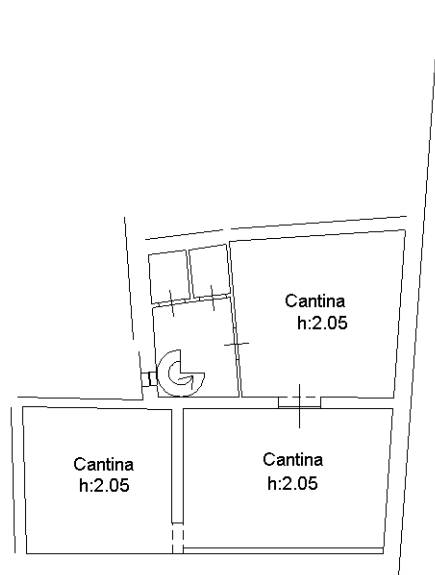

civ. SNC

Identificativi Catastali:

Sezione:
Foglio: 28
Particella: 140
Subalterno: 8

Compilata da:
Cioni Fabrizio
Iscritto all'albo:
Geometri

Prov. Firenze

N. 2597

Scheda n. 1

Scala 1:200

PIANO INTERRATO

PIANO TERRENO

VIA DEL BORGHETTO

PIAZZA DEL ROSSO

N.

Catasto dei Fabbricati - Situazione al 23/05/2025 - Comune di PISA(G702) - < Foglio 28 - Particella 140 - Subalterno 8 >
VIA DEL BORGHETTO n. 1; PIAZZA FEDERICO DEL ROSSO n. SNC Piano S1-T