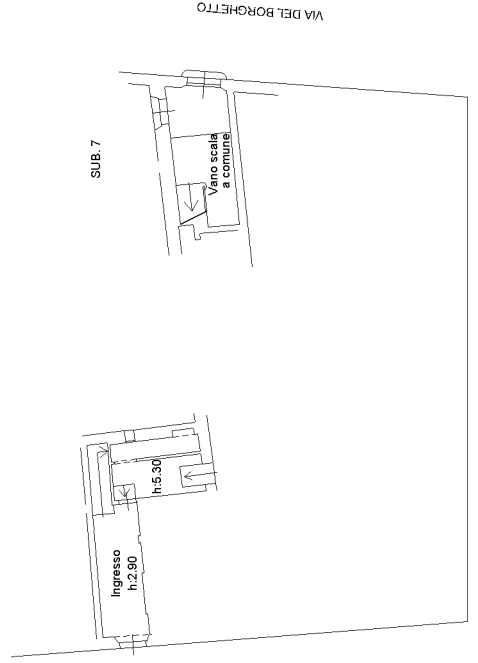

Compilata da:
Cioni Fabrizio
Iscritto all'albo:
Geometri
Prov. Firenze N. 2597

Scheda 1.1
Scala 1:200

PIANO SECONDO

PIANO SEMINTERRATO

PIANO PRIMO

PIANO TERRENO

inquadro 01

Catasto dei Fabbricati - Situazione al 23/05/2025 - Comune di PISA (G702) - < Foglio 28 - Particella 140 - Subalterno 3 >
VIA DEL BORGHETTO n. 3 Piano S1-T - 1-2