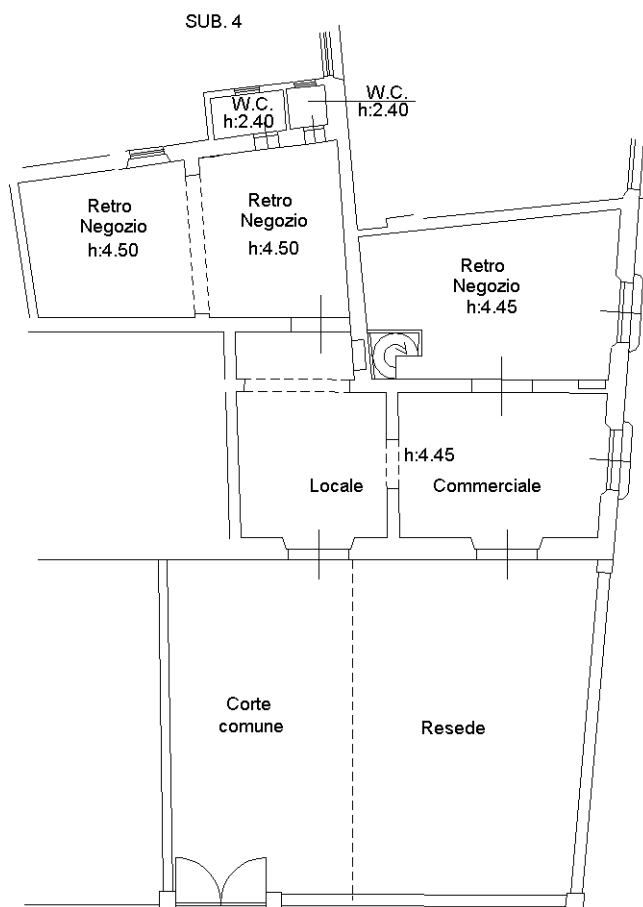

Iscritto all'albo:
Geometri

Prov. Firenze

N. 2597

Scheda n. 1

Scala 1:200

PIANO TERRENO

VIA DEL BORGHETTO

N.

civ. SNC

Identificativi Catastali:

Sezione:
Foglio: 28
Particella: 140
Subalterno: 8

Compilata da:
Cioni Fabrizio
Iscritto all'albo:
Geometri

Prov. Firenze

N. 2597

Scheda n. 1

Scala 1:200

PIANO INTERRATO

PIANO TERRENO

VIA DEL BORGHETTO

PIAZZA DEL ROSSO

N.

Catasto dei Fabbricati - Situazione al 23/05/2025 - Comune di PISA(G702) - < Foglio 28 - Particella 140 - Subalterno 8 >
VIA DEL BORGHETTO n. 1; PIAZZA FEDERICO DEL ROSSO n. SNC Piano S1-T