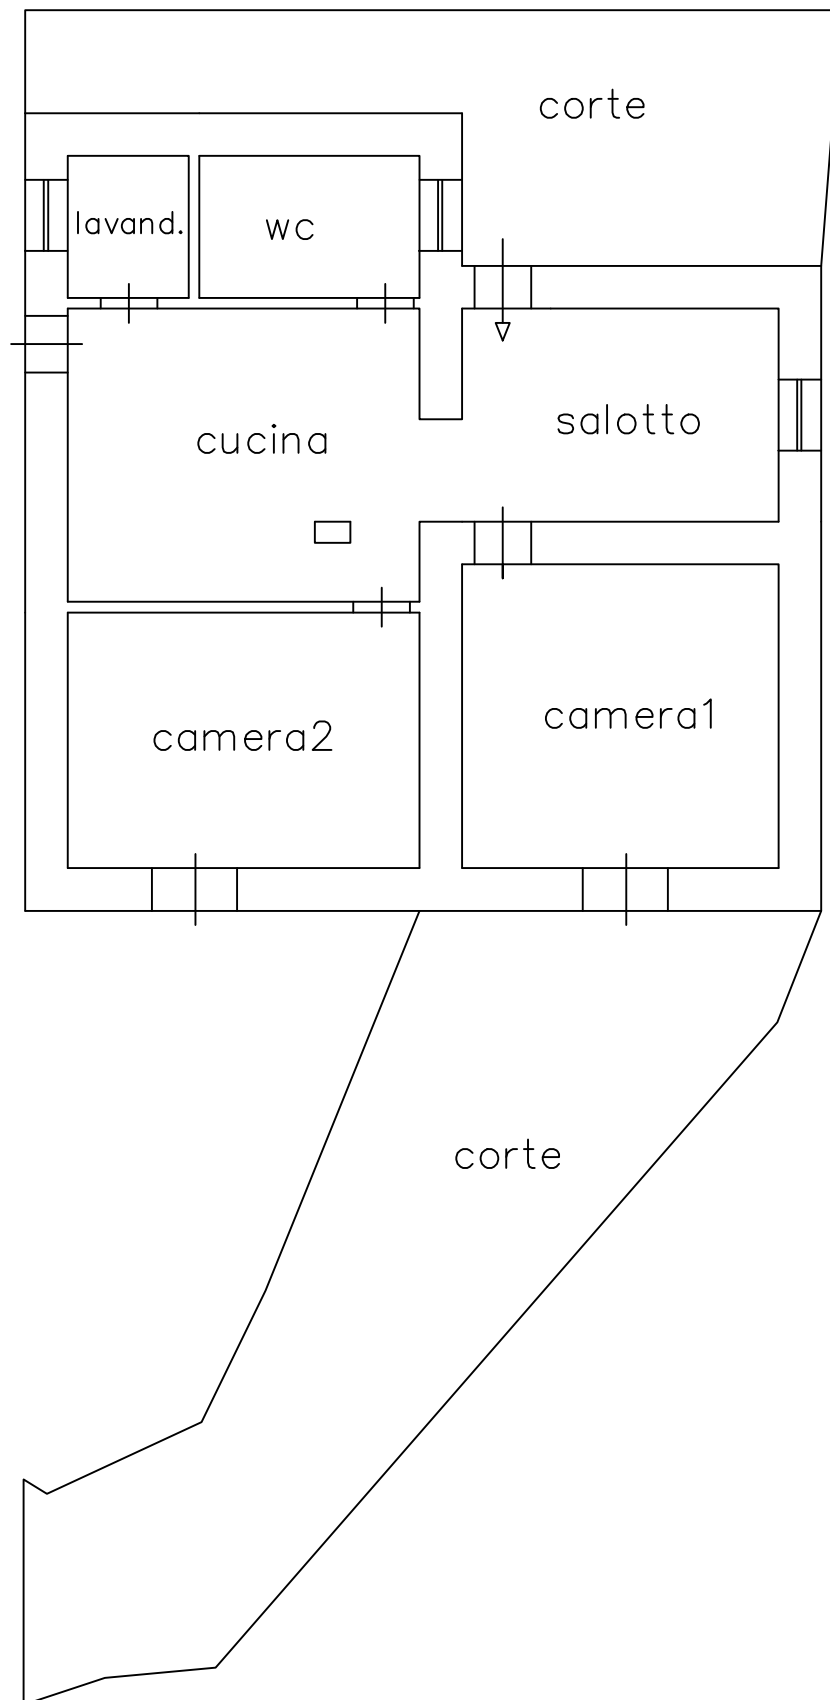

PIANTA Piano terra
H=3.00 m
SCALA 1:200

10 m