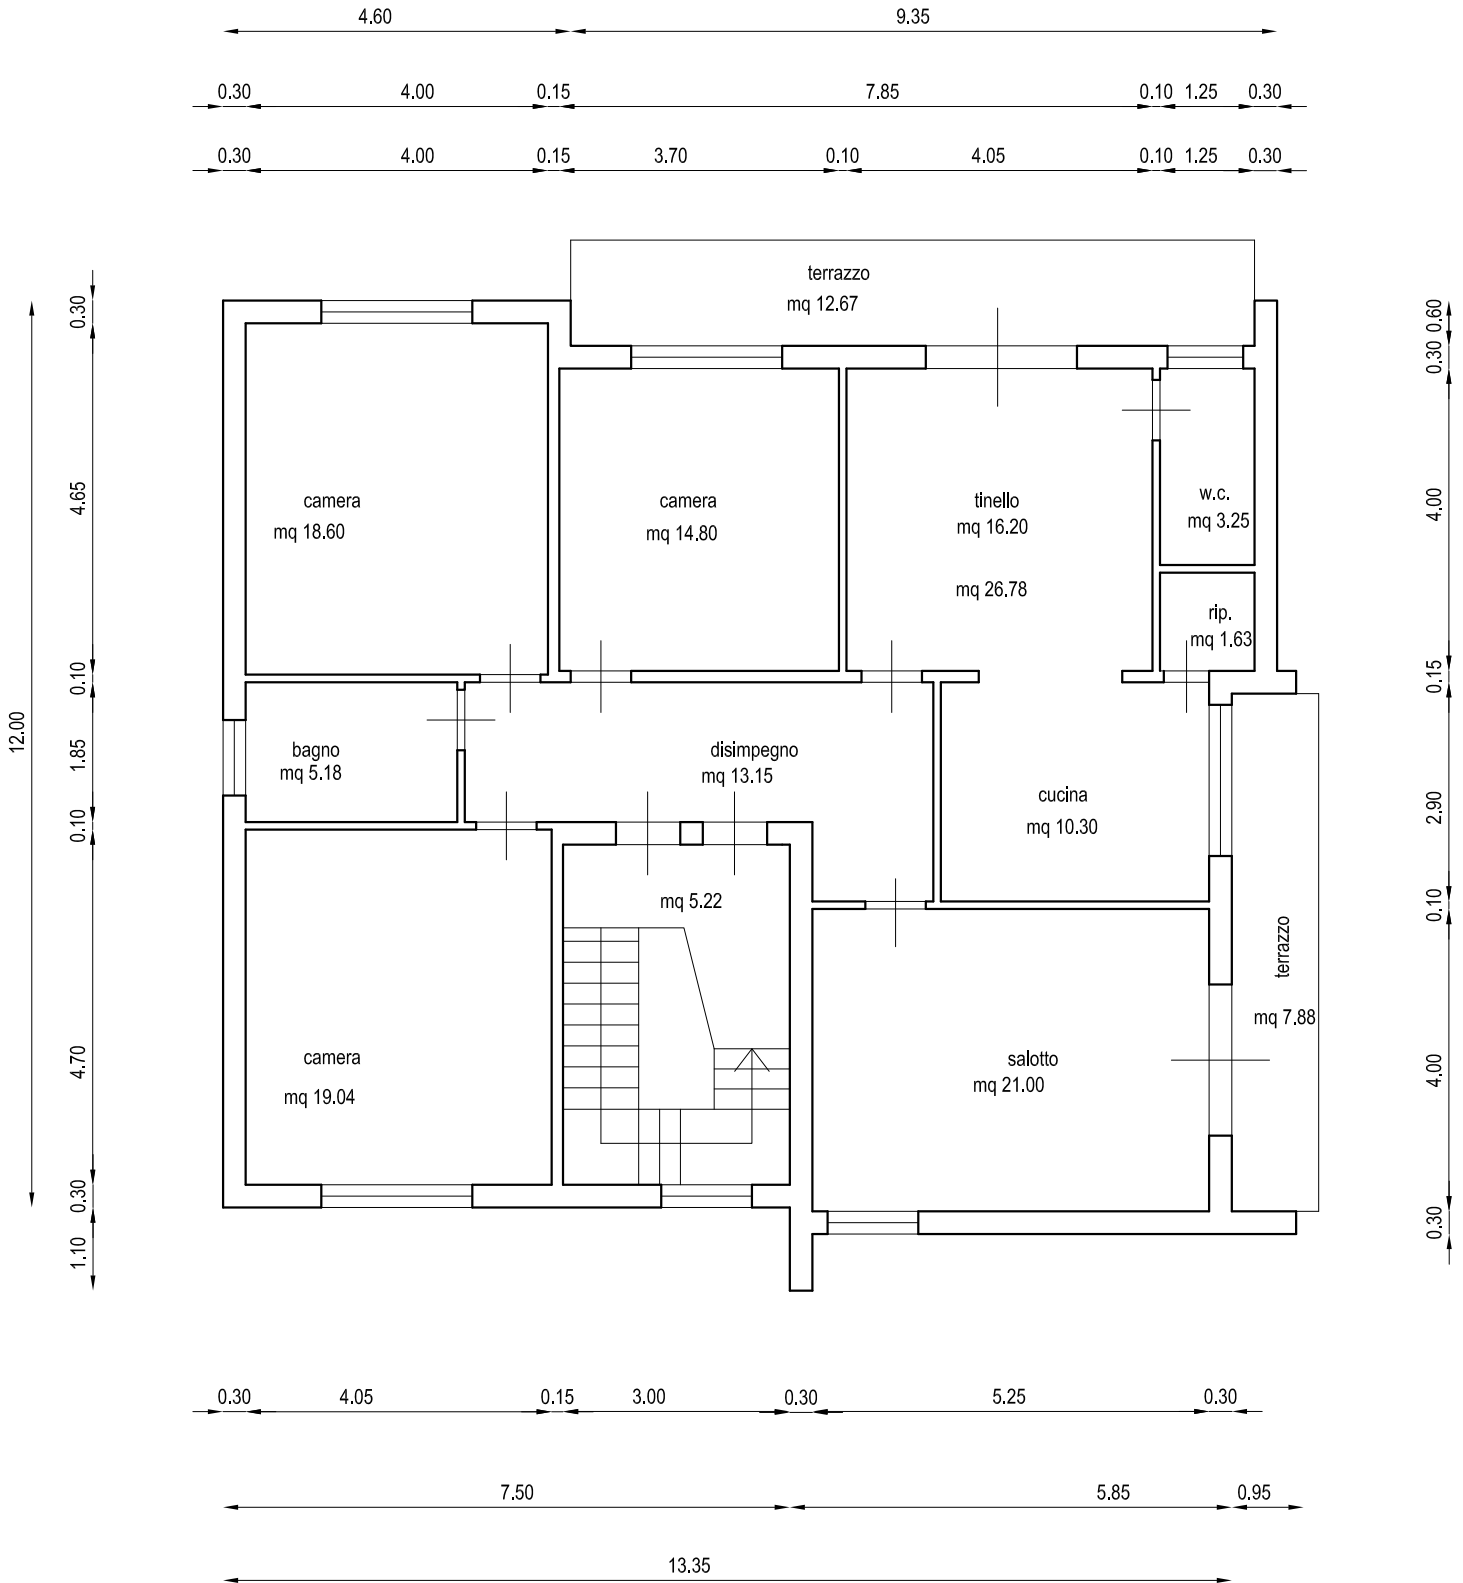

STUDIO TECNICO

Geometra
GIANCARLO ROMAGNOLI

Via F. Turati, 19 - 50055 Lastra a Signa (FI) - Tel. 8720931

ALL. "F"

STATO ATTUALE

PIANTA PIANO TERRENO

STUDIO TECNICO

Geometra
GIANCARLO ROMAGNOLI

Via F. Turati, 19 - 50055 Lastra a Signa (FI) - Tel. 8720931

ALL. "F"

STATO ATTUALE

PIANTA PIANO PRIMO

STUDIO TECNICO

Geometra
GIANCARLO ROMAGNOLI

Via F. Turati, 19 - 50055 Lastra a Signa (FI) - Tel. 8720931

ALL. "F"

STATO SOVRAPPOSTO

PIANTA PIANO TERRENO

STUDIO TECNICO

Geometra
GIANCARLO ROMAGNOLI
Via F. Turati, 19 - 50055 Lastra a Signa (FI) - Tel. 8720931

ALL. "F"

STATO SOVRAPPOSTO

PIANTA PIANO PRIMO