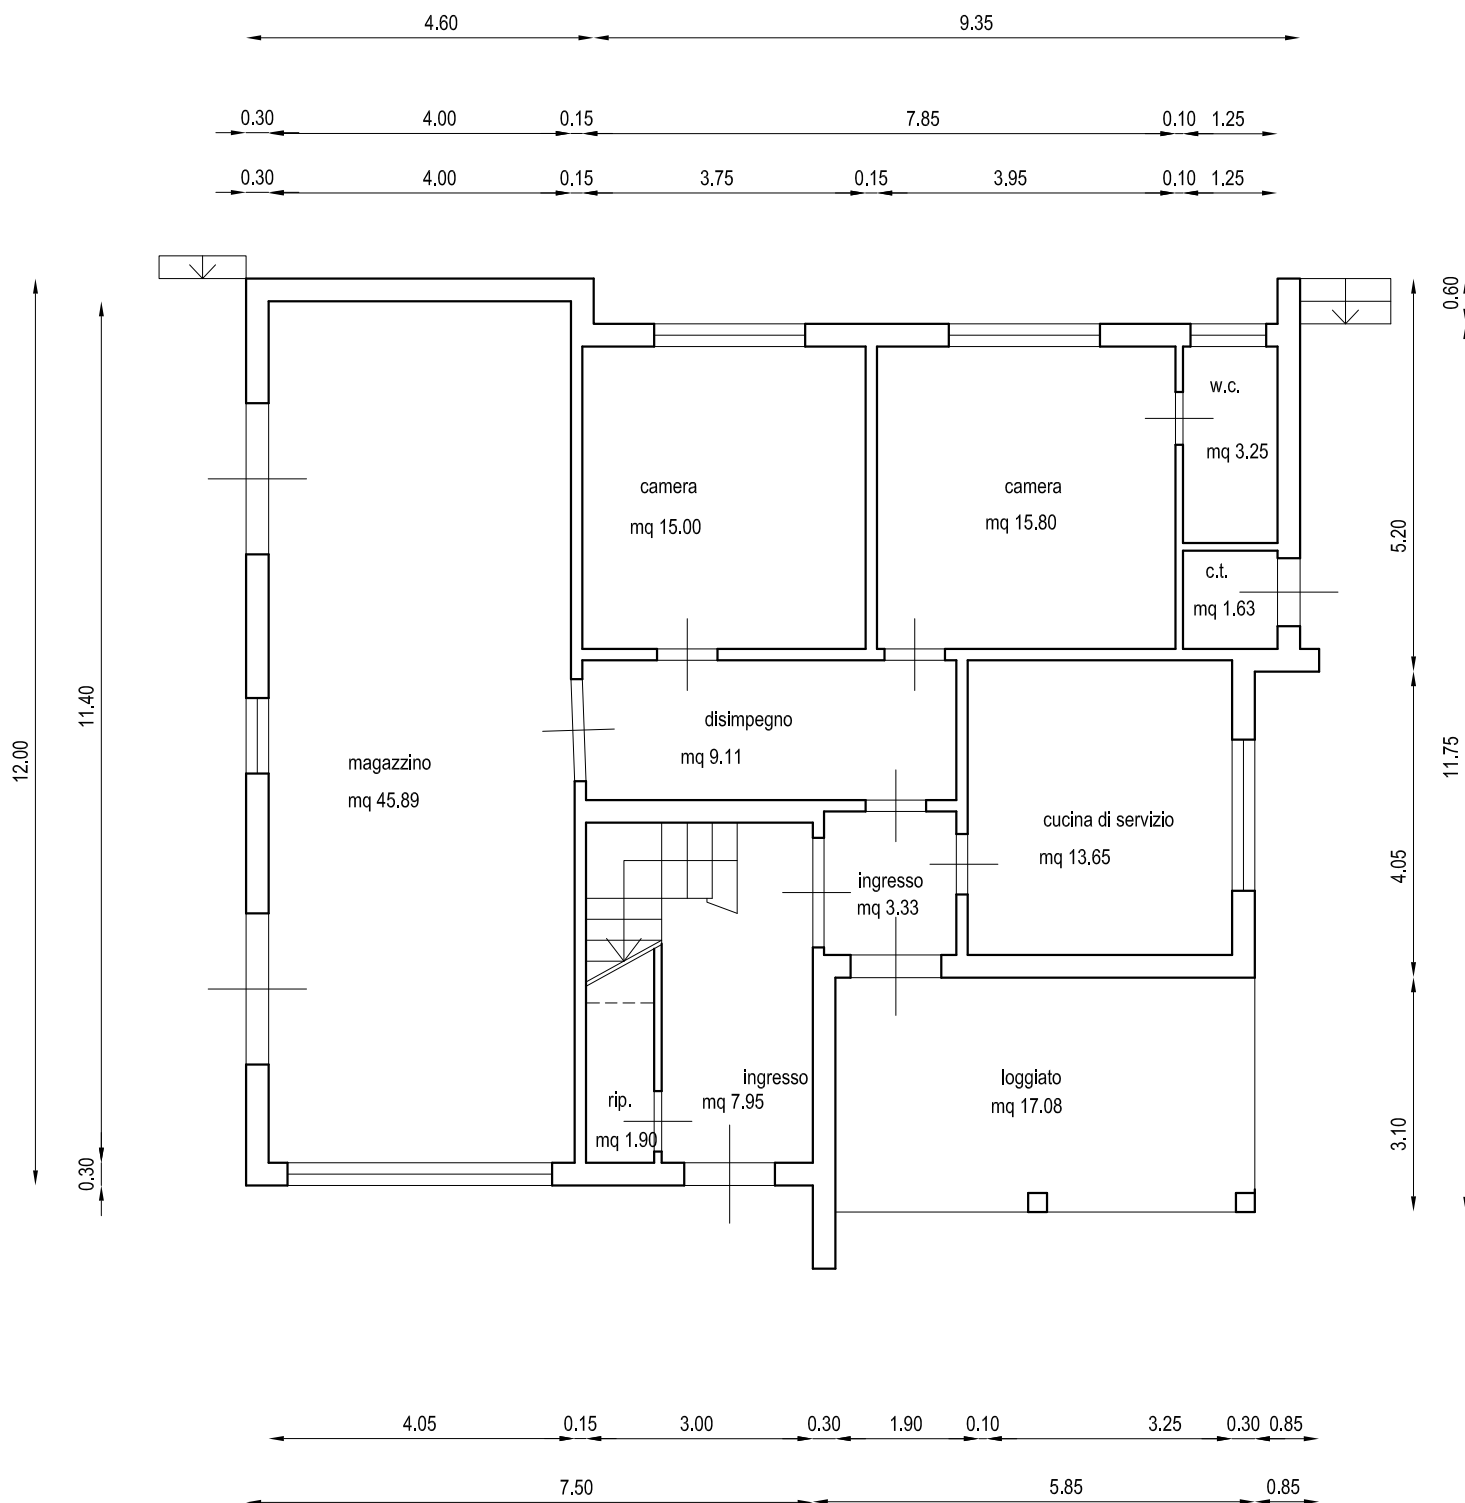

STUDIO TECNICO

Geometra
GIANCARLO ROMAGNOLI

Via F. Turati, 19 - 50055 Lastra a Signa (FI) - Tel. 8720931

ALL. "F"

STATO ATTUALE

PIANTA PIANO TERRENO

STUDIO TECNICO

Geometra
GIANCARLO ROMAGNOLI

Via F. Turati, 19 - 50055 Lastra a Signa (FI) - Tel. 8720931

ALL. "F"

STATO ATTUALE

PIANTA PIANO PRIMO

STUDIO TECNICO

Geometra
GIANCARLO ROMAGNOLI

Via F. Turati, 19 - 50055 Lastra a Signa (FI) - Tel. 8720931

ALL. "F"

STATO SOVRAPPOSTO

PIANTA PIANO TERRENO

STUDIO TECNICO

Geometra
GIANCARLO ROMAGNOLI
Via F. Turati, 19 - 50055 Lastra a Signa (FI) - Tel. 8720931

ALL. "F"

STATO SOVRAPPOSTO

PIANTA PIANO PRIMO