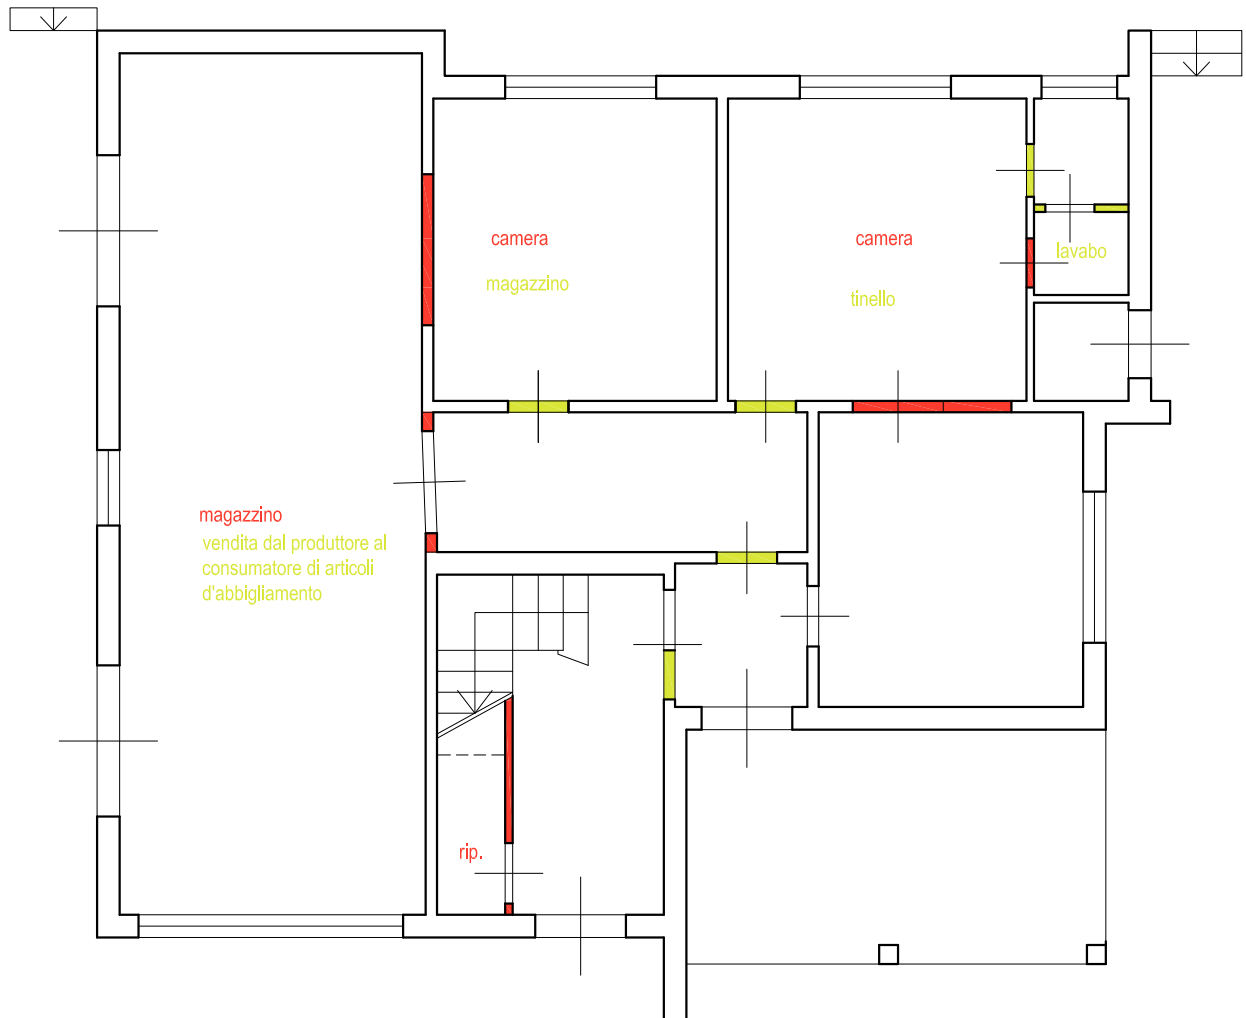

Via F. Turati, 19 - 50055 Lastra a Signa (FI) - Tel. 8720931

ALL. "F"

STATO ATTUALE

PIANTA PIANO PRIMO

STUDIO TECNICO

Geometra
GIANCARLO ROMAGNOLI

Via F. Turati, 19 - 50055 Lastra a Signa (FI) - Tel. 8720931

ALL. "F"

STATO SOVRAPPOSTO

PIANTA PIANO TERRENO

STUDIO TECNICO

Geometra
GIANCARLO ROMAGNOLI
Via F. Turati, 19 - 50055 Lastra a Signa (FI) - Tel. 8720931

ALL. "F"

STATO SOVRAPPOSTO

PIANTA PIANO PRIMO