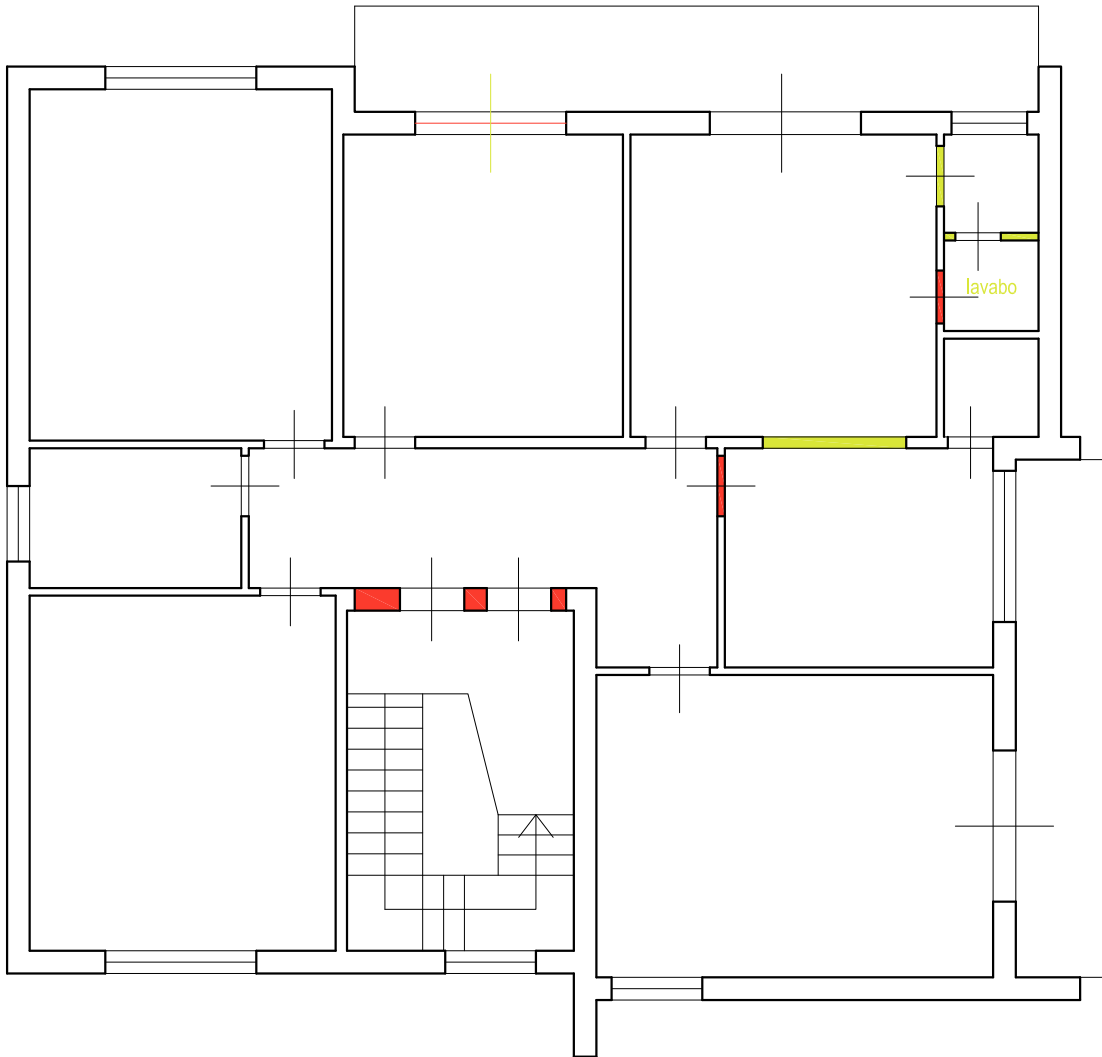

Via F. Turati, 19 - 50055 Lastra a Signa (FI) - Tel. 8720931

ALL. "F"

STATO ATTUALE

PIANTA PIANO PRIMO

STUDIO TECNICO

Geometra
GIANCARLO ROMAGNOLI

Via F. Turati, 19 - 50055 Lastra a Signa (FI) - Tel. 8720931

ALL. "F"

STATO SOVRAPPOSTO

PIANTA PIANO TERRENO

STUDIO TECNICO

Geometra
GIANCARLO ROMAGNOLI
Via F. Turati, 19 - 50055 Lastra a Signa (FI) - Tel. 8720931

ALL. "F"

STATO SOVRAPPOSTO

PIANTA PIANO PRIMO