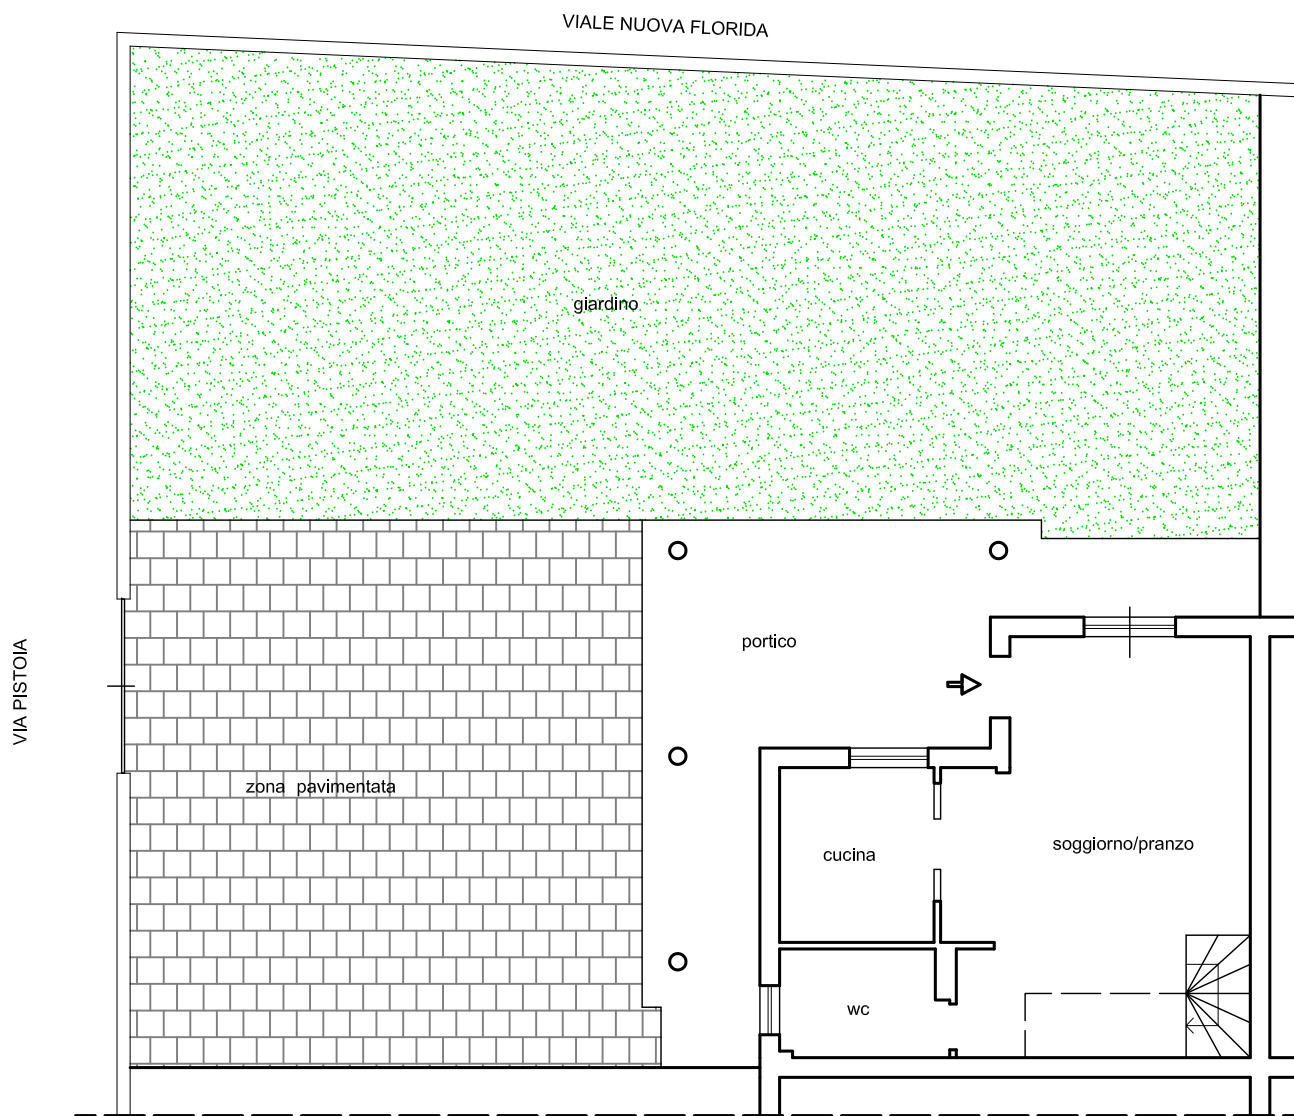

STATO DI FATTO

Foglio 47 particella 3737 sub 3 graffato sub. 7

Via Pistoia, 10, Ardea (RM)

Abitazione Pianta Piano Terra

Abitazione Pianta Piano Primo

PERMESSO A COSTRUIRE 180/92

Foglio 47 particella 3737 sub 3 graffato sub. 7

Via Pistoia, 10, Ardea (RM)

Abitazione
Pianta Piano Terra

Abitazione
Pianta Piano Primo

CATASTALE DEL 02/03/1994

Foglio 47 particella 3737 sub 3 graffato sub. 7

Via Pistoia, 10, Ardea (RM)

Abitazione
Pianta Piano Terra

Abitazione
Pianta Piano Primo