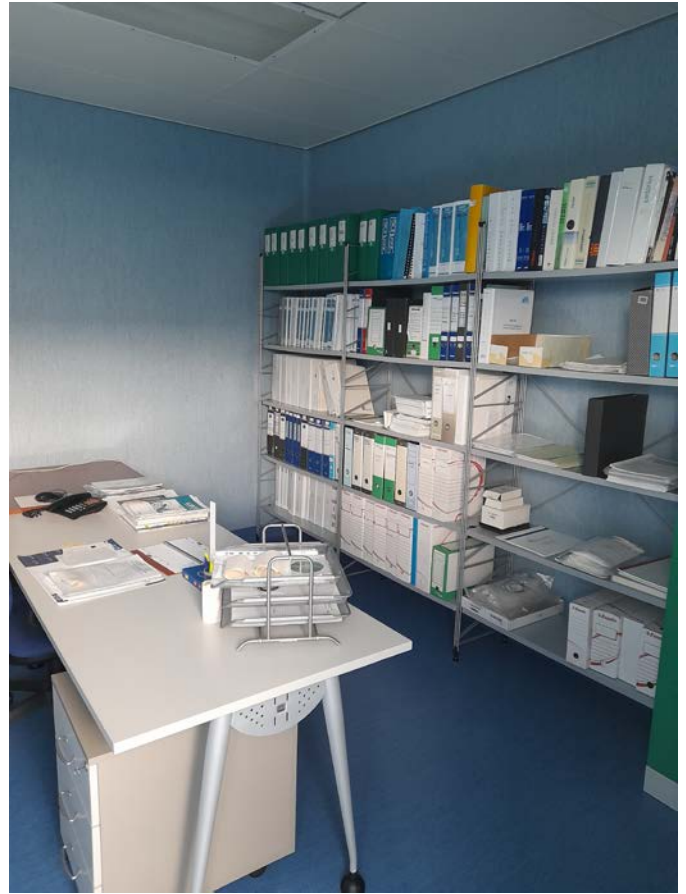

Foto 14 - 15 Laboratori e Uffici al Piano Terra

Foto 16 Locale Macchine (UTA) al Piano Primo

Francesco Papa Architetto

via Giulio Perrone 26 - 81020 Castel Morrone (CE)- cell - 3485444552- email: francesco.papa8414@gmail.com -
pec: francesco.papa-arch@archiworldpec.it