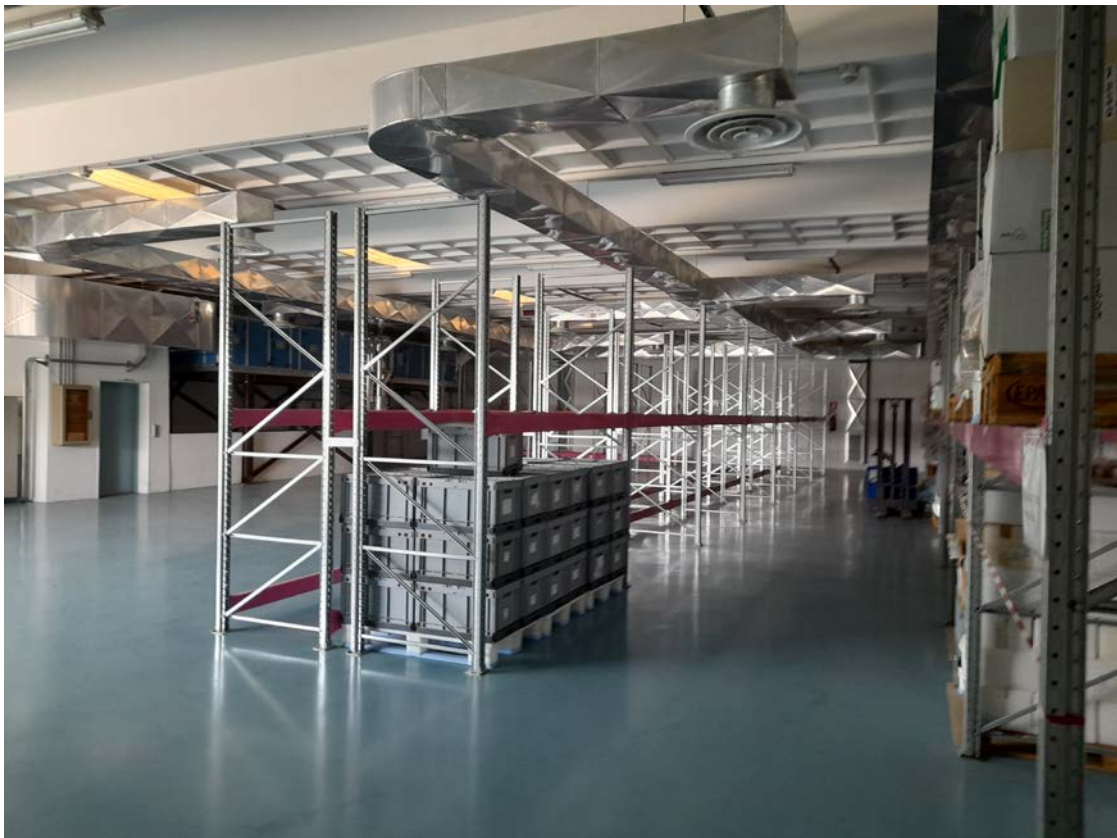

Francesco Papa Architetto

via Giulio Perrone 26 - 81020 Castel Morrone (CE)- cell - 3485444552- email: francesco.papa8414@gmail.com -
pec: francesco.papa-arch@archiworldpec.it