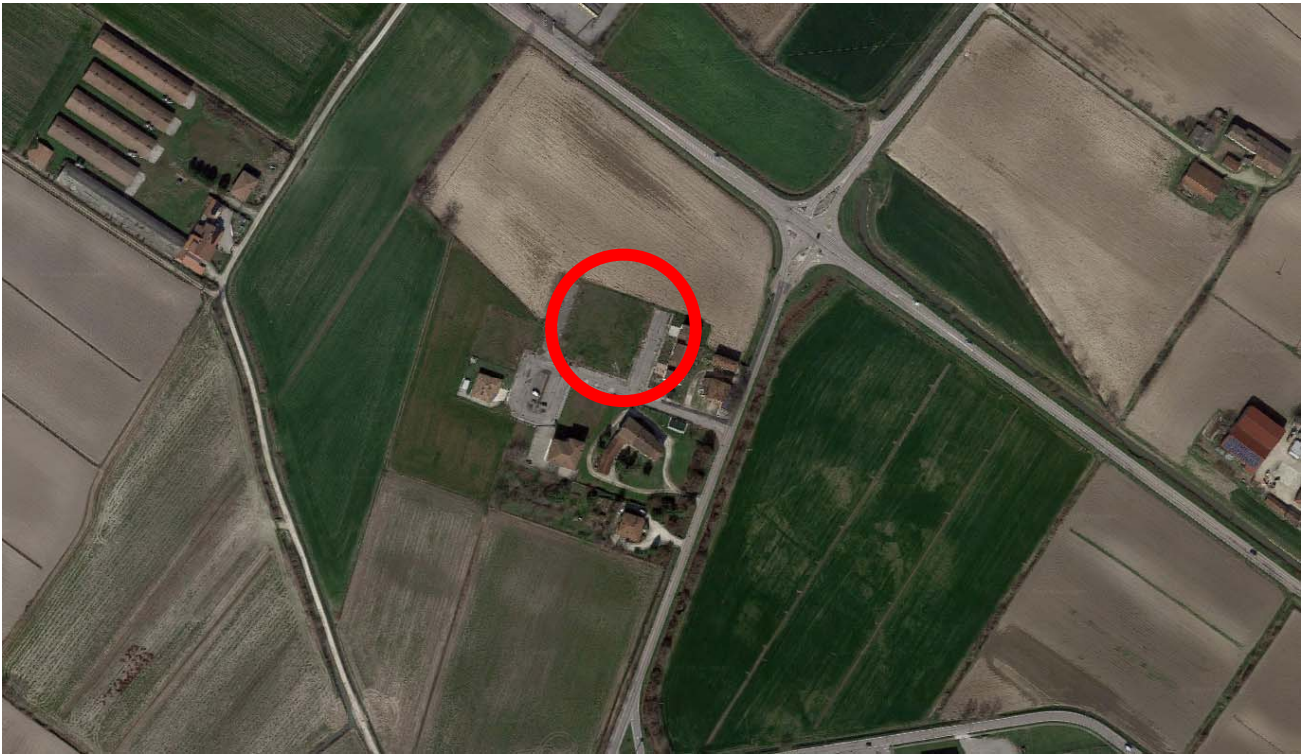

ALLEGATO N. 01 :
PLANIMETRIE DI INQUADRAMENTO TERRITORIALE.

VISIONE SATELLITARE (fonte www.google.it/maps)

L'abitato di Ceresara si trova a circa 25 km a nord della città di Mantova in direzione Brescia da cui dista circa 50 km

VISIONE SATELLITARE del centro abitato di Ceresara (fonte www.google.it/maps)

VISIONE SATELLITARE dei beni oggetto di procedura esecutiva (fonte www.google.it/maps)

VISIONE SATELLITARE dei beni oggetto di procedura esecutiva (fonte www.google.it/maps)