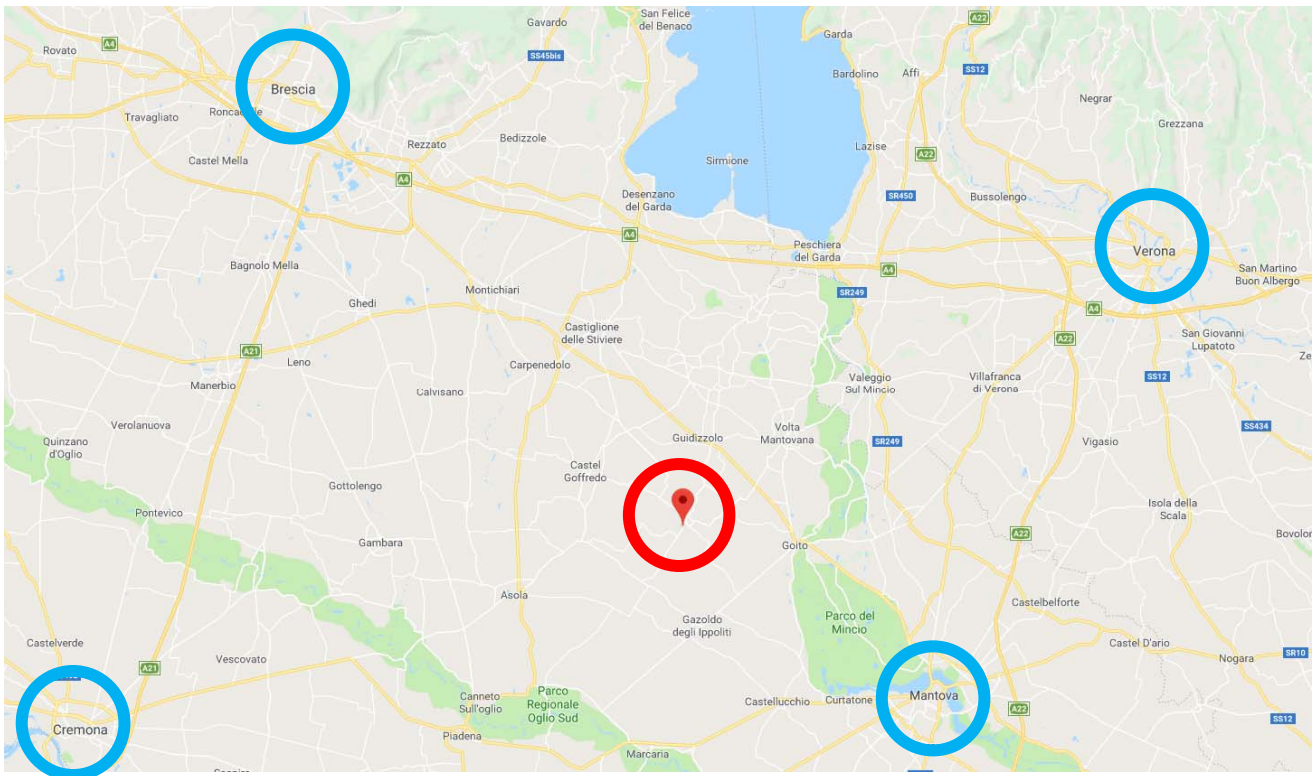

ALLEGATO N. 01 :
PLANIMETRIE DI INQUADRAMENTO TERRITORIALE.

VISIONE SATELLITARE (fonte www.google.it/maps)

L'abitato di Ceresara si trova a circa 25 km a nord della città di Mantova in direzione Brescia da cui dista circa 50 km

VISIONE SATELLITARE del centro abitato di Ceresara (fonte www.google.it/maps)

VISIONE SATELLITARE dei beni oggetto di procedura esecutiva (fonte www.google.it/maps)

VISIONE SATELLITARE dei beni oggetto di procedura esecutiva (fonte www.google.it/maps)