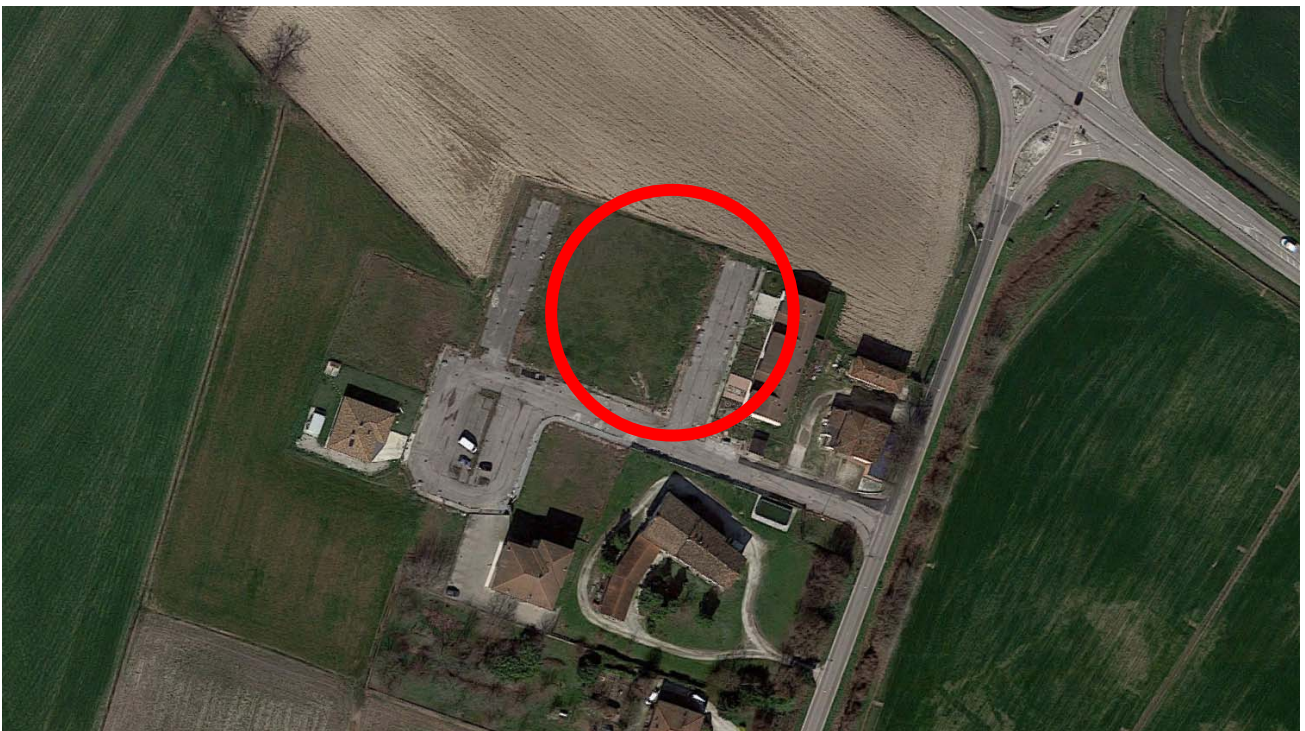

ALLEGATO N. 01 :
PLANIMETRIE DI INQUADRAMENTO TERRITORIALE.

VISIONE SATELLITARE (fonte www.google.it/maps)

L'abitato di Ceresara si trova a circa 25 km a nord della città di Mantova in direzione Brescia da cui dista circa 50 km

VISIONE SATELLITARE del centro abitato di Ceresara (fonte www.google.it/maps)

VISIONE SATELLITARE dei beni oggetto di procedura esecutiva (fonte www.google.it/maps)

VISIONE SATELLITARE dei beni oggetto di procedura esecutiva (fonte www.google.it/maps)