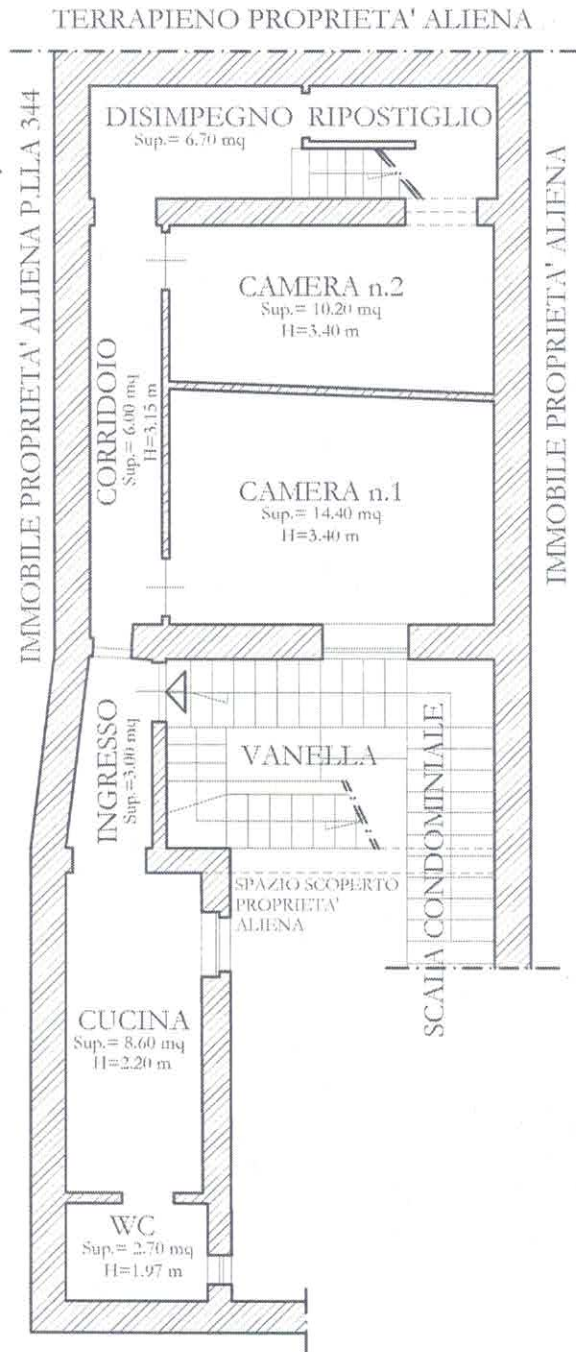

Pianta dello stato dei luoghi
 LOTTO UNICO - APPARTAMENTO E TERRAZZO SITI IN NAPOLI
 Via Fontanelle n. 139 Piano 3°-4°

APPARTAMENTO 3° PIANO

TERRAZZO 4° PIANO