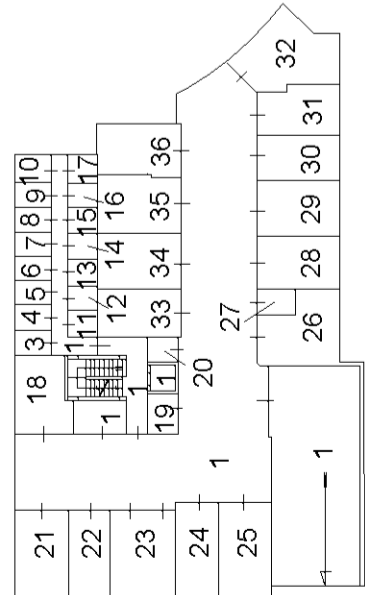

PIANTA PIANO INTERRATO