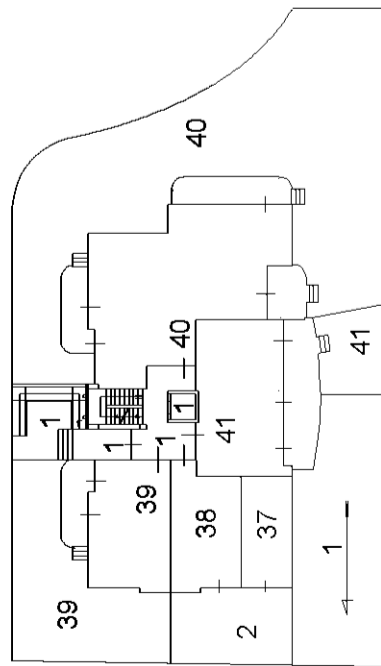

ELABORATO PLANIMETRICO	Compilato da: Tarquini Paolo	Iscritto all'albo: Geometri	Prov. Teramo	N. 00891
Comune di Tortoreto	Sezione: Foglio: 26	Particella: 2988	Protocollo n. TE0033678	del 08/03/2022
Dimostrazione grafica dei subalterni		Tipo Mappale n.	del	Scala 1 : 500

PIANTA PIANO TERRA