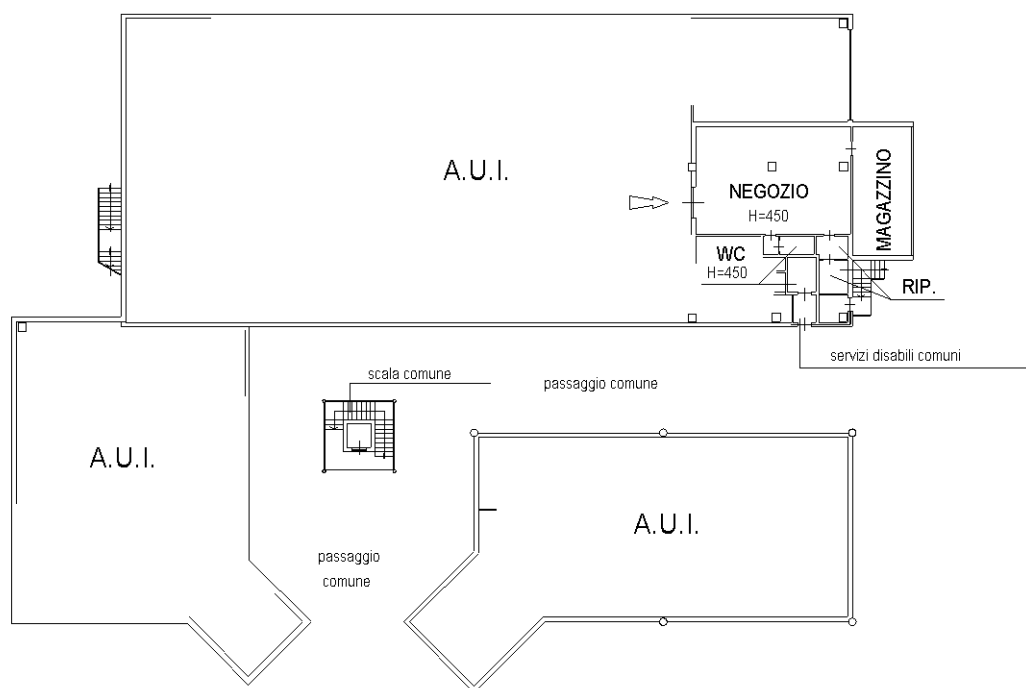

Sezione:

Foglio: 3

Particella: 5451

Subalterno: 529

Compilata da:

Crugnola Patrizio

Iscritto all'albo:

Geometri

Prov. Varese

N. 2000

Scheda n. 1

Scala 1:500

PIANO TERRA

Catasto dei Fabbricati - Situazione al 29/04/2025 - Comune di VEDANO OLONA(L703) - < Foglio 3 - Particella 5451 - Subalterno 529 >
STRADA STATALE BRIANTEA n. 1 Piano T