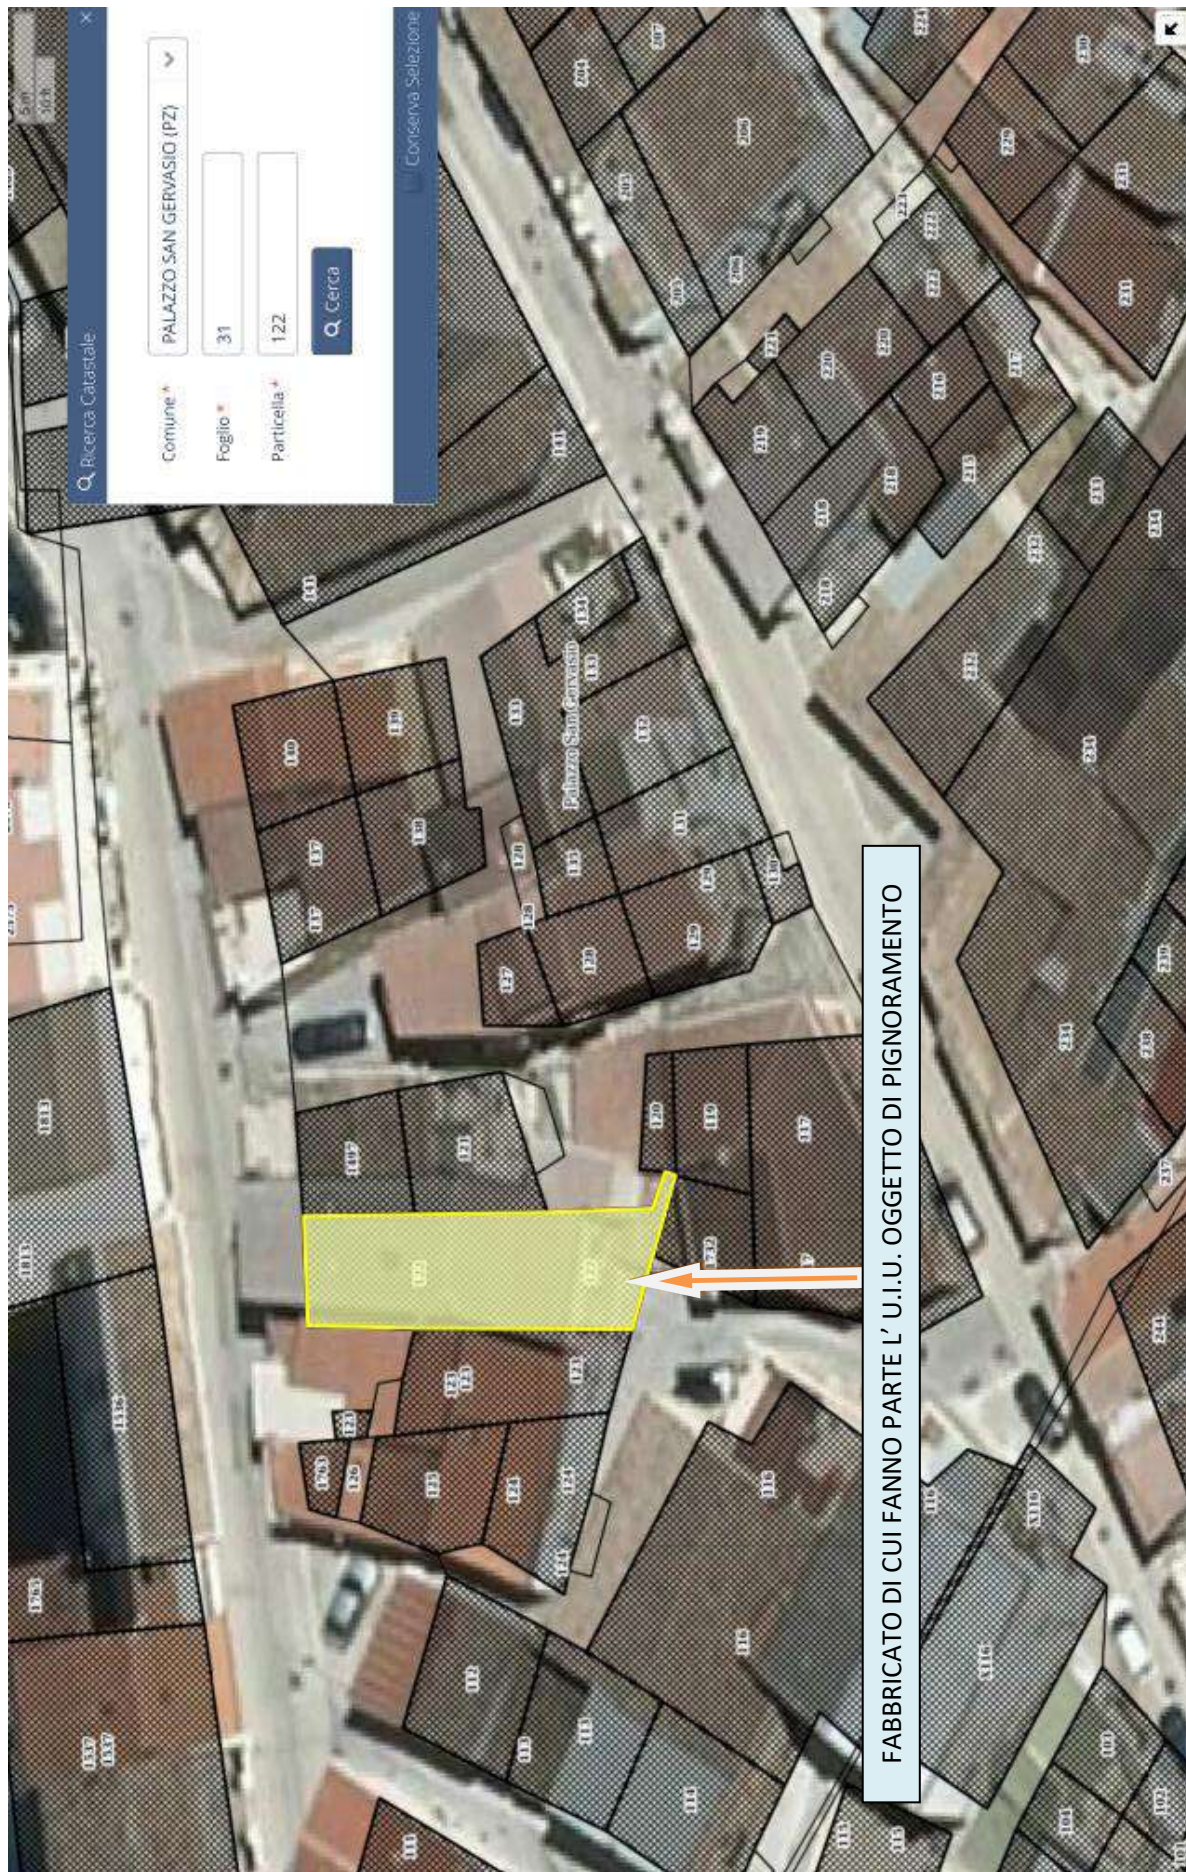

COMUNE DI PALAZZO SAN GERVASIO (PZ) - VIA ANTONIO GRAMSCI CIVICO 4 "PIANO 1"

FABBRICATO DI CUI FANNO PARTE L' U.I.U. OGGETTO DI PIGNORAMENTO

**STATO DEI LUOGHI – ORTOFOTO - STRALCIO ESTRATTO DI MAPPA (FOGLIO 31 - PARTICELLA 122 SUB 3)
PROCEDIMENTO DI ESPROPRIAZIONE IMMOBILIARE N. 23/2024**

Identificativi Catastali:

Sezione:

Foglio: 31

Particella: 122

Subalterno: 3

Compilata da:
Lopomo Nicola

Iscritto all'albo:
Geometri

Prov. Potenza

Vicolo di accesso al fabbricato sito in via Gramsci – civico 4- U.I sub 3 Piano 1°

Prospetto principale – vista d'insieme del fabbricato

Vista Prospetto Posteriore del fabbricato

Portone d'Ingresso civico 4 - accesso appartamento sub 3 Piano 1°