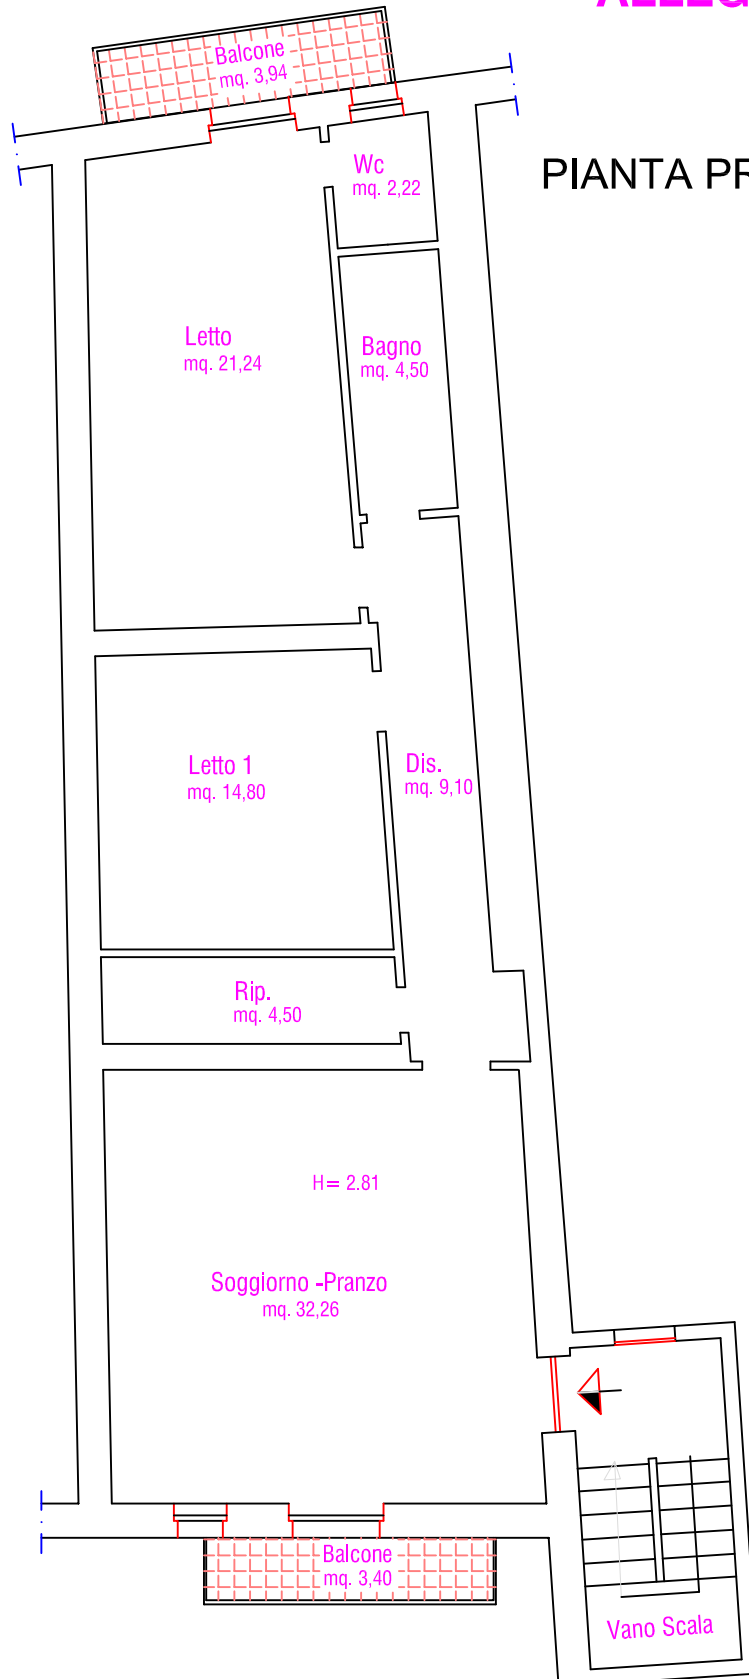

N. 403

Scheda n. 1

Scala 1:200

ALLEGATO N. 16

h = 290

P 1'

ORIENTAMENTO

SCALA D: 1 200

Ultima planimetria in atti

Catasto dei Fabbricati - Situazione al 17/06/2024 - Comune di PALAZZO SAN GERVASIO(G261) - < Foglio 31 - Particella 122 - Subalterno 3 >
VIA ANTONIO GRAMSCI n. 7 Piano 1

Comune di Palazzo San Gervasio (PZ)
Via Antonio GRAMSCI n.7 (Ora n. 4)
C.F. - Foglio 31 Particella 122 Sub 3

LOTTO UNICO

ALLEGATO N. 20

PIANTA PRIMO PIANO

Scala 1 : 100

NORD

ALLEGATO N. 27

DOCUMENTAZIONE FOTOGRAFICA DELLO STATO DEI LUOGHI

COMUNE DI PALAZZO SAN GERVASIO (PZ) – Via ANTONIO GRAMSCI 4 - C.F. Foglio 31 part. 122 - sub 3

Vicolo di accesso al fabbricato sito in via Gramsci – civico 4- U.I sub 3 Piano 1°

Prospetto principale – vista d'insieme del fabbricato

Vista Prospetto Posteriore del fabbricato

Portone d'Ingresso civico 4 - accesso appartamento sub 3 Piano 1°