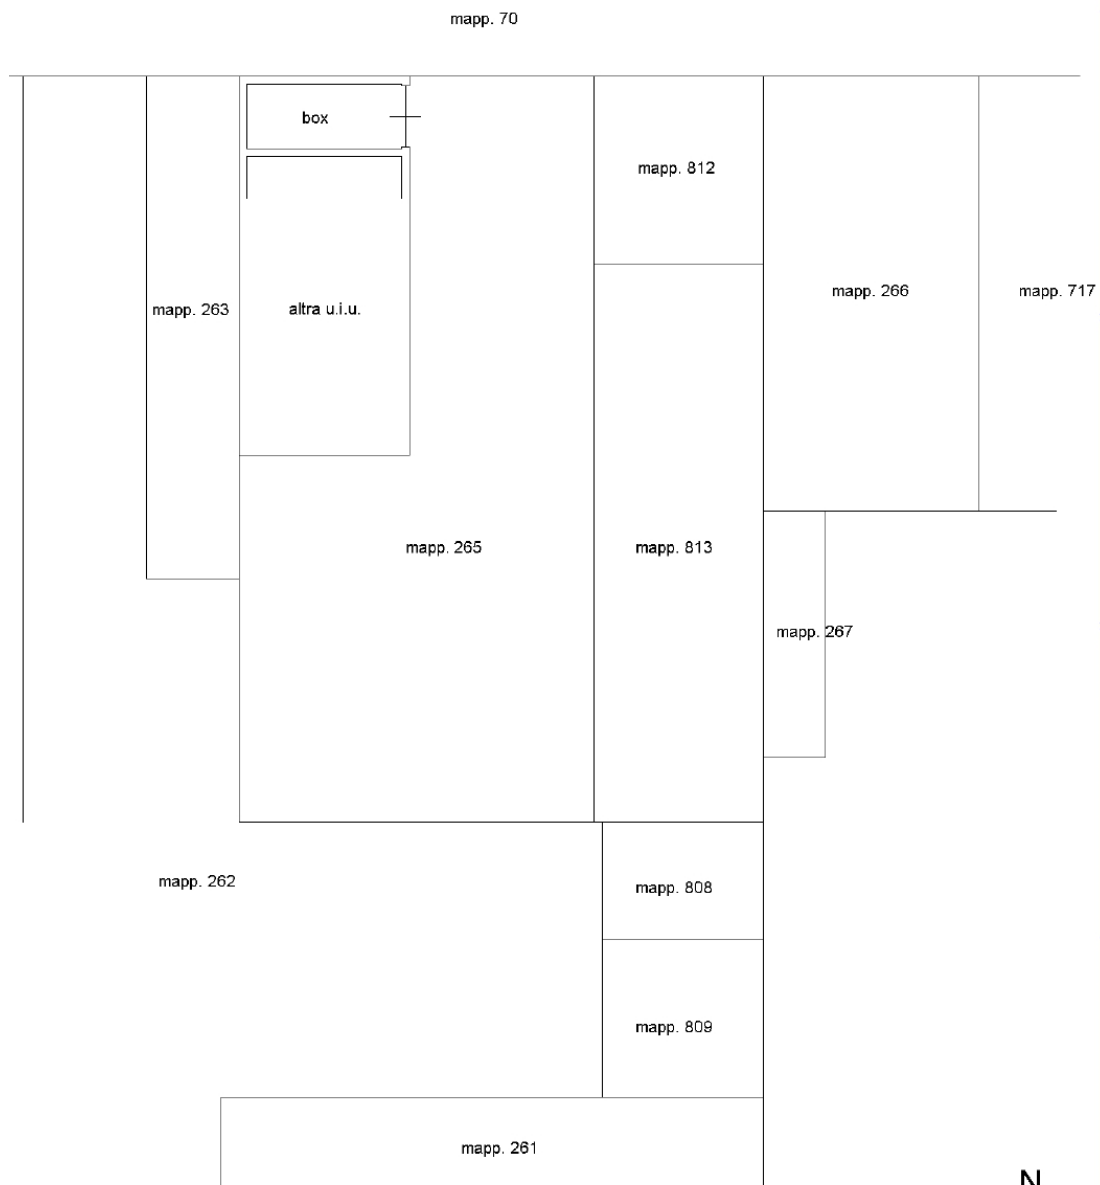

LOTTO 5

BOX-AUTORIMESSA IN MUGGIO', VIA ITALIA N. 20

FOGLIO 7 PART. 811 SUB. 705

PIANO TERRA
h= 2,00

Catasto dei Fabbricati - Situazione al 06/10/2025 - Comune di MUGGIO' (F797) - < Foglio 7 - Particella 811 - Subaltemo 705 >
VIA ITALIA n. 22 Piano T

PLANIMETRIA CATASTALE - CORRISPONDENTE ALLO STATO ATTUALE