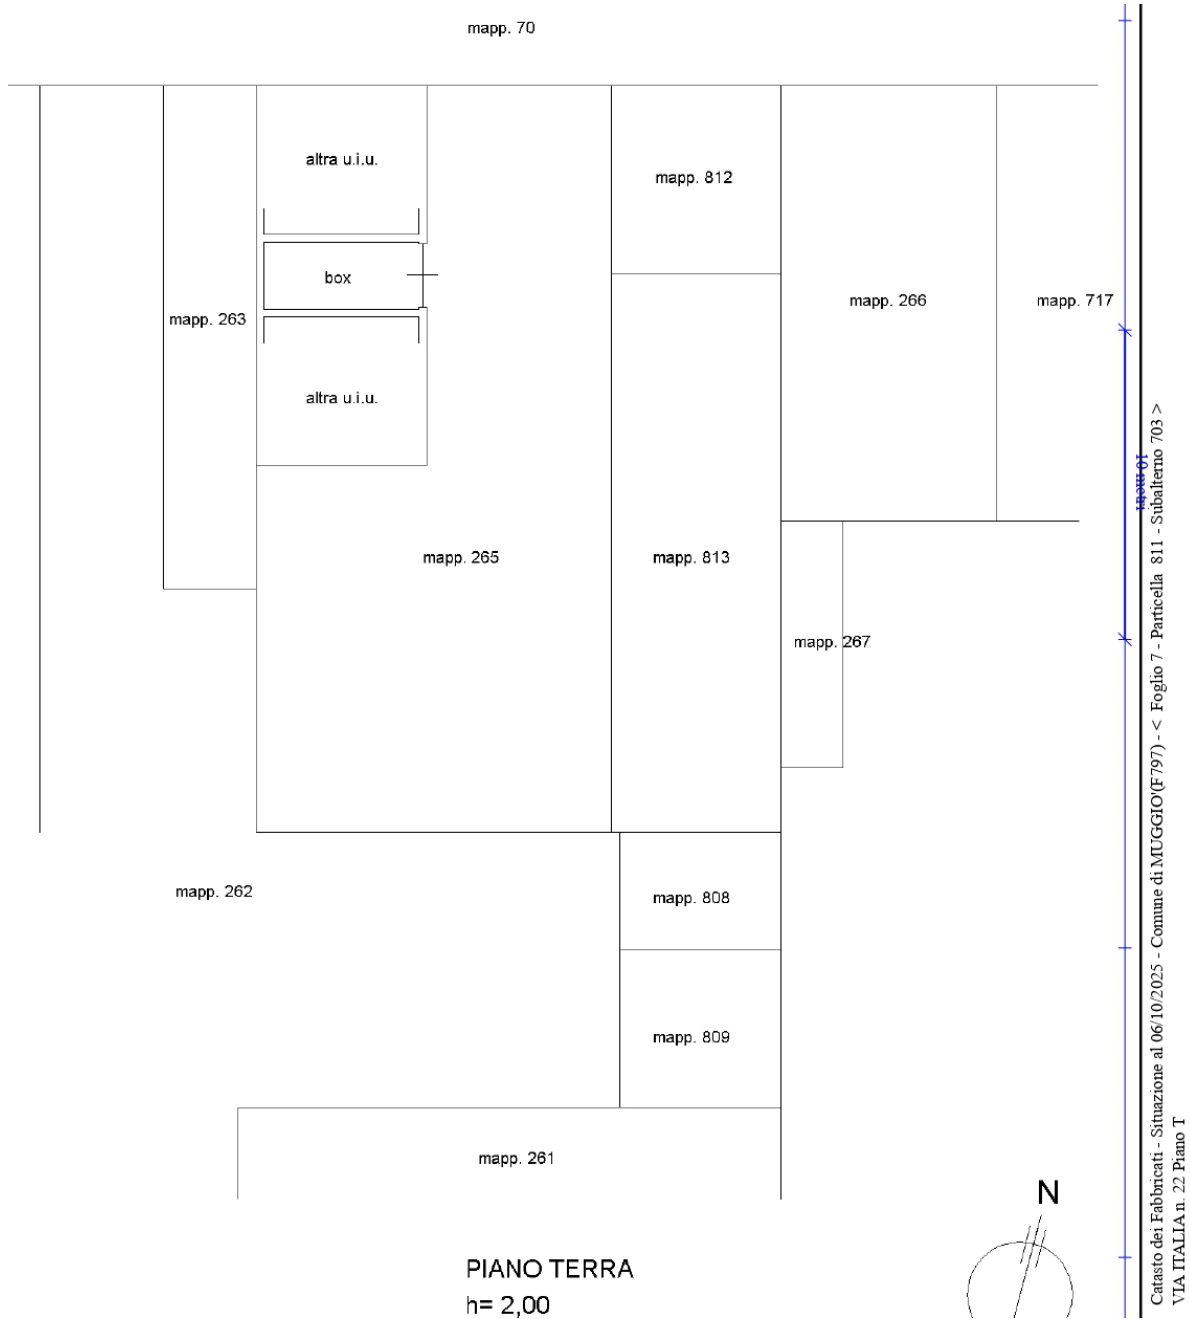

LOTTO 3

BOX-AUTORIMESSA IN MUGGIO', VIA ITALIA N. 20

FOGLIO 7 PART. 811 SUB. 703

PLANIMETRIA CATASTALE - CORRISPONDENTE ALLO STATO ATTUALE