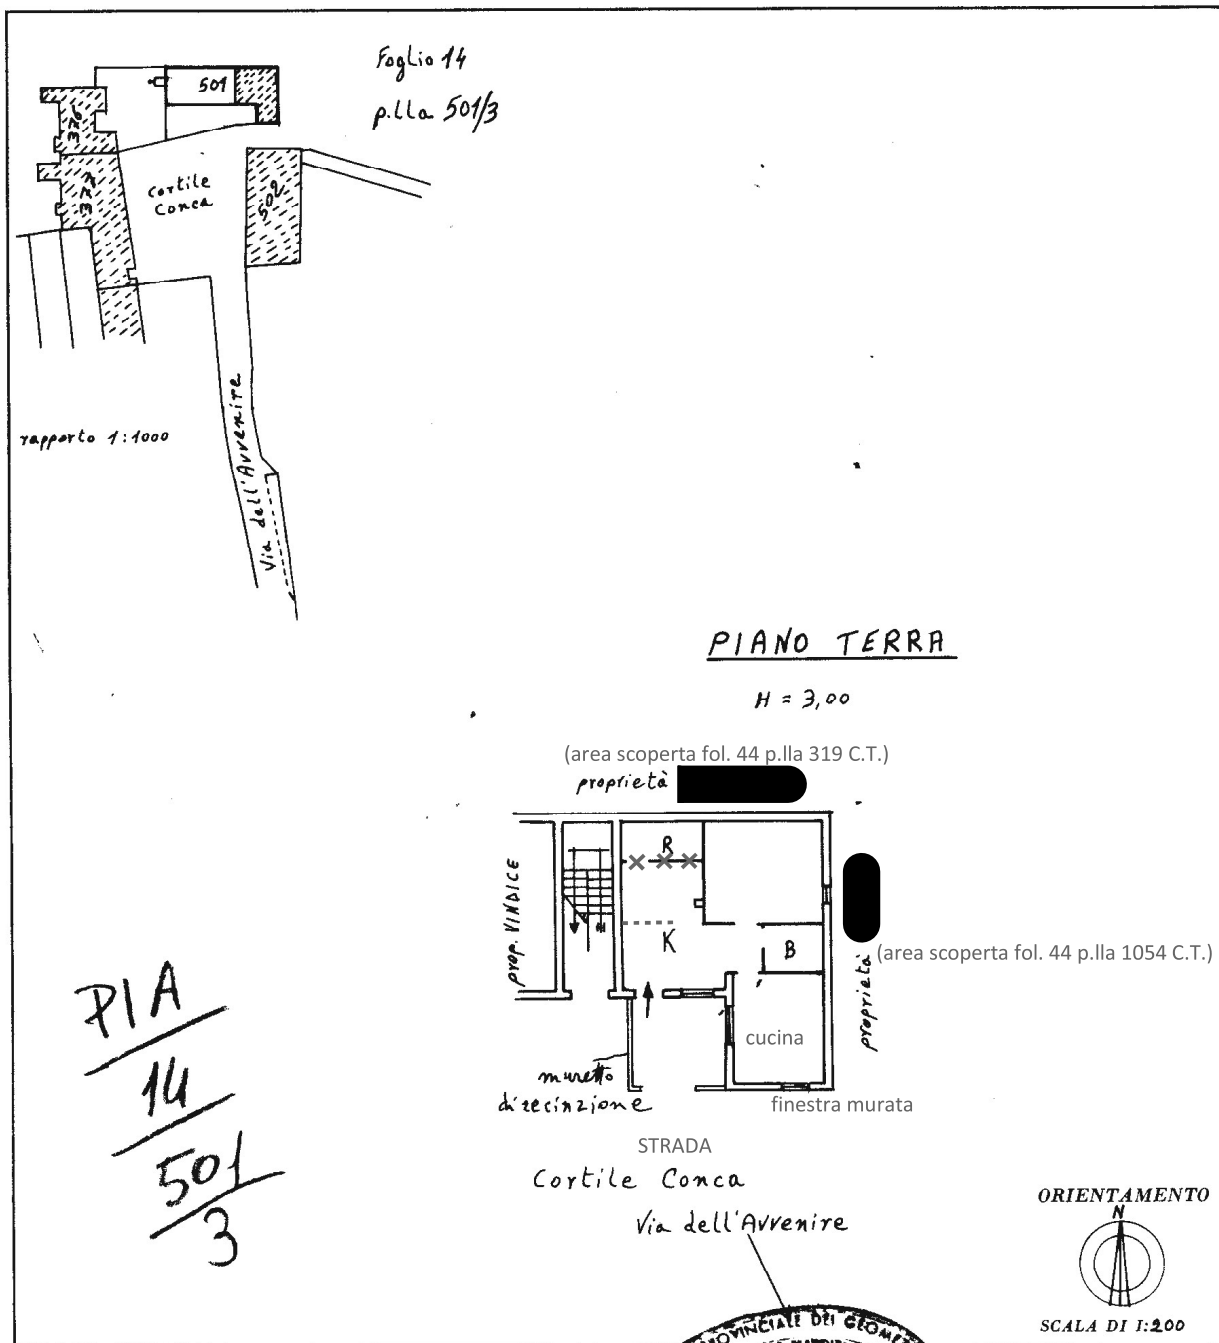

MINISTERO DELLE FINANZE
DIREZIONE GENERALE DEL CATASTO E DEI SERVIZI TECNICI ERARIALI
NUOVO CATASTO EDILIZIO URBANO

Lire
160

(R. DECRETO-LEGGE 13 APRILE 1939, N. 652)

Planimetria dell'immobile situato nel Comune di NAPOLI - Sez. PIANURA Via DELL'AVVENIRE n° 41

Ditta [redacted]

Allegata alla dichiarazione presentata all'Ufficio Tecnico Erariale di Napoli

SPAZIO RISERVATO PER LE ANNOTAZIONI D'UFFICIO

Compilata dal **GEOMETRA**
(Titolo, nome e cognome del tecnico)
SILVANO MAURIZIO
Iscritto all'Albo dei **GEOMETRI**
della Provincia di ROMA n. 1821
DATA 27 - VII - 1984
Firma: *Silvano Maurizio*

Sostituzione
della planimetria
1980

DATA
PROT. N°