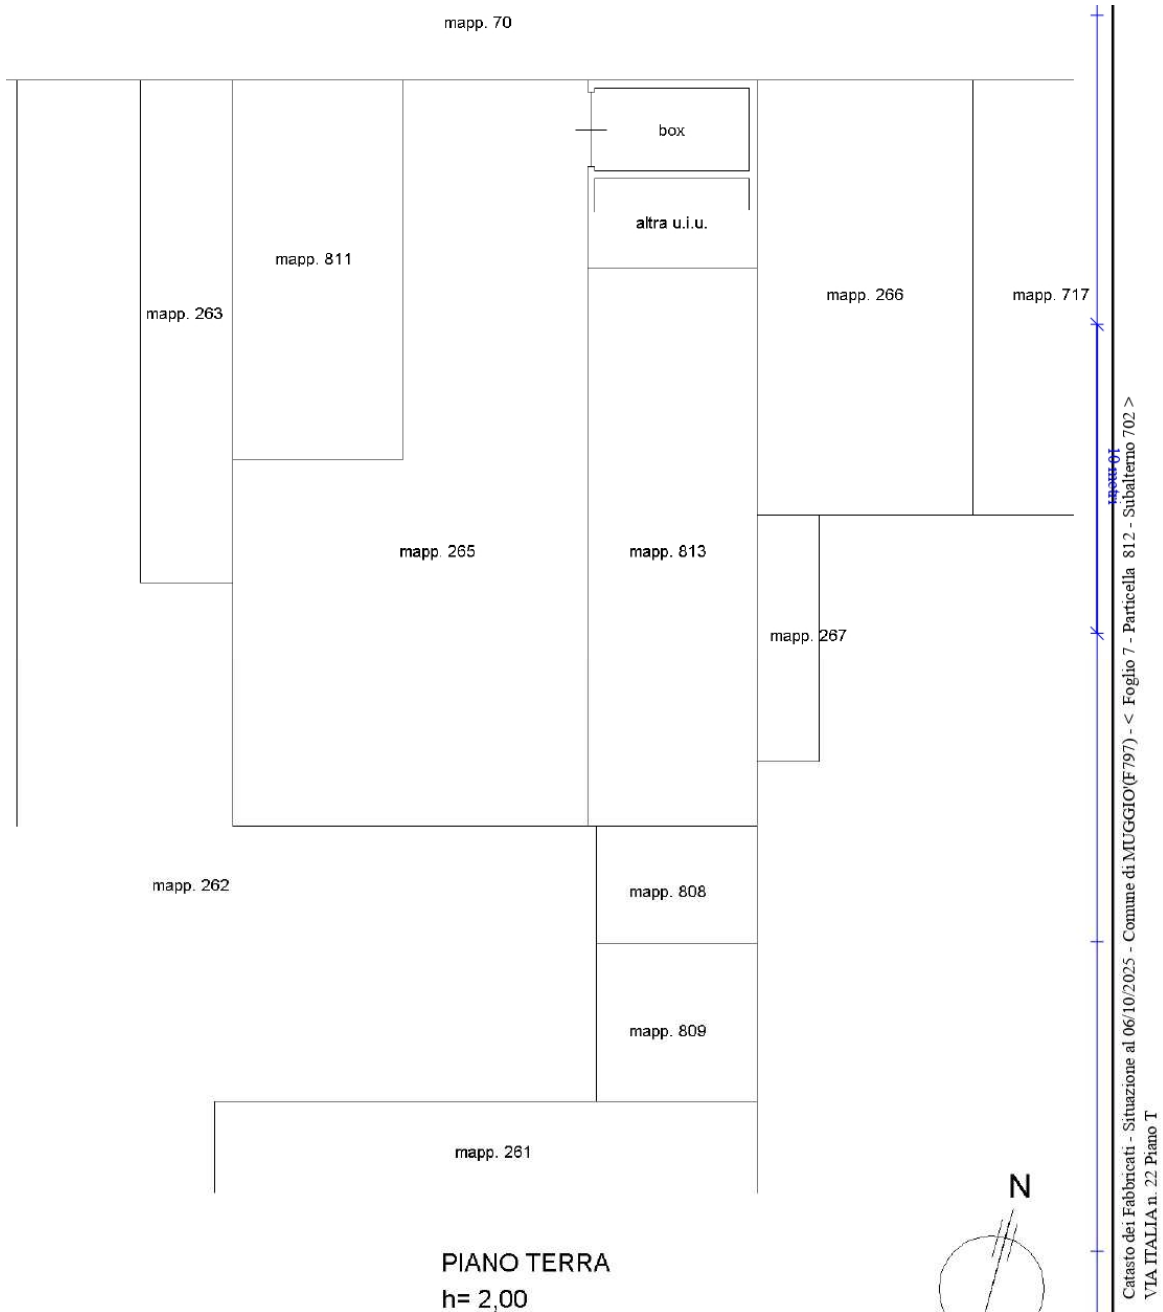

LOTTO 7

BOX-AUTORIMESSA IN MUGGIO', VIA ITALIA N. 20

FOGLIO 7 PART. 812 SUB. 702

PLANIMETRIA CATASTALE - CORRISPONDENTE ALLO STATO ATTUALE