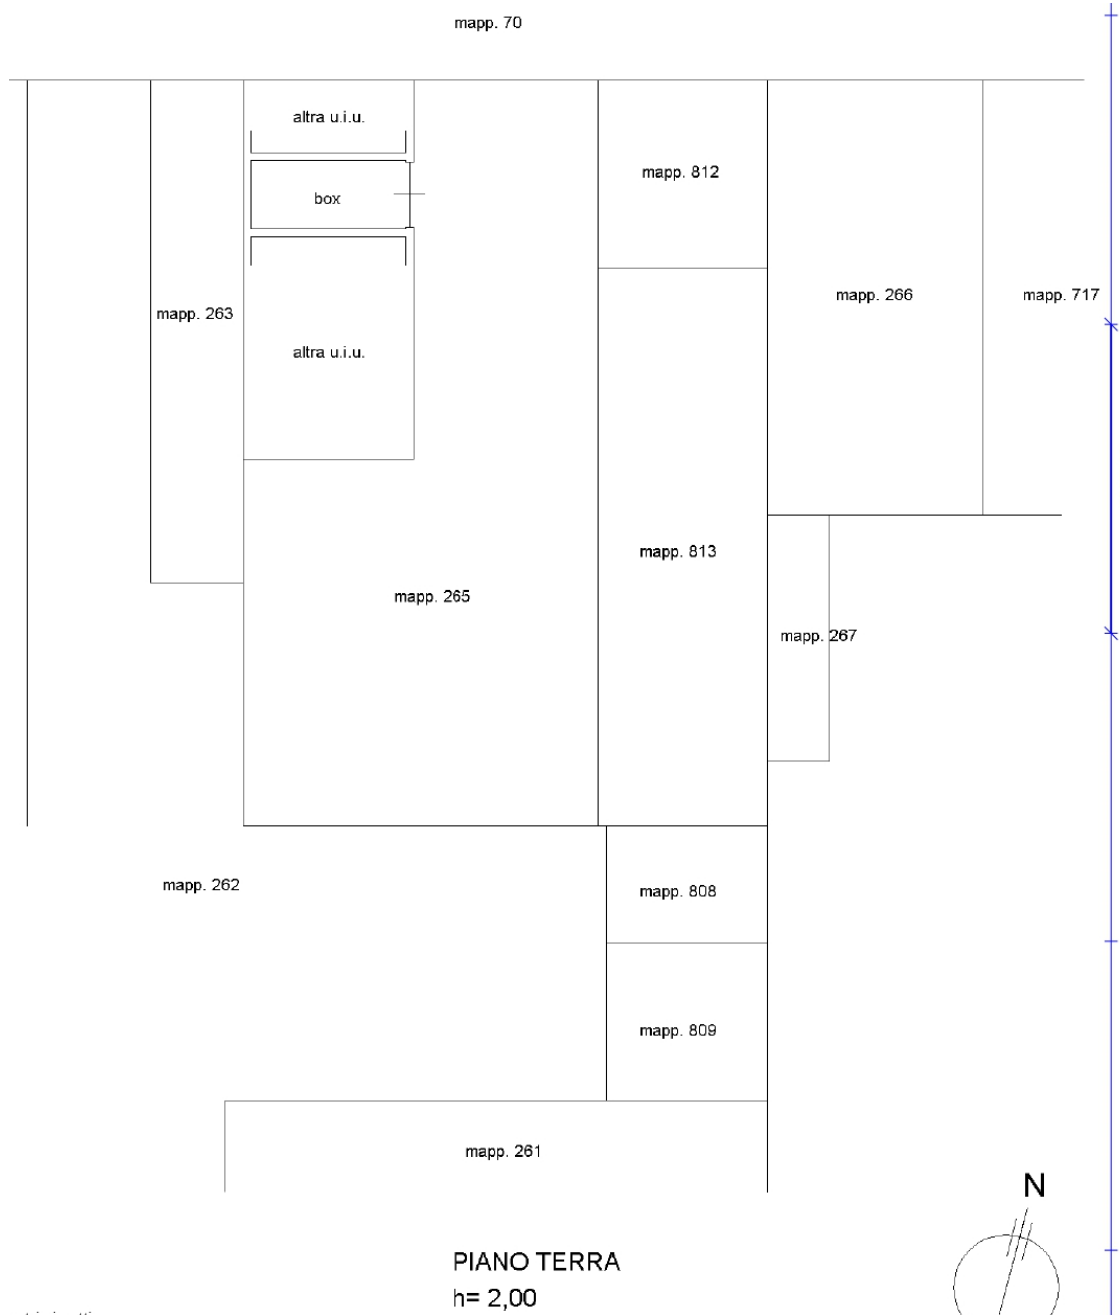

LOTTO 4

BOX-AUTORIMESSA IN MUGGIO', VIA ITALIA N. 20

FOGLIO 7 PART. 811 SUB. 704

Catasto dei Fabbricati - Situazione al 06/10/2025 - Comune di MUGGIO' (F797) - < Foglio 7 - Particella 811 - Subalterno 704 >
VIA ITALIA n. 22 Piano T

PLANIMETRIA CATASTALE - CORRISPONDENTE ALLO STATO ATTUALE