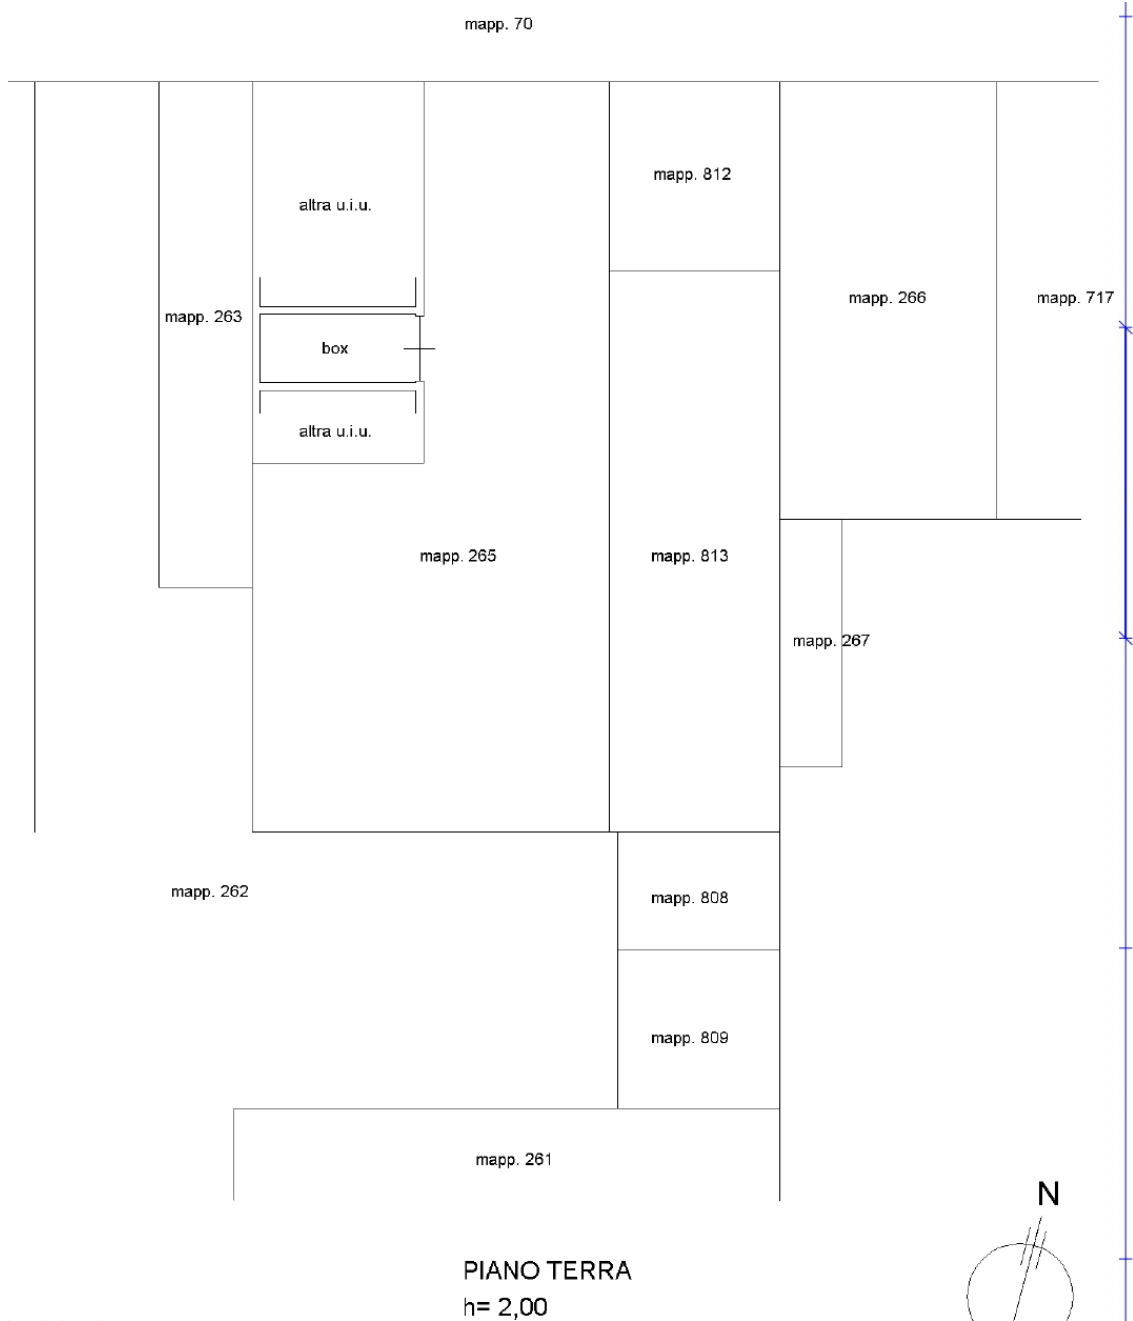

LOTTO 2

BOX-AUTORIMESSA IN MUGGIO', VIA ITALIA N. 20

FOGLIO 7 PART. 811 SUB. 702

Catasto dei Fabbricati - Situazione al 06/10/2025 - Comune di MUGGIO' (F797) - < Foglio 7 - Particella 811 - Subalterno 702 >
VIA ITALIA n. 22 Piano T

PLANIMETRIA CATASTALE - CORRISPONDENTE ALLO STATO ATTUALE