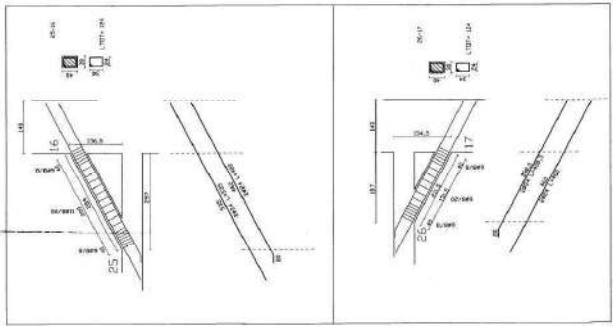

PROGETTO ARCHITETTONICO E STRUTTURALE  
 STUDIO ARCHITETTONICO E STRUTTURALE  
 VIA ... 10130 ...  
 TEL. ...  
 DATA 15 SET 2000  
 OPERE STRUTTURALI  
 OGGETTO FAVOLA  
 - TRAVI COP. TORRINO VANO SCALA  
 - RAMPE E TRAVI SCALA  
 - PARRIETTO BALCON  
 - PARTICOLARI COSTRUTTIVI

NOTE  
 DIMENSIONI ESPRESSE IN CENTIMETRI

NUMERO	DESCRIZIONE	VALORE
1	ALTEZZA TOTALE	3.00
2	ALTEZZA PAVIMENTO	0.15
3	ALTEZZA SOTTOPAVIMENTO	0.15
4	ALTEZZA SOTTOCANTINA	0.15
5	ALTEZZA SOTTOCANTINA	0.15
6	ALTEZZA SOTTOCANTINA	0.15
7	ALTEZZA SOTTOCANTINA	0.15
8	ALTEZZA SOTTOCANTINA	0.15
9	ALTEZZA SOTTOCANTINA	0.15
10	ALTEZZA SOTTOCANTINA	0.15
11	ALTEZZA SOTTOCANTINA	0.15
12	ALTEZZA SOTTOCANTINA	0.15
13	ALTEZZA SOTTOCANTINA	0.15
14	ALTEZZA SOTTOCANTINA	0.15
15	ALTEZZA SOTTOCANTINA	0.15
16	ALTEZZA SOTTOCANTINA	0.15
17	ALTEZZA SOTTOCANTINA	0.15
18	ALTEZZA SOTTOCANTINA	0.15
19	ALTEZZA SOTTOCANTINA	0.15
20	ALTEZZA SOTTOCANTINA	0.15
21	ALTEZZA SOTTOCANTINA	0.15
22	ALTEZZA SOTTOCANTINA	0.15
23	ALTEZZA SOTTOCANTINA	0.15
24	ALTEZZA SOTTOCANTINA	0.15
25	ALTEZZA SOTTOCANTINA	0.15
26	ALTEZZA SOTTOCANTINA	0.15
27	ALTEZZA SOTTOCANTINA	0.15
28	ALTEZZA SOTTOCANTINA	0.15
29	ALTEZZA SOTTOCANTINA	0.15
30	ALTEZZA SOTTOCANTINA	0.15
31	ALTEZZA SOTTOCANTINA	0.15
32	ALTEZZA SOTTOCANTINA	0.15
33	ALTEZZA SOTTOCANTINA	0.15