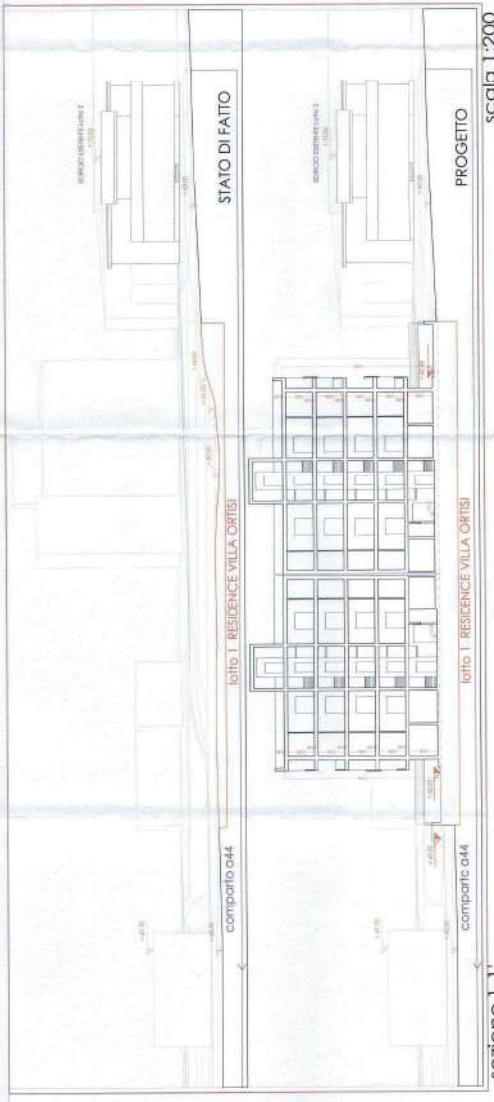

sezioni del terreno stato di fatto e progetto

COMUNE DI SIRACUSA
Ufficio Urbanistica
Via...
94100 Siracusa
Tel. 0931/241114
15 SET 2010

Comprensorio d44
Variante in corso d'opera al progetto C.E. 77/2010
"Residence Villa Ortisi"

Società dall'Avanzato
Lavori del terreno - Stato di fatto
Tav. N. 3
05/01/14/02/2011