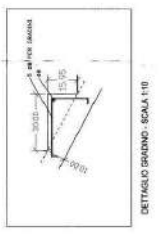

PROGETTO ARCHITETTONICO E STRUTTURALE  
 STUDIO ARCHITETTONICO E STRUTTURALE  
 VIA ... 10130 ...  
 TEL. ...  
 DATA 15 SET 2000  
 OPERE STRUTTURALI  
 OGGETTO FAVOLA  
 - TRAVI COP. TORRINO VANO SCALA  
 - RAMPE E TRAVI SCALA  
 - PARRIETTO BALCON  
 - PARTICOLARI COSTRUTTIVI

NOTE  
 DIMENSIONI ESPRESSE IN CENTIMETRI

NUMERO	DESCRIZIONE	VALORE
1	ALTEZZA TOTALE	3.00
2	ALTEZZA PAVIMENTO	0.15
3	ALTEZZA SOTTOPAVIMENTO	0.15
4	ALTEZZA SOTTOCANTINA	0.15
5	ALTEZZA SOTTOCANTINA	0.15
6	ALTEZZA SOTTOCANTINA	0.15
7	ALTEZZA SOTTOCANTINA	0.15
8	ALTEZZA SOTTOCANTINA	0.15
9	ALTEZZA SOTTOCANTINA	0.15
10	ALTEZZA SOTTOCANTINA	0.15
11	ALTEZZA SOTTOCANTINA	0.15
12	ALTEZZA SOTTOCANTINA	0.15
13	ALTEZZA SOTTOCANTINA	0.15
14	ALTEZZA SOTTOCANTINA	0.15
15	ALTEZZA SOTTOCANTINA	0.15
16	ALTEZZA SOTTOCANTINA	0.15
17	ALTEZZA SOTTOCANTINA	0.15
18	ALTEZZA SOTTOCANTINA	0.15
19	ALTEZZA SOTTOCANTINA	0.15
20	ALTEZZA SOTTOCANTINA	0.15
21	ALTEZZA SOTTOCANTINA	0.15
22	ALTEZZA SOTTOCANTINA	0.15
23	ALTEZZA SOTTOCANTINA	0.15
24	ALTEZZA SOTTOCANTINA	0.15
25	ALTEZZA SOTTOCANTINA	0.15
26	ALTEZZA SOTTOCANTINA	0.15
27	ALTEZZA SOTTOCANTINA	0.15
28	ALTEZZA SOTTOCANTINA	0.15
29	ALTEZZA SOTTOCANTINA	0.15
30	ALTEZZA SOTTOCANTINA	0.15
31	ALTEZZA SOTTOCANTINA	0.15
32	ALTEZZA SOTTOCANTINA	0.15
33	ALTEZZA SOTTOCANTINA	0.15