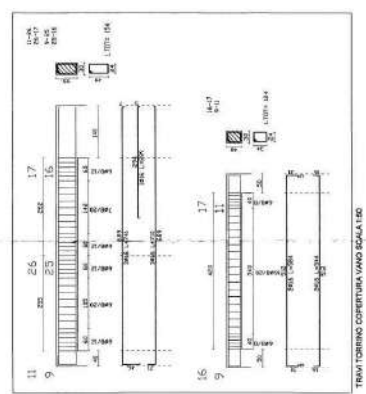

PROGETTO ARCHITETTONICO E STRUTTURALE
STUDIO ARCHITETTONICO E STRUTTURALE
VIA ... 10130 ...
TEL. ...
DATA 15 SET 2000
OPERE STRUTTURALI
OGGETTO FAVOLA
- TRAVI COP. TORRINO VANO SCALA
- RAMPE E TRAVI SCALA
- PARRIETTO BALCON
- PARTICOLARI COSTRUTTIVI

DIMENSIONI ESPRESSE IN CENTIMETRI

TAV. 3