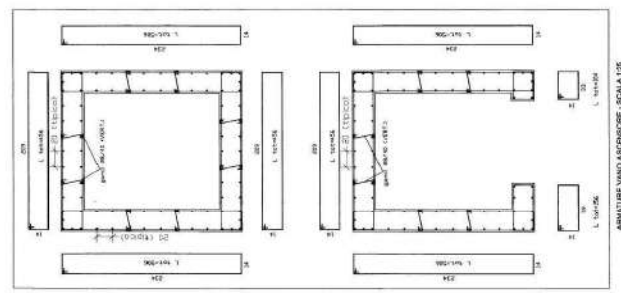

PROGETTO ARCHITETTONICO E STRUTTURALE  
 STUDIO ARCHITETTONICO E STRUTTURALE  
 VIA ... 10130 ...  
 TEL. ...  
 DATA 15 SET 2000  
 OPERE STRUTTURALI  
 OGGETTO FAVOLA  
 - TRAVI COP. TORRINO VANO SCALA  
 - RAMPE E TRAVI SCALA  
 - PARRIETTO BALCON  
 - PARTICOLARI COSTRUTTIVI

NOTE  
 DIMENSIONI ESPRESSE IN CENTIMETRI

NUMERO	DESCRIZIONE	VALORE
1	ALTEZZA TOTALE	3.00
2	ALTEZZA PAVIMENTO	0.15
3	ALTEZZA SOTTOPAVIMENTO	0.15
4	ALTEZZA SOTTOCANTINA	0.15
5	ALTEZZA SOTTOCANTINA	0.15
6	ALTEZZA SOTTOCANTINA	0.15
7	ALTEZZA SOTTOCANTINA	0.15
8	ALTEZZA SOTTOCANTINA	0.15
9	ALTEZZA SOTTOCANTINA	0.15
10	ALTEZZA SOTTOCANTINA	0.15
11	ALTEZZA SOTTOCANTINA	0.15
12	ALTEZZA SOTTOCANTINA	0.15
13	ALTEZZA SOTTOCANTINA	0.15
14	ALTEZZA SOTTOCANTINA	0.15
15	ALTEZZA SOTTOCANTINA	0.15
16	ALTEZZA SOTTOCANTINA	0.15
17	ALTEZZA SOTTOCANTINA	0.15
18	ALTEZZA SOTTOCANTINA	0.15
19	ALTEZZA SOTTOCANTINA	0.15
20	ALTEZZA SOTTOCANTINA	0.15
21	ALTEZZA SOTTOCANTINA	0.15
22	ALTEZZA SOTTOCANTINA	0.15
23	ALTEZZA SOTTOCANTINA	0.15
24	ALTEZZA SOTTOCANTINA	0.15
25	ALTEZZA SOTTOCANTINA	0.15
26	ALTEZZA SOTTOCANTINA	0.15
27	ALTEZZA SOTTOCANTINA	0.15
28	ALTEZZA SOTTOCANTINA	0.15
29	ALTEZZA SOTTOCANTINA	0.15
30	ALTEZZA SOTTOCANTINA	0.15
31	ALTEZZA SOTTOCANTINA	0.15
32	ALTEZZA SOTTOCANTINA	0.15
33	ALTEZZA SOTTOCANTINA	0.15