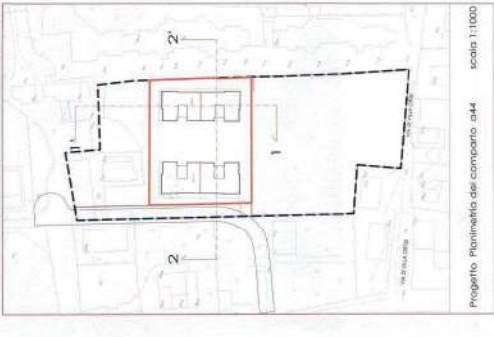

sezioni del terreno stato di fatto e progetto

COMUNE DI SIRACUSA
Ufficio Urbanistica
Via...
94100 Siracusa
Tel. 0931/241114
15 SET 2010

Comprensorio d44
Variante in corso d'opera al progetto C.E. 77/2010
"Residence Villa Ortisi"

Società dall'Avanzato
Lavori del terreno - Stato di fatto
Tav. N. 3
05/01/14/02/2011