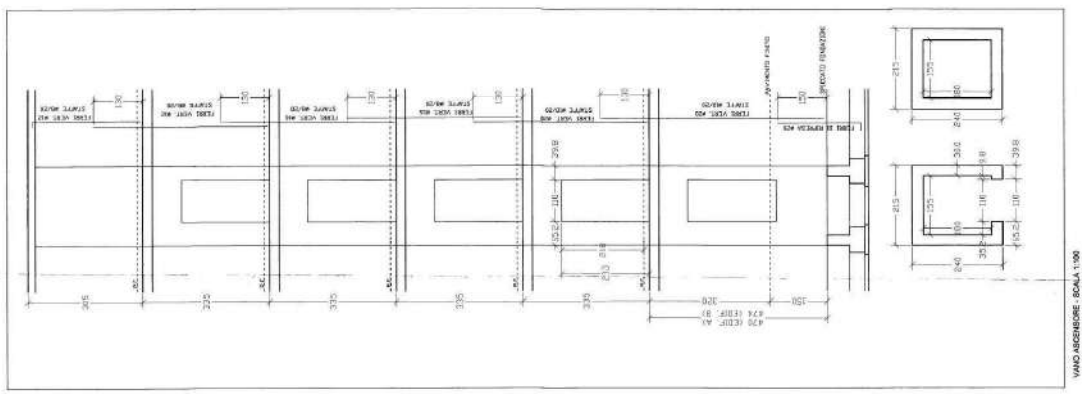

PROGETTO ARCHITETTONICO E STRUTTURALE  
 STUDIO ARCHITETTONICO E STRUTTURALE  
 VIA ... 10130 ...  
 TEL. ...  
 DATA 15 SET 2000  
 OPERE STRUTTURALI  
 OGGETTO FAVOLA  
 - TRAVI COP. TORRINO VANO SCALA  
 - RAMPE E TRAVI SCALA  
 - PARRIETTO BALCON  
 - PARTICOLARI COSTRUTTIVI

NOTE  
 DIMENSIONI ESPRESSE IN CENTIMETRI

NUMERO	DESCRIZIONE	VALORE
1	ALTEZZA TOTALE	3.00
2	ALTEZZA PAVIMENTO	0.15
3	ALTEZZA SOTTOPAVIMENTO	0.15
4	ALTEZZA SOTTOCANTINA	0.15
5	ALTEZZA SOTTOCANTINA	0.15
6	ALTEZZA SOTTOCANTINA	0.15
7	ALTEZZA SOTTOCANTINA	0.15
8	ALTEZZA SOTTOCANTINA	0.15
9	ALTEZZA SOTTOCANTINA	0.15
10	ALTEZZA SOTTOCANTINA	0.15
11	ALTEZZA SOTTOCANTINA	0.15
12	ALTEZZA SOTTOCANTINA	0.15
13	ALTEZZA SOTTOCANTINA	0.15
14	ALTEZZA SOTTOCANTINA	0.15
15	ALTEZZA SOTTOCANTINA	0.15
16	ALTEZZA SOTTOCANTINA	0.15
17	ALTEZZA SOTTOCANTINA	0.15
18	ALTEZZA SOTTOCANTINA	0.15
19	ALTEZZA SOTTOCANTINA	0.15
20	ALTEZZA SOTTOCANTINA	0.15
21	ALTEZZA SOTTOCANTINA	0.15
22	ALTEZZA SOTTOCANTINA	0.15
23	ALTEZZA SOTTOCANTINA	0.15
24	ALTEZZA SOTTOCANTINA	0.15
25	ALTEZZA SOTTOCANTINA	0.15
26	ALTEZZA SOTTOCANTINA	0.15
27	ALTEZZA SOTTOCANTINA	0.15
28	ALTEZZA SOTTOCANTINA	0.15
29	ALTEZZA SOTTOCANTINA	0.15
30	ALTEZZA SOTTOCANTINA	0.15
31	ALTEZZA SOTTOCANTINA	0.15
32	ALTEZZA SOTTOCANTINA	0.15
33	ALTEZZA SOTTOCANTINA	0.15