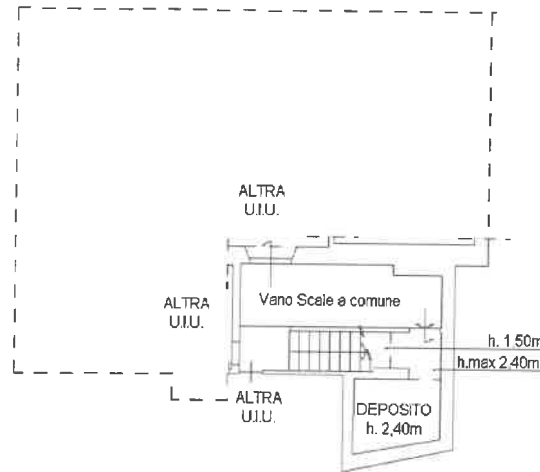

Subalterno: 501

Compilata da:  
Roberto Quartararo

Iscritto all'albo:  
Geometri

Prov. Firenze

N. 06170

Planimetria

Scheda n. 1

Scala 1:200

## Piano Seminterrato

Lato Via Torricella

Nord