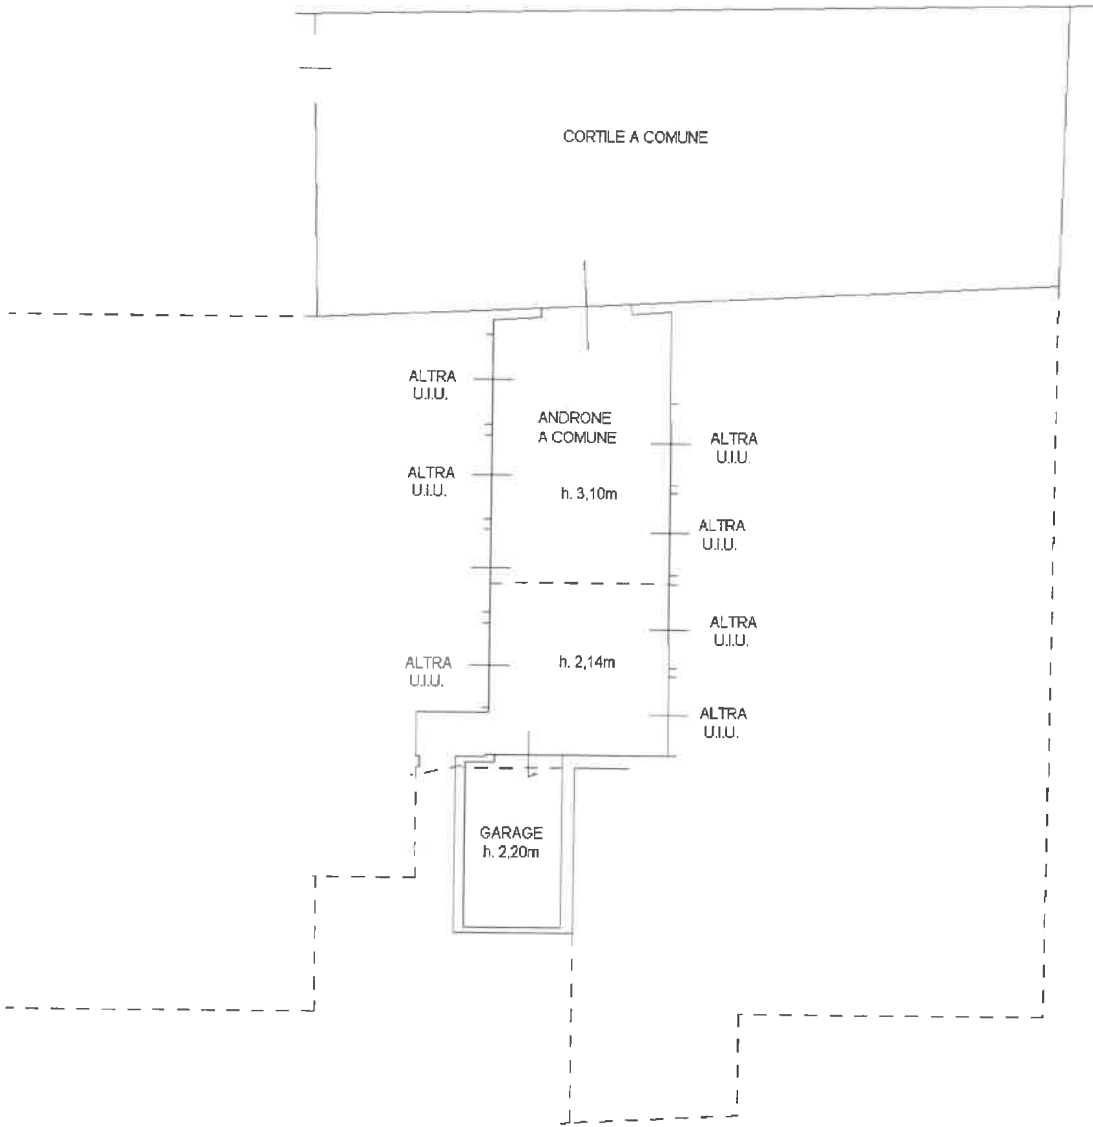

Agenzia delle Entrate
CATASTO FABBRICATI
Ufficio Provinciale di
Firenze

Dichiarazione protocollo n. F10076453 del 14/06/2023

Comune di Impruneta

Via Torricella

civ. SNC

Identificativi Catastali:

Sezione:

Foglio: 13

Particella: 482

Subalterno: 6

Compilata da:
Quartararo Roberto

Iscritto all'albo:
Geometri

Prov. Firenze

N. 06170

Planimetria

Scheda n. 1

Scala 1:200

Piano Seminterrato

Nord

Catasto dei Fabbricati - Situazione al 04/12/2024 - Comune di IMPRUNETA (E291) - < Foglio 13 - Particella 482 - Subalterno 6 >
VIA TORRICELLA n. SNC Piano S1

Ultima planimetria in atti

Data: 04/12/2024 - n. T177183 - Richiedente: B

Totale schede: 1 - Formato di acquisizione: A4(210x297) - Formato stampa richiesto: A4(210x297)