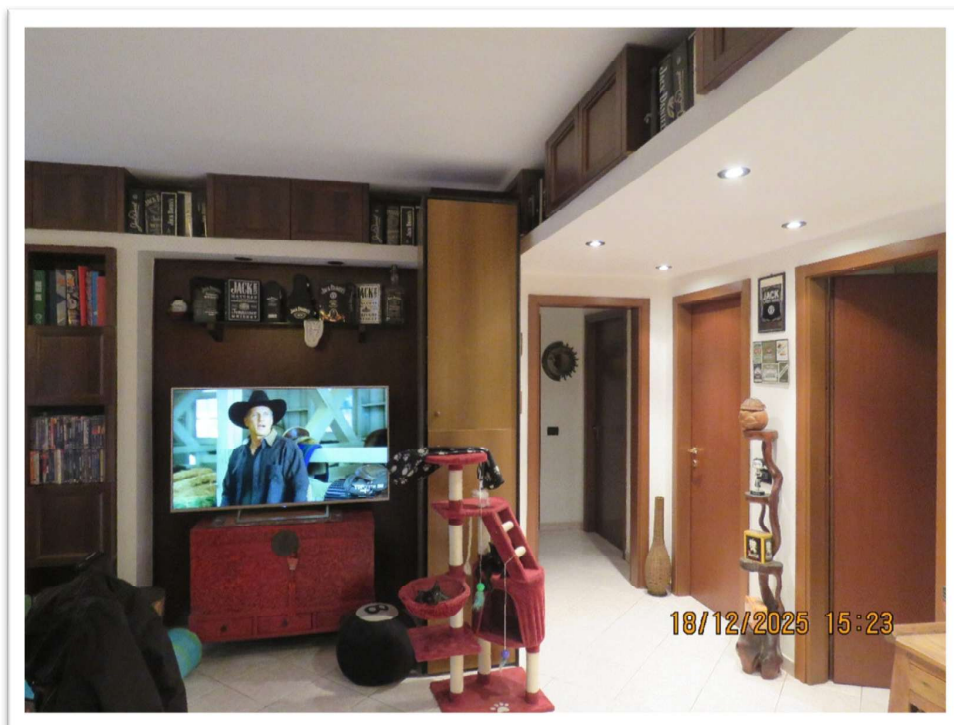

# DOCUMENTAZIONE FOTOGRAFICA

*Viale DEI PINI, 6 – scala B*

**PIEVE EMANUELE (MI)**

Vista dei palazzi condominiali da via Dei Pini ed ingresso da via Dei Pini.

L'intorno.

Percorsi esterni comuni ed ingresso alla scala "B".

Particolare dell'ingresso alla scala "B".

Viste esterna ed interna dell'ingresso all'alloggio.

Particolare della zona d'ingresso.

Il soggiorno.

Viste dal terrazzo del soggiorno.

Altre viste dal terrazzo del soggiorno.

La cucina.

Il bagno.

Altro bagno.

La camera matrimoniale.

L'altra camera.

Viste dell'altro terrazzo.

Viste dal terrazzo di cui sopra.

La cantina.