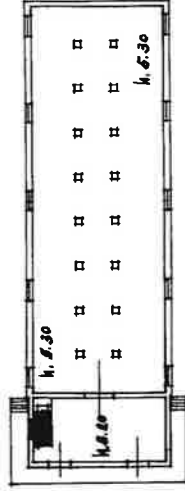

Ultima planimetria in atti

DIREZIONE GENERALE DEL CATASTO E DEI SERVIZI TECNICI
NUOVO CATASTO EDILIZIO U

IN DEPOSITO - ARCORE IN APRILE 1970 - N. 6521

PIANO PRIMO (MURUSI)
stessa ditta

stessa ditta

stessa ditta

PIANO TERZO
stessa ditta

stessa ditta

stessa ditta

stessa ditta

SCANTINATO

stessa ditta

stessa ditta

stessa ditta

stessa ditta

SCA

* Scala originale non disponibile. *

E=5000

I Particella: 162

Comune: (MT) GARAGUSO

Scala originale: 1:4000

Dimensione cornice: 1068 000 x 756 000 m. Protocollo pratica T29136 2025