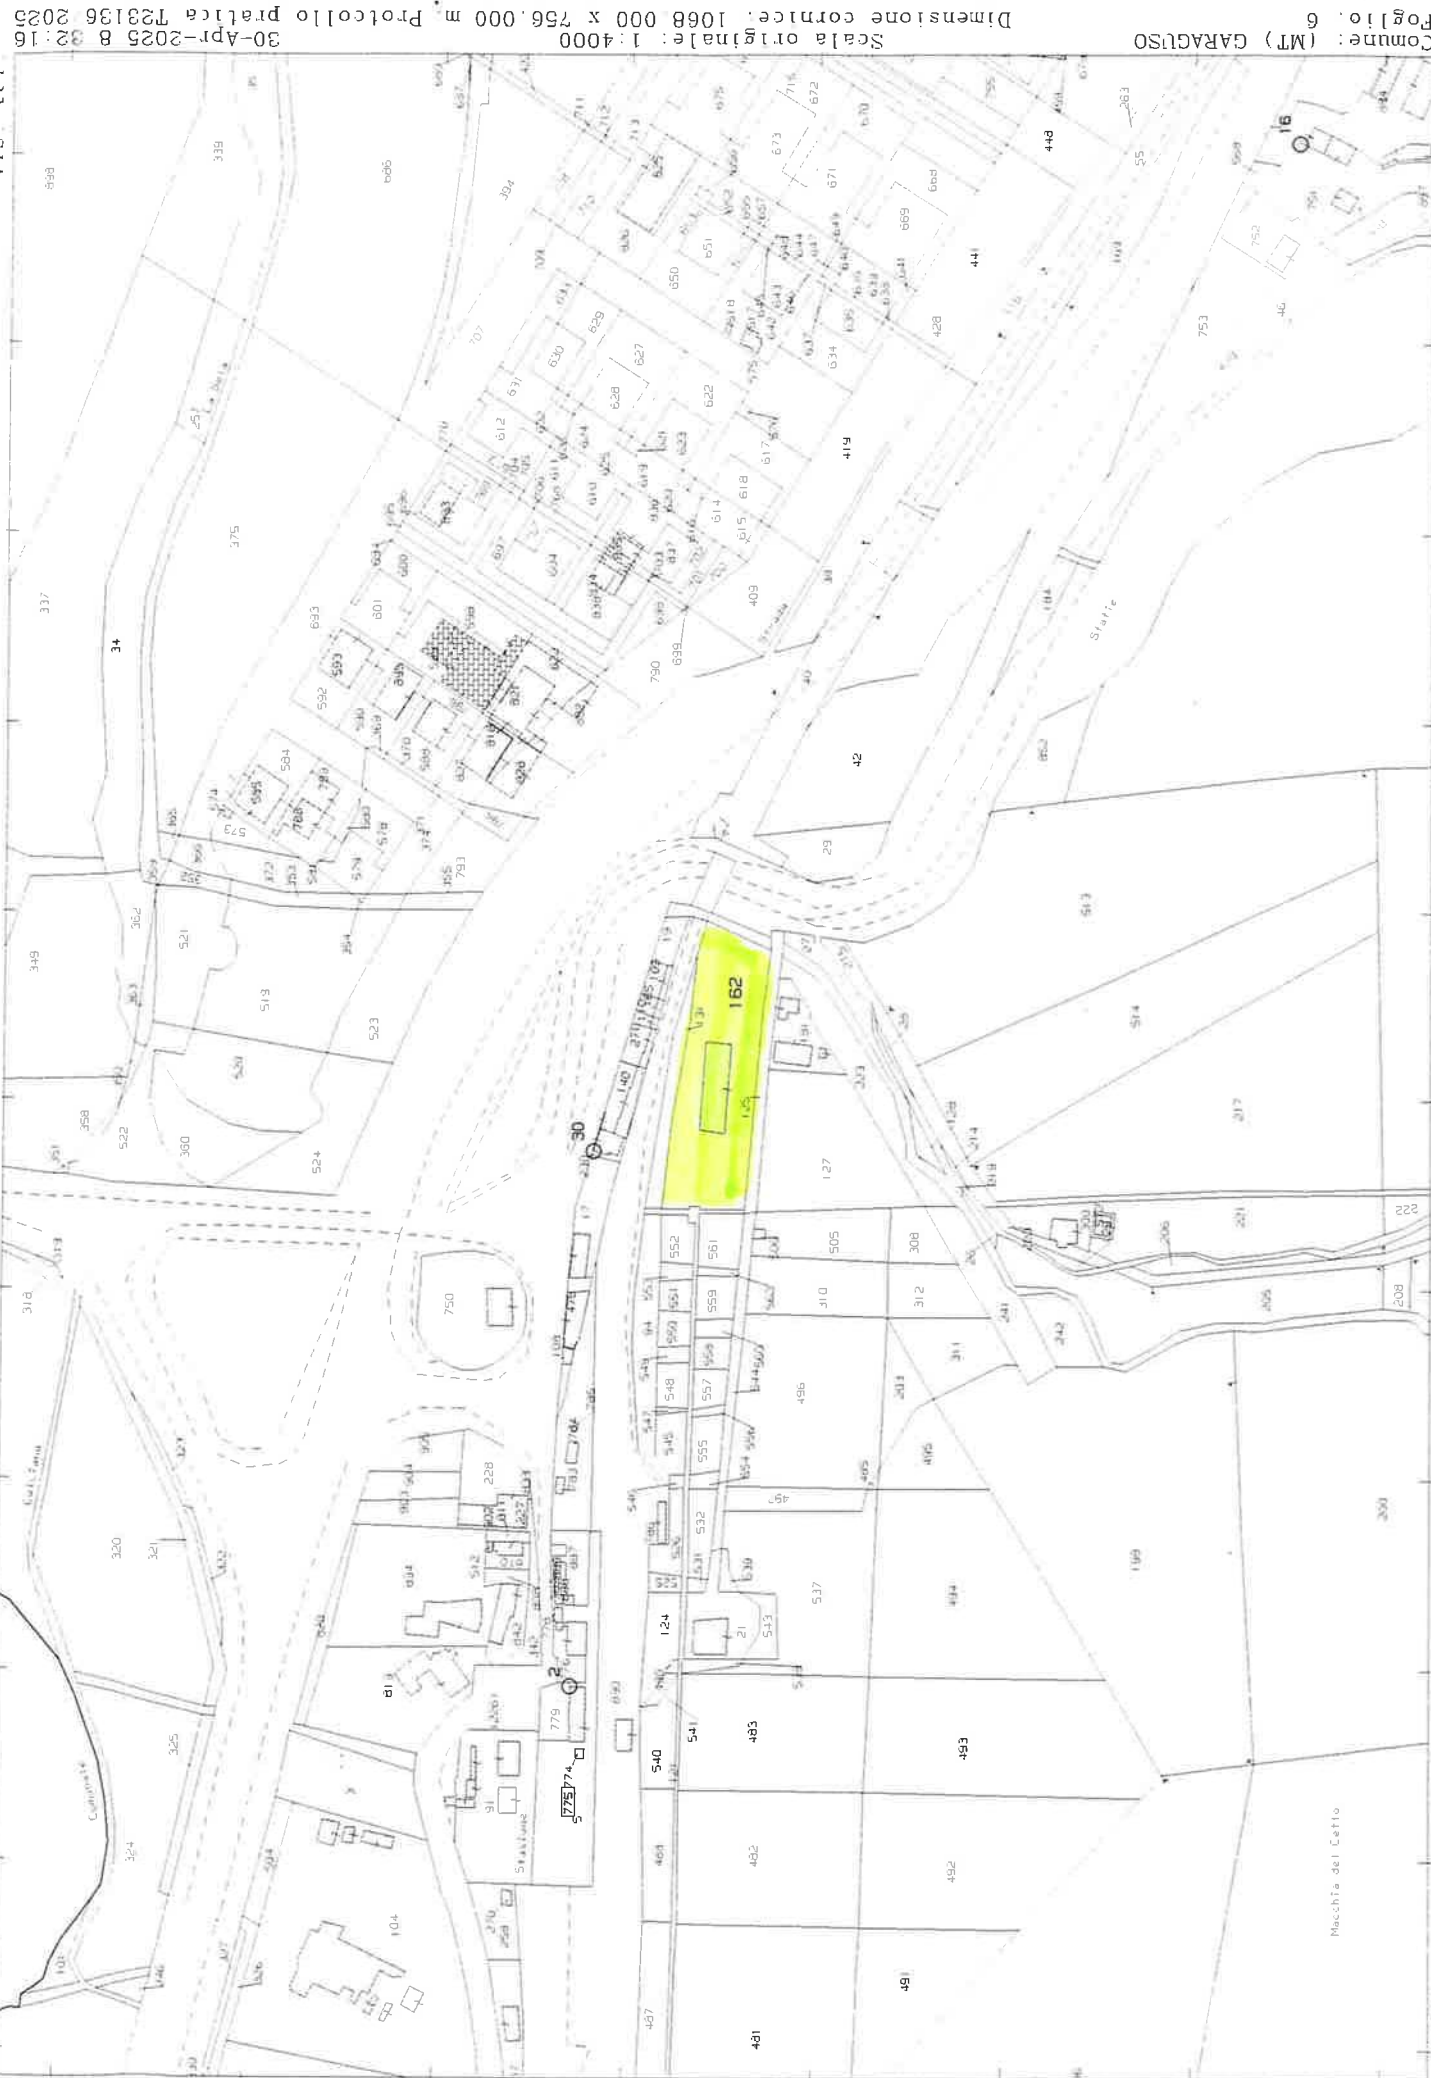

stessa ditta

SCA

* Scala originale non disponibile. *

E=5000

I Particella: 162

Comune: (MT) GARAGUSO

Scala originale: 1:4000

Dimensione cornice: 1068 000 x 756 000 m. Protocollo pratica T29136 2025