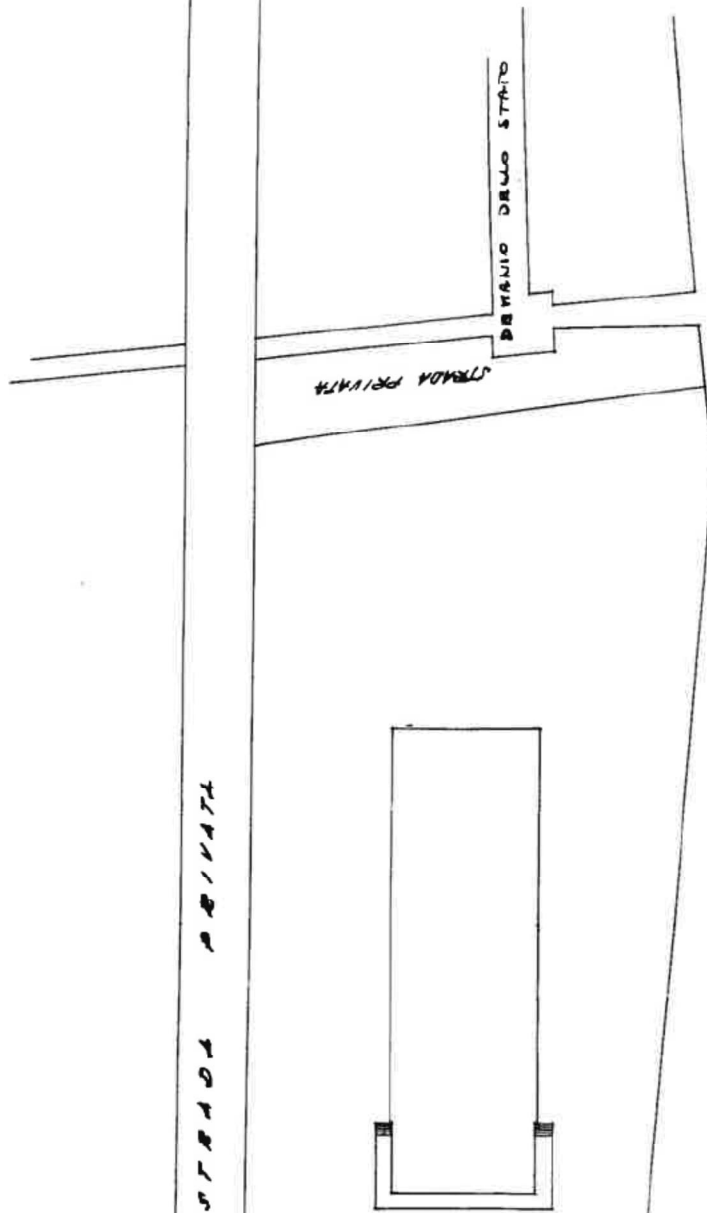

INNOVU CAIADIU EDILIZIU URBANU

Plani
Ditta
Alleg.

PLANIMETRIA

SCHEDE N° 462

Scala originale non disponibile.

STRADA PRIVATA

PENSILIO DELLO STATO

STRADA PRIVATA

STRADA PRIVATA

ORIENTA

SCALA 1:100

Catasto dei Fabbricati - Situazione al 11/02/2025 - Comune di GARAGUSO(D909) - < Foglio 6 - Paticella 162 - Subalterno - SPAZIO RISERVATO PER LE ANNOTAZIONI D'UFFICIO

Completata dal Geom.

stessa ditta

SCA

* Scala originale non disponibile. *

E=5000

I Particella: 162

Comune: (MT) GARAGUSO

Scala originale: 1:4000

Dimensione cornice: 1068 000 x 756 000 m. Protocollo pratica T29136 2025