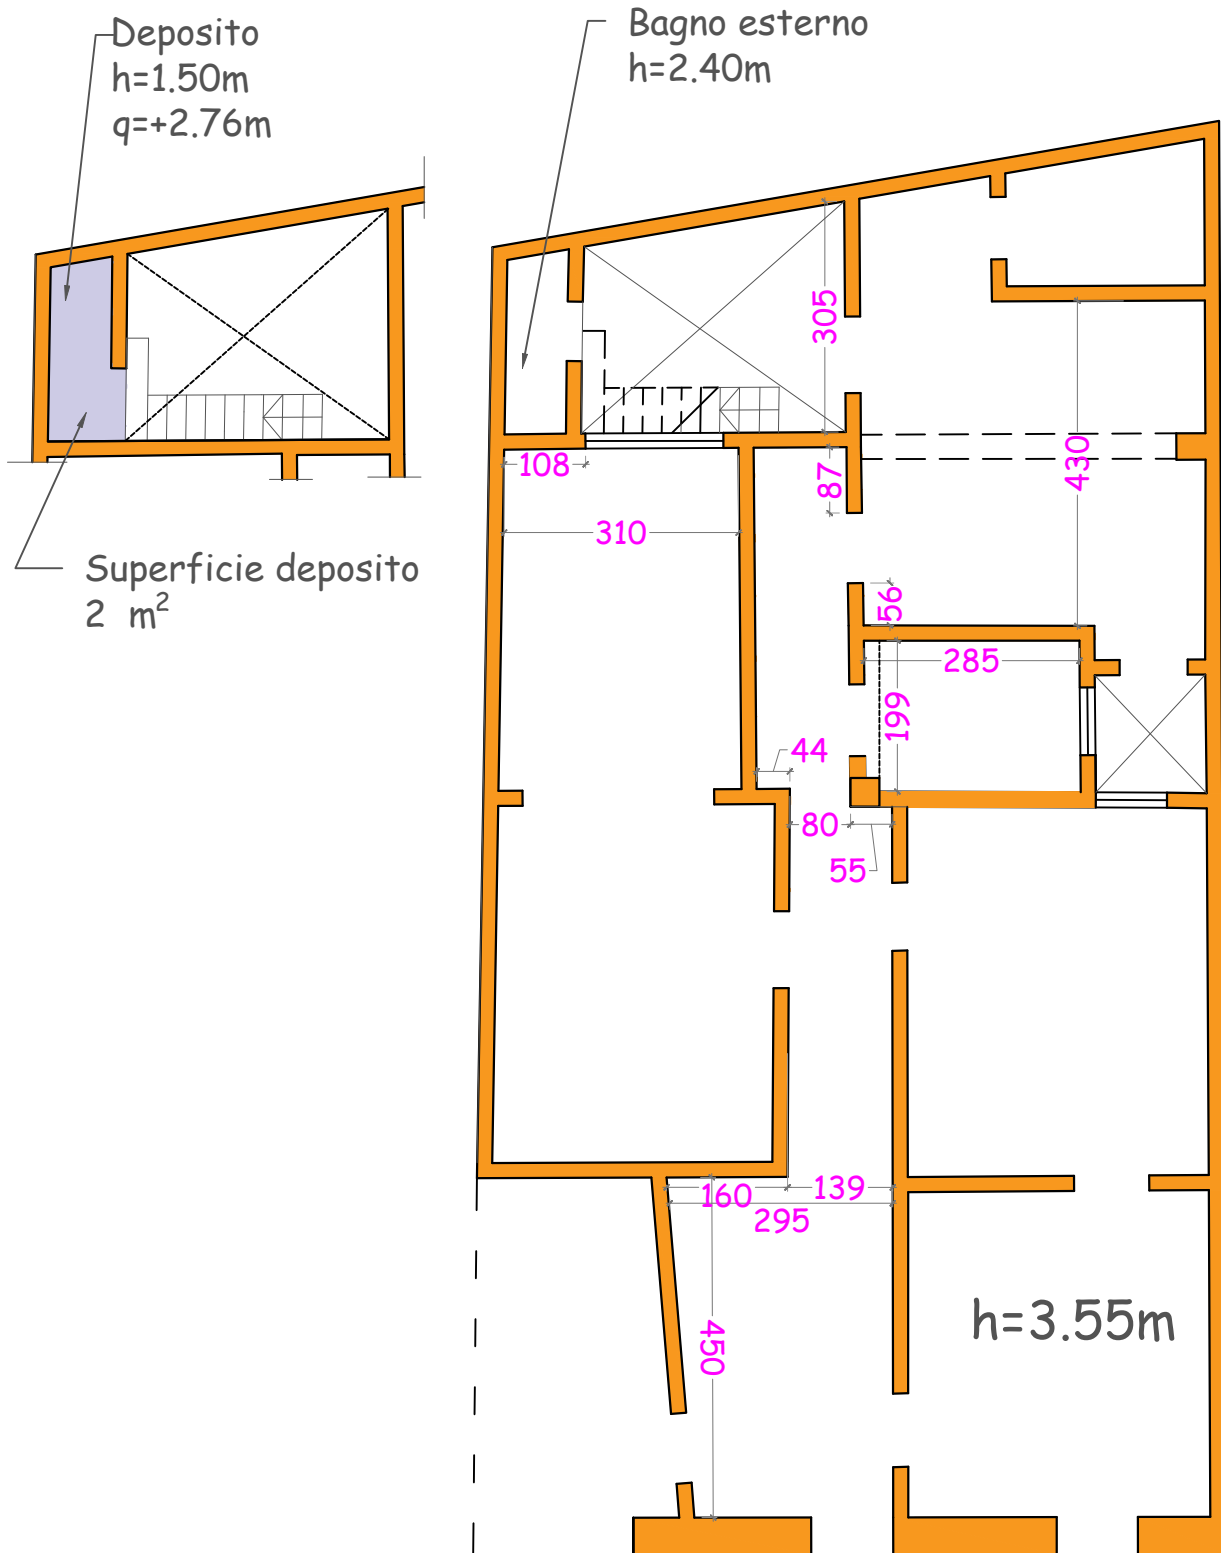

VICO OLMI PIGNOTURRI H=4.00

Scala: 1:200

Planimetria presente in catasto

Planimetria rilevata

Appartamento VICO OLMI 7

Scala: 1:100

Superfici

Appartamento VICO OLMI 7