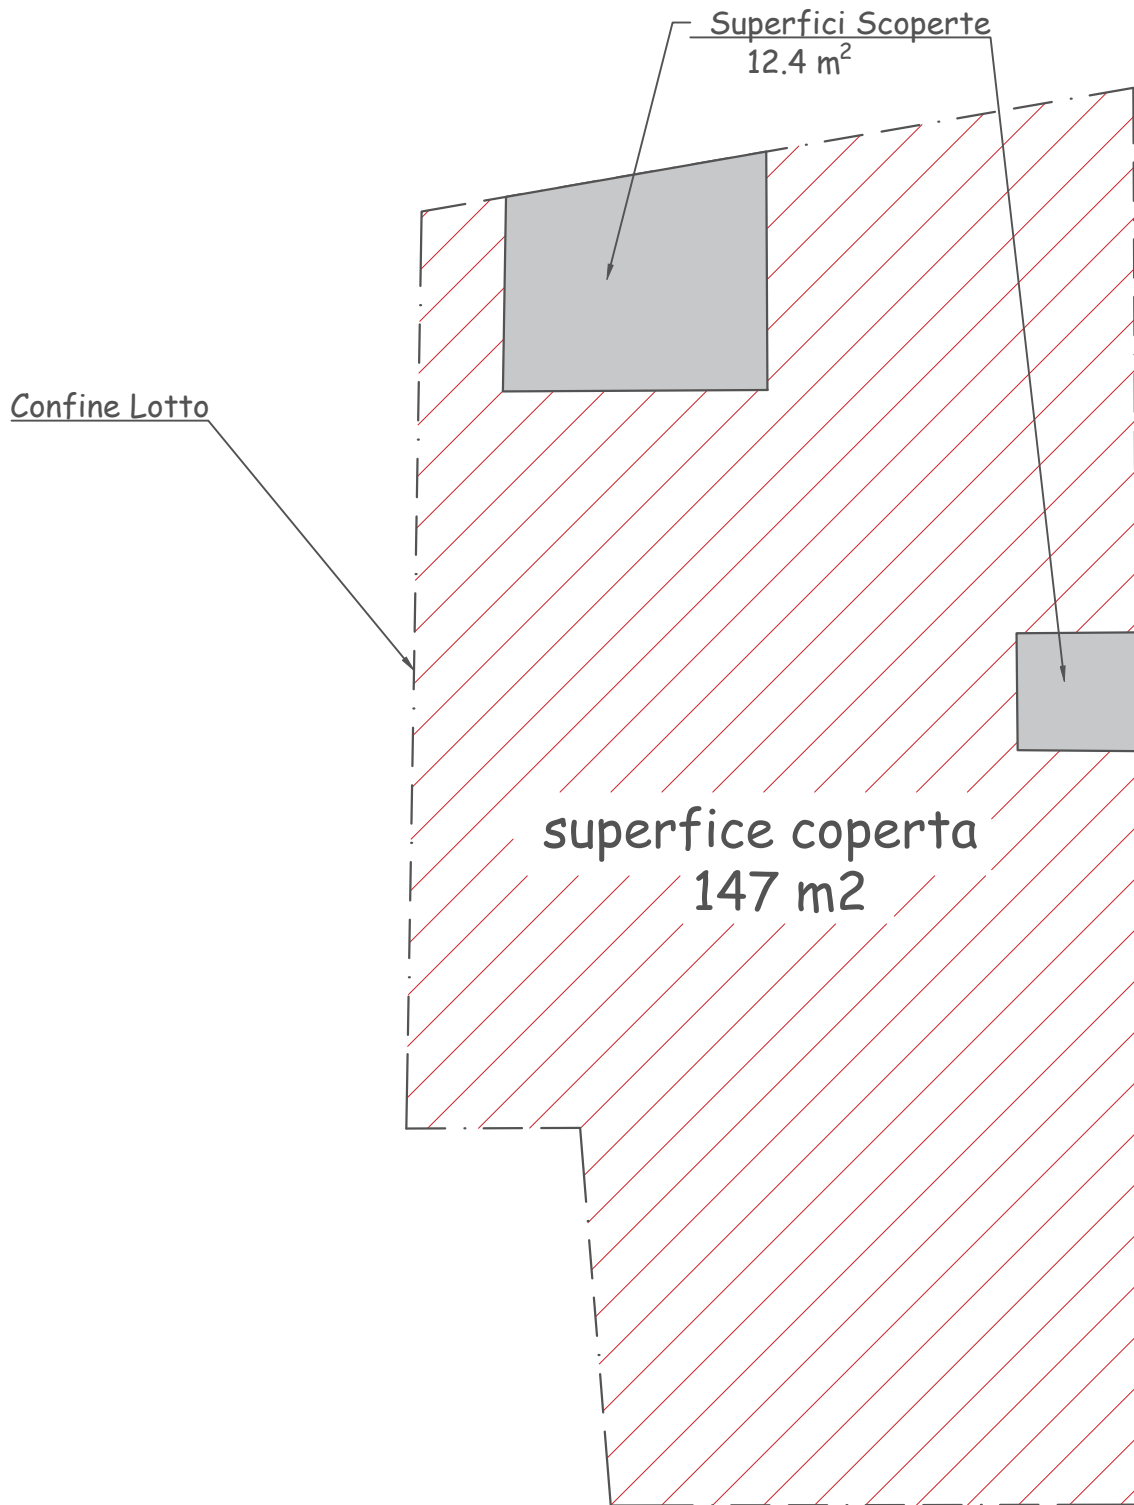

VICO OLMI PIGNOTURRI H=4.00

Scala: 1:200

Planimetria presente in catasto

Planimetria rilevata

Appartamento VICO OLMI 7

Scala: 1:100

Superfici

Appartamento VICO OLMI 7