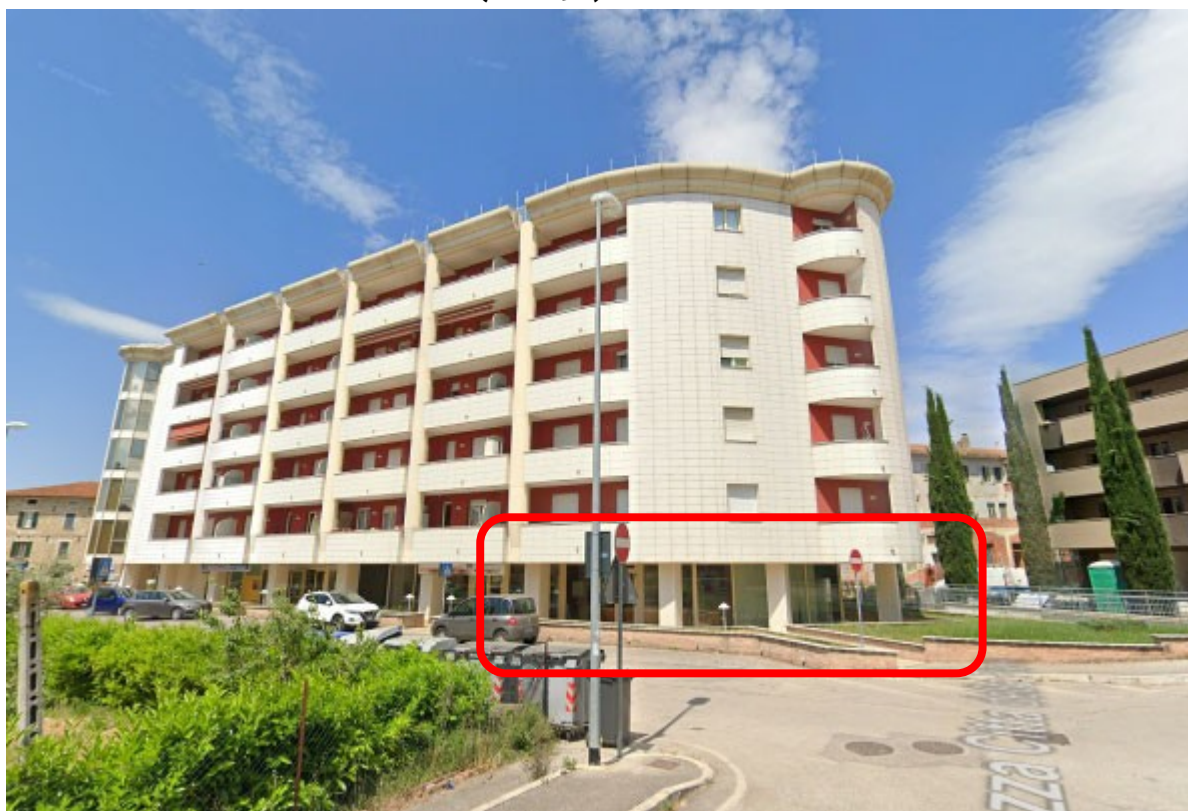

COORDINATE GPS: 43°04'22.0"N - 12°33'03.0"E

FOTO ESTERNO LOCALE NEGOZIO (SUB. 50)

FOTO ESTERNO LOCALE MAGAZZINO (SUB. 48)

FOTO INTERNO LOCALE NEGOZIO (SUB. 50)

Bastia Umbra | 2024.07.15 11.03

Bastia Umbra | 2024.07.15 11.04

Bastia Umbra | 2024.07.15 11:06

Bastia Umbra | 2024.07.15 11:06

FOTO INTERNO LOCALE MAGAZZINO (SUB. 48)

FOTO INTERNO SCALA B.C.N.C. (SUB. 4)

FOTO IMPIANTI

Bastia Umbra | 2024.07.15 11:06

Bastia Umbra | 2024.07.15 11:06