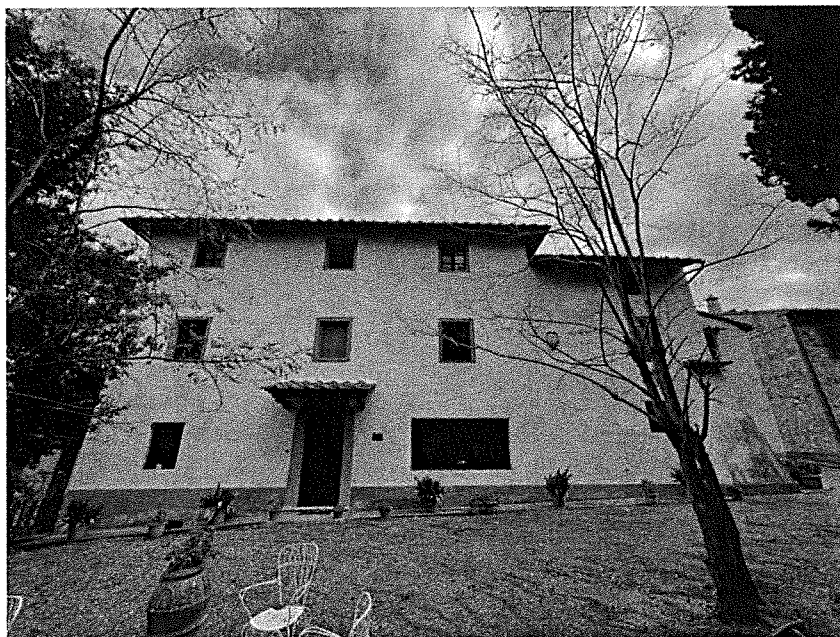

Andrea Ciubini
Geometra

Foto n. 1, stradella poderale per accesso al complesso immobiliare:

Foto n. 2, cancello d'ingresso alla resede a commune del complesso immobiliare:

Andrea Ciubini
Geometra

Foto n. 3, vista esterna del fabbricato e della resede comune;

Andrea Ciubini
Geometra

Foto n. 5, vista esterna del fabbricato e della resede di altra proprietà sul quale è possibile l'accesso pedonale alla villa:

Foto n. 6, vista dell'ingresso al piano terreno:

Studio via B. Latini n. 4, 50133 Firenze, tel. 055-6144486, e-mail: studiotecnicoingeo@libero.it