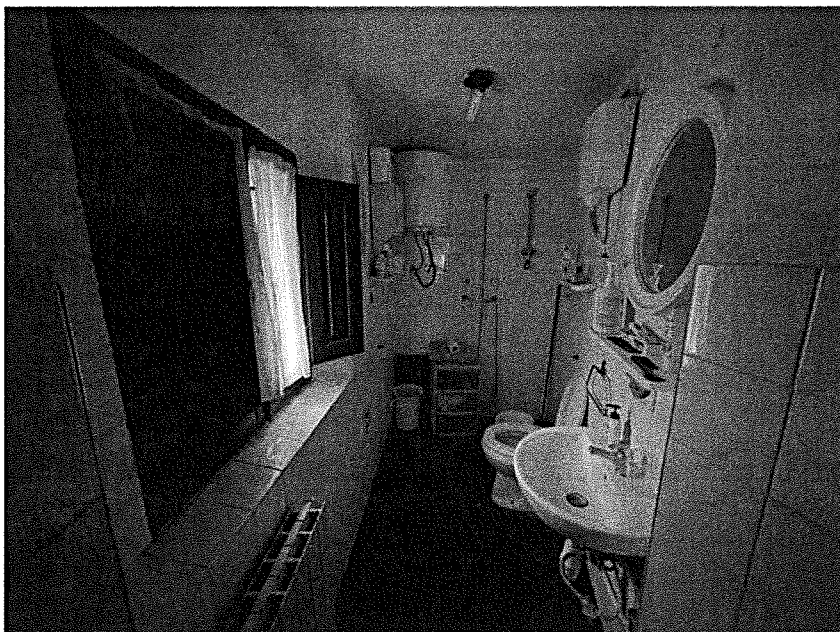

Foto n. 14, vista della camera a piano primo:

Studio via B. Latini n. 4, 50133 Firenze, tel. 055-6144486, e-mail: studiotecnicoingeo@libero.it

Andrea Ciubini
Geometra

Foto n. 15, vista del bagno in camera a piano primo;