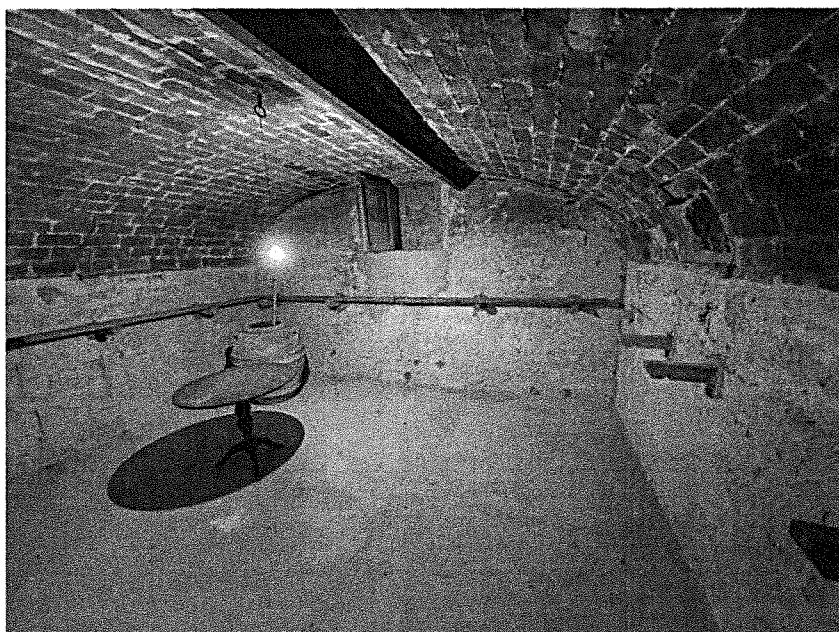

Andrea Ciubini
Geometra

Foto n. 7, vista della cantina al piano interrato:

Foto n. 8, vista dello studio a piano terreno:

Studio via B. Latini n. 4, 50133 Firenze, tel. 055-6144486, e-mail: studiotecnicoingeo@libero.it