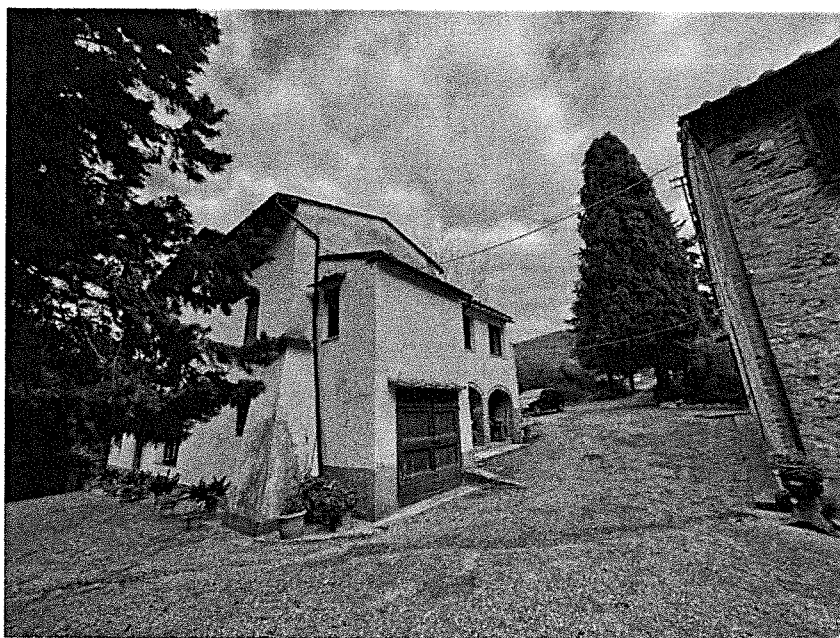

Andrea Ciubini
Geometra

Foto n. 1, stradella poderale per accesso al complesso immobiliare:

Foto n. 2, cancello d'ingresso alla resede a commune del complesso immobiliare:

Andrea Ciubini
Geometra

Foto n. 3, vista esterna del fabbricato e della resede comune;

Andrea Ciubini
Geometra

Foto n. 5, vista esterna del fabbricato e della resede di altra proprietà sul quale è possibile l'accesso pedonale alla villa:

Foto n. 6, vista dell'ingresso al piano terreno:

Studio via B. Latini n. 4, 50133 Firenze, tel. 055-6144486, e-mail: studiotecnicoingeo@libero.it