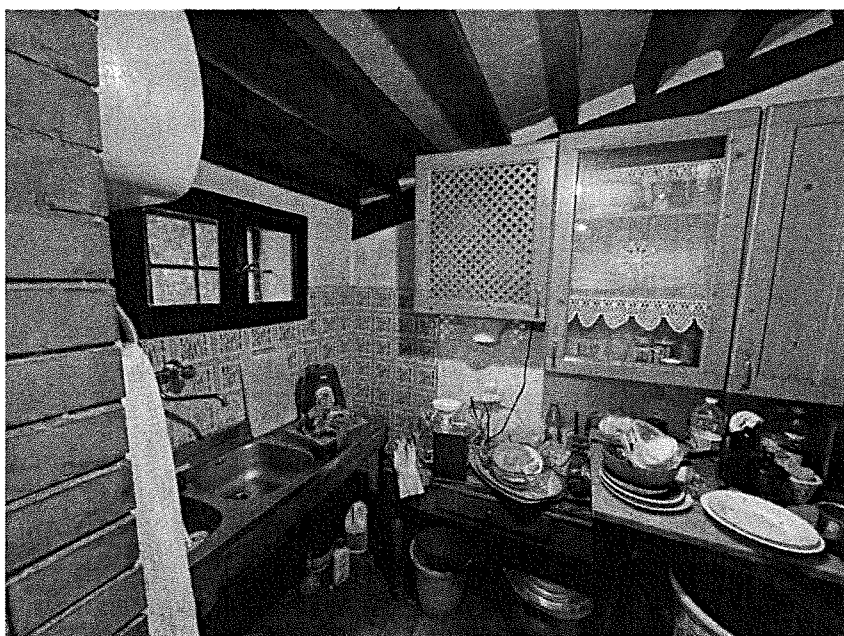

Andrea Ciubini
Geometra

Foto n. 11, vista della cucina a piano primo:

Foto n. 12, vista della cottura a piano primo:

Andrea Ciubini
Geometra

Foto n. 13, vista della terrazza a piano primo con accesso dalla cucina:

Foto n. 14, vista della camera a piano primo:

Studio via B. Latini n. 4, 50133 Firenze, tel. 055-6144486, e-mail: studiotecnicoingeo@libero.it

Andrea Ciubini
Geometra

Foto n. 15, vista del bagno in camera a piano primo;