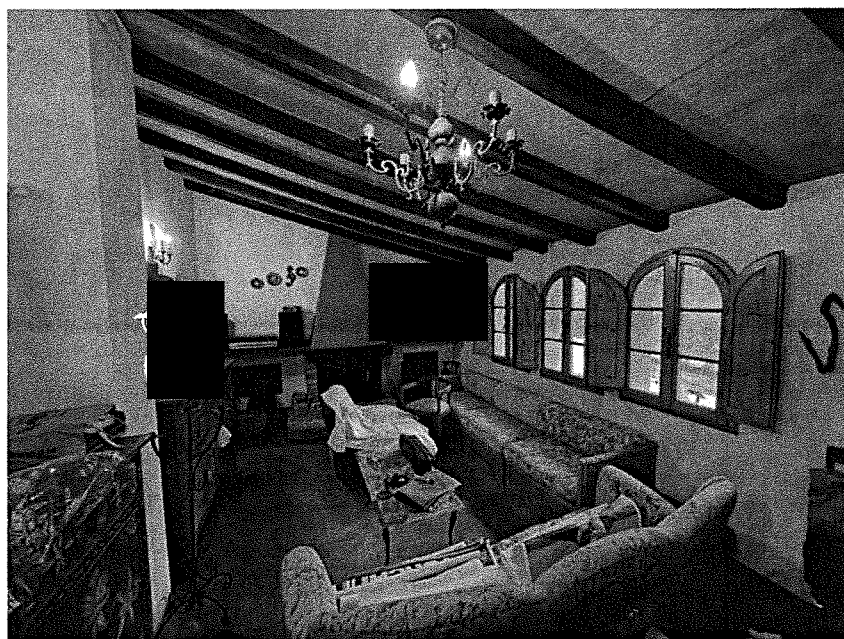

Foto n. 20, vista locale abitabile a piano primo;

Studio via B. Latini n. 4, 50133 Firenze, tel. 055-6144486, e-mail: studiotecnicoingeo@libero.it

Andrea Ciubini
Geometra

Foto n. 21, vista ingresso locale a piano mezzanine tra primo e secondo: