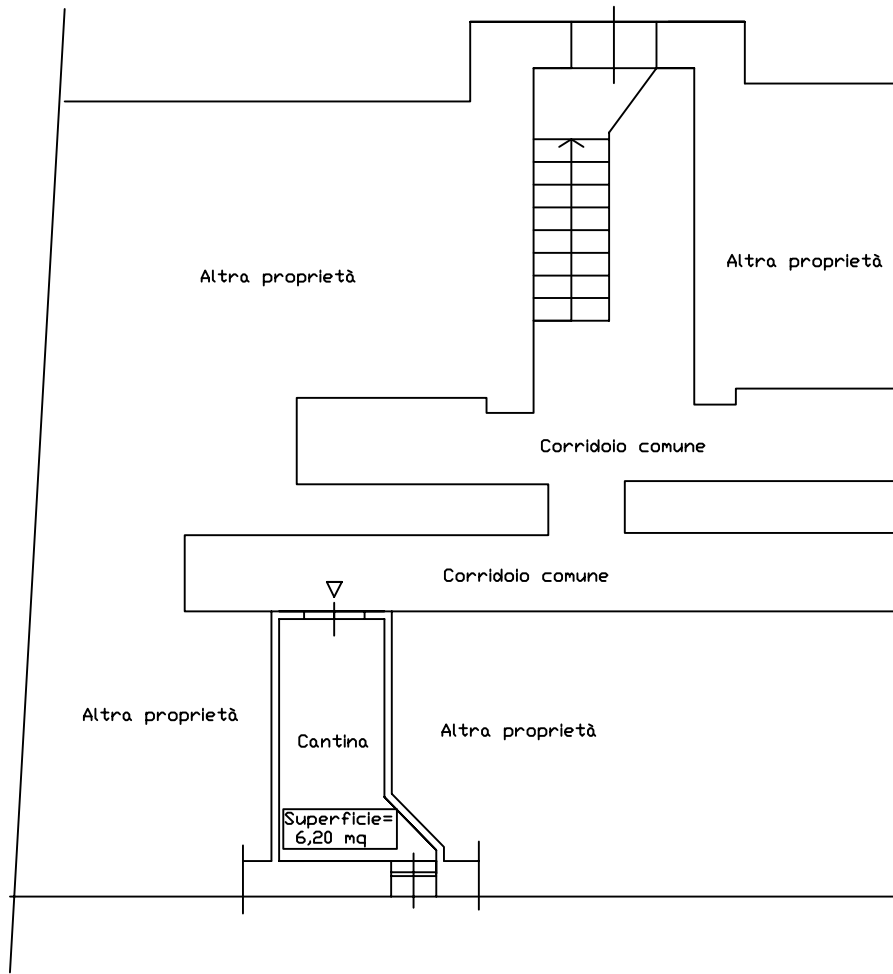

PIANO S1
H= 2,40 m

VIA DELFICO

Scala 1:100