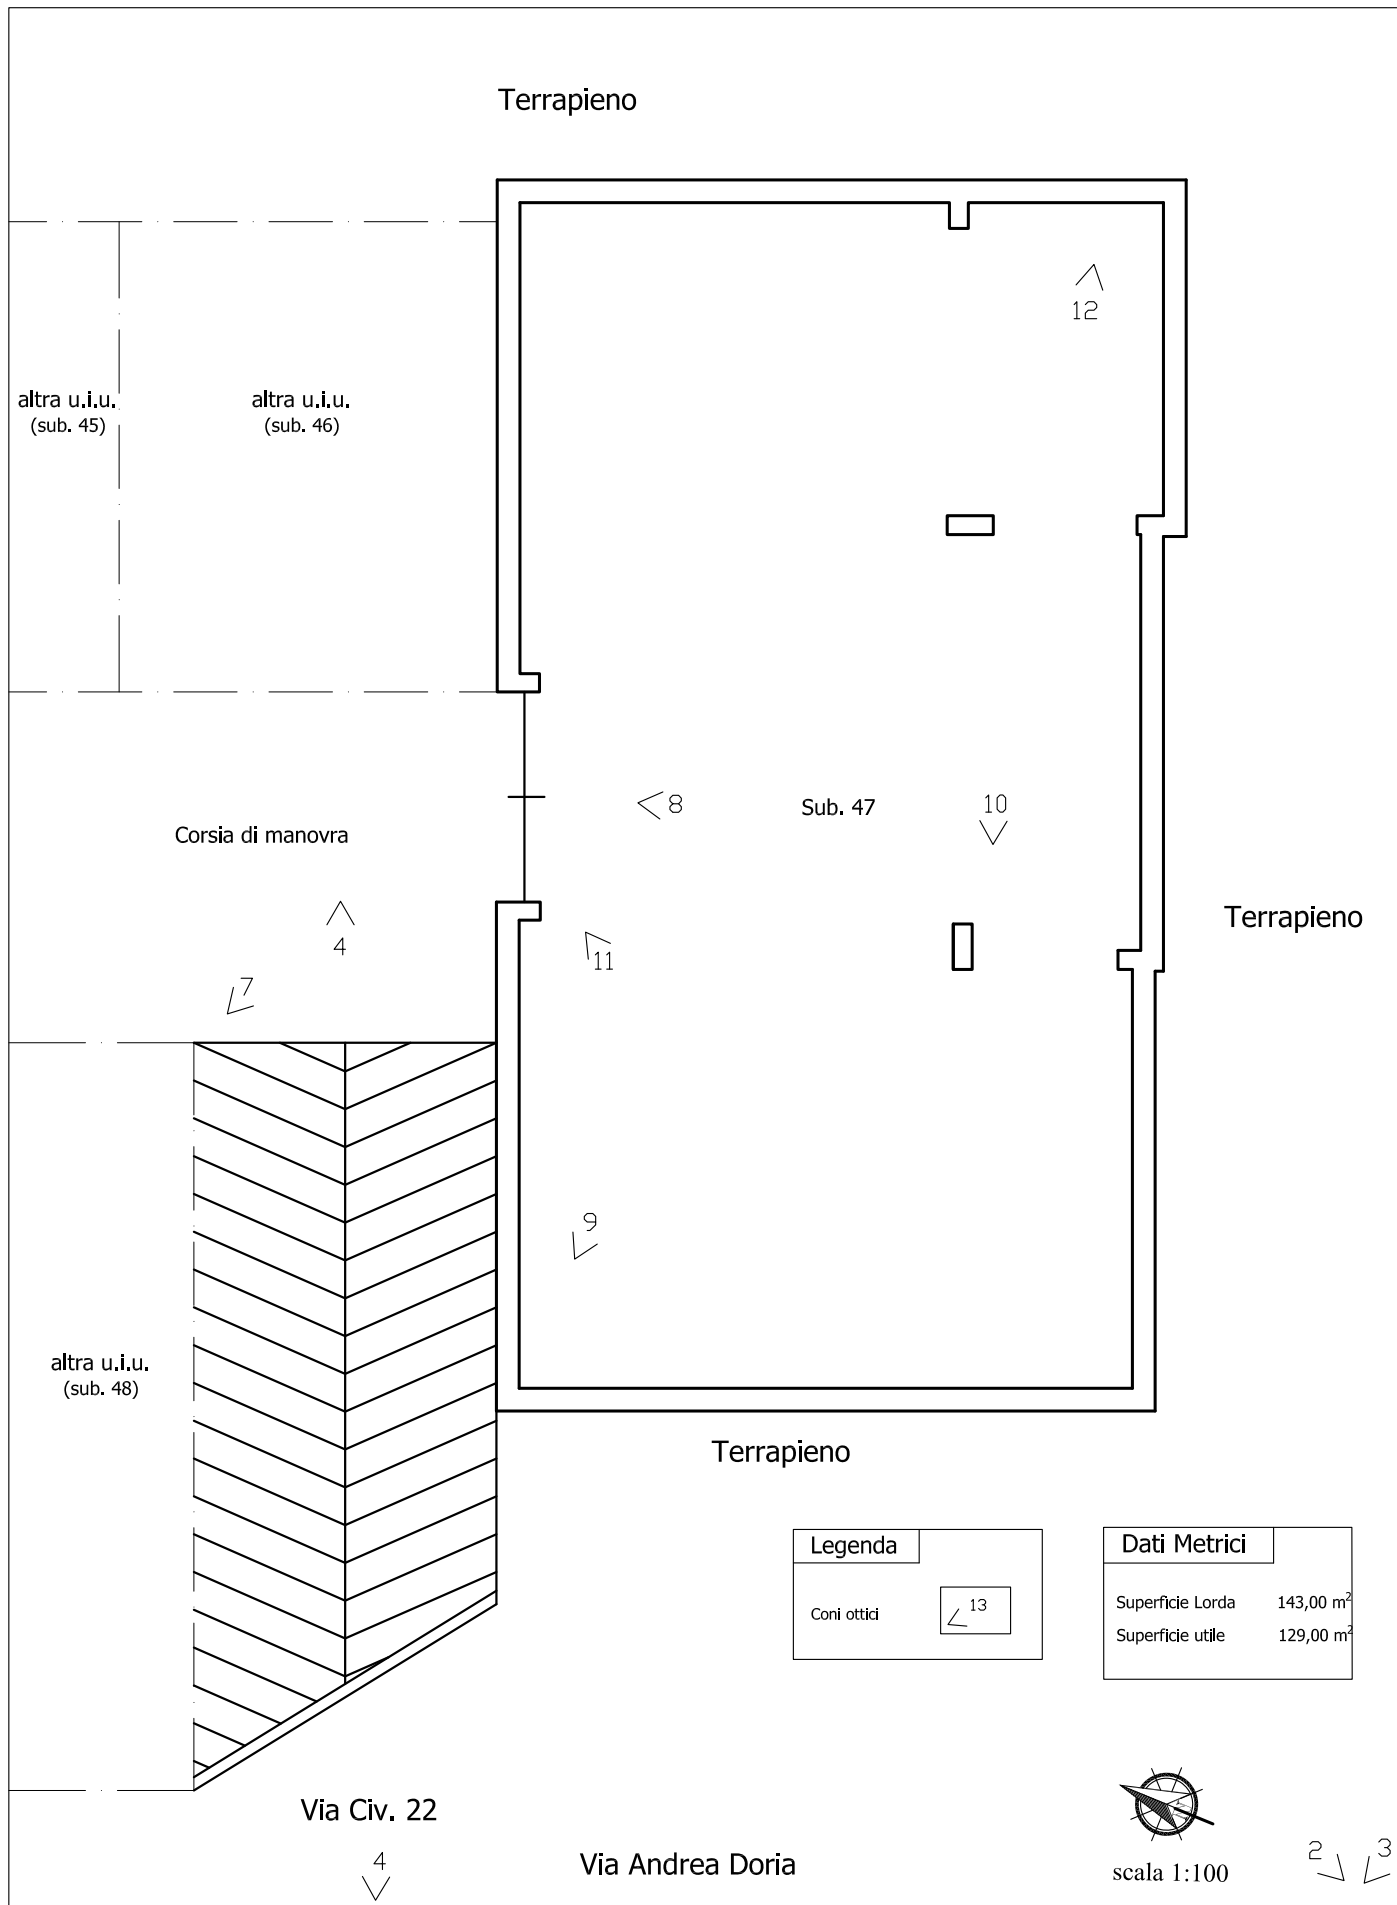

ALLEGATO 10

PLANIMETRIA DI RILIEVO BENE N° 2

Planimetria magazzino sito in Bagheria (PA) Fraz. Aspra, Via A. Doria n. 22 - Piano S1 - Fig. 8 p.lla 4270 sub. 47

*Architetto Davide Gentile*