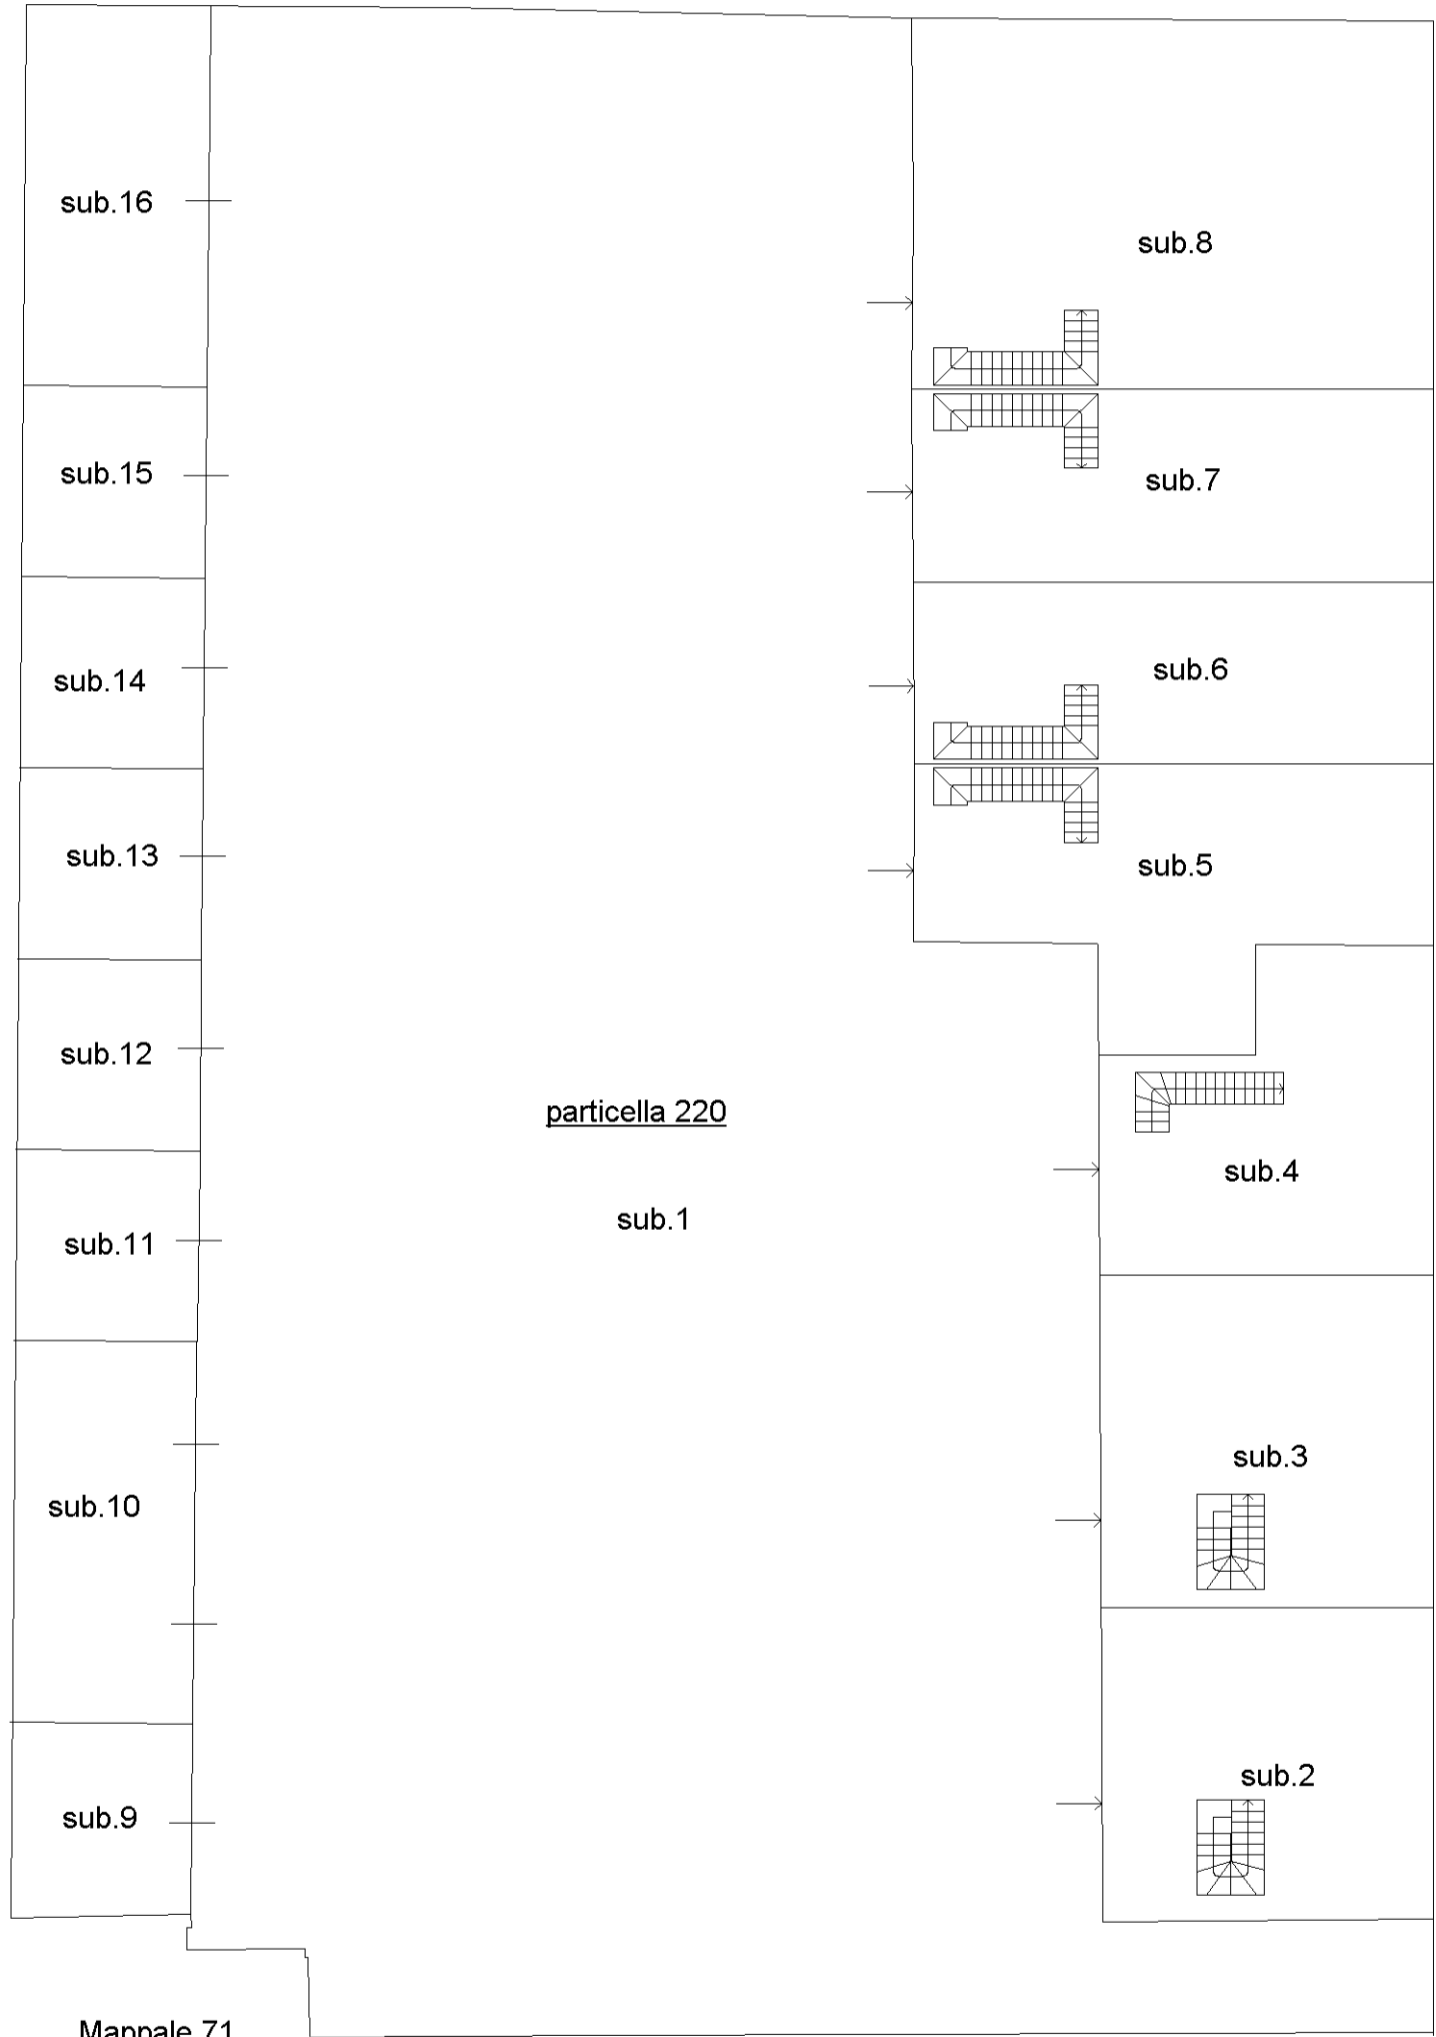

Mappale 138

Mappale 140

Mappale 71

Strada comune della Picchetta

PIANO TERRA

Mappale 10

ELABORATO PLANIMETRICO	Compilato da: Bellian Simone	Iscritto all'albo: Geometri	Prov. Novara	N. 02552
Comune di Cameri	Sezione:	Foglio: 33	Protocollo n. NO0029181	del 10/04/2015
Dimostrazione grafica dei subalterni		Tipo Mappale n. 25545 del 20/03/2015 scala 1 : 200		

PIANO PRIMO