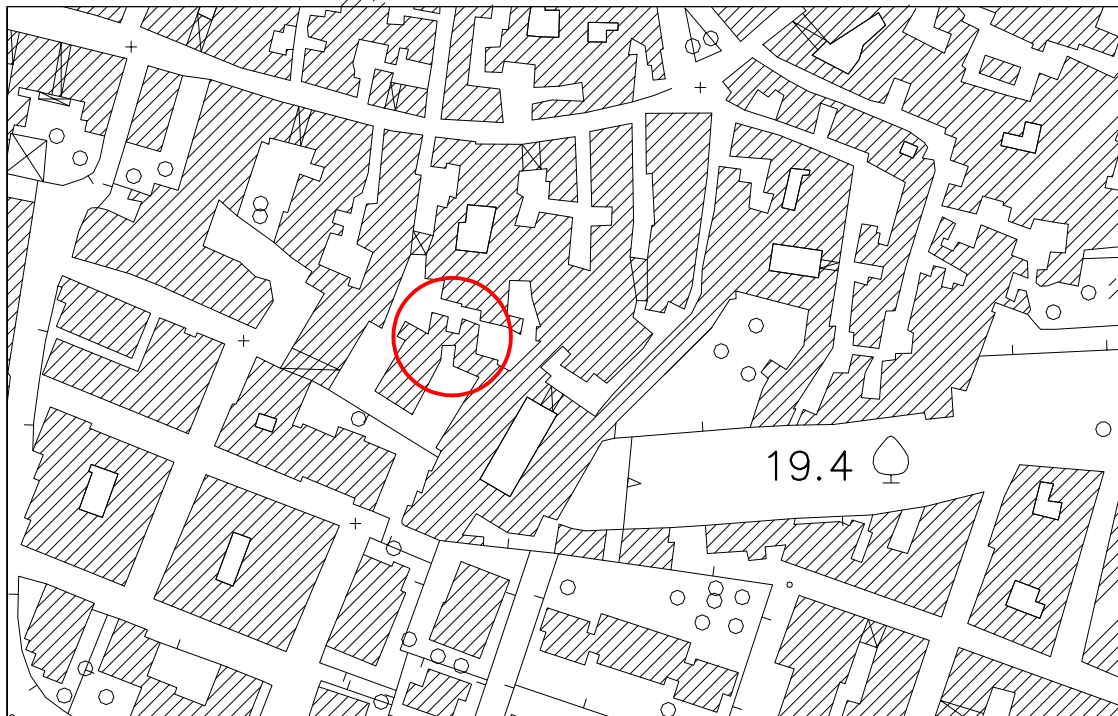

STRALCIO AEROFOTOGRAMMETRICO

scala 1:2000

STRALCIO CATASTALE

scala 1:1000

Geom. Giuseppe ABATE

-  vano al piano terra: **proprietà esclusiva**
-  w.c.-sottoscala al piano terra: **proprietà in condominio**
-  stanza la piano primo: **proprietà esclusiva**

PIANO TERRA

PIANO PRIMO

Geom. Giuseppe ABATE