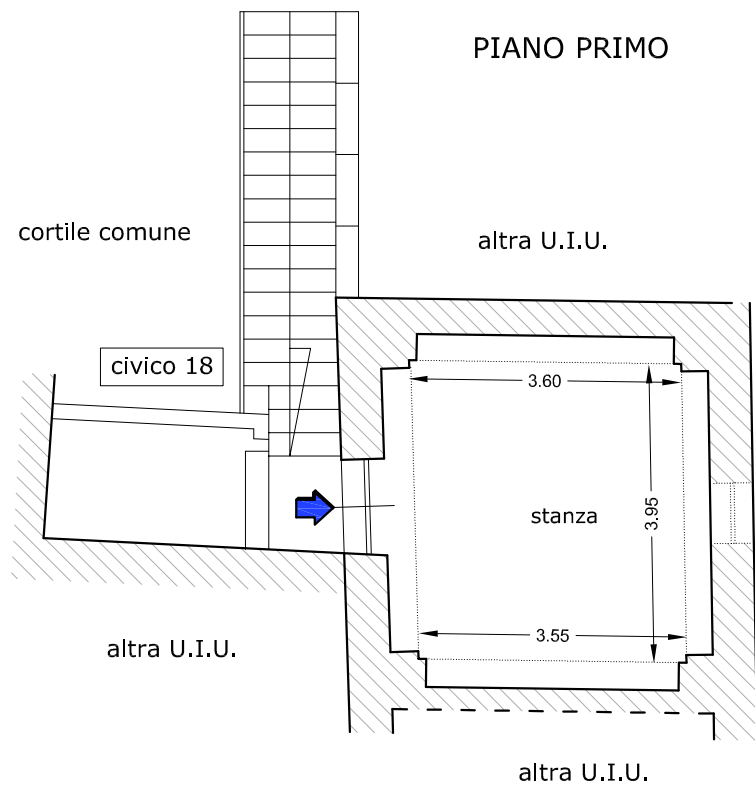

STRALCIO AEROFOTOGRAMMETRICO

scala 1:2000

STRALCIO CATASTALE

scala 1:1000

Geom. Giuseppe ABATE

-  vano al piano terra: **proprietà esclusiva**
-  w.c.-sottoscala al piano terra: **proprietà in condominio**
-  stanza la piano primo: **proprietà esclusiva**

PIANO TERRA

PIANO PRIMO

Geom. Giuseppe ABATE