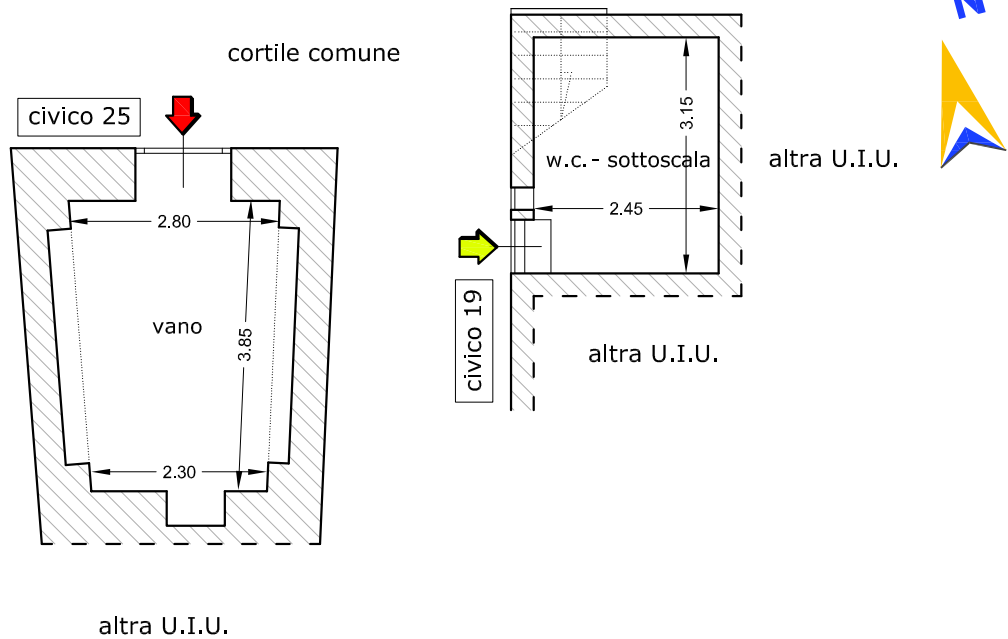

STRALCIO AEROFOTOGRAMMETRICO

scala 1:2000

STRALCIO CATASTALE

scala 1:1000

Geom. Giuseppe ABATE

-  vano al piano terra: **proprietà esclusiva**
-  w.c.-sottoscala al piano terra: **proprietà in condominio**
-  stanza la piano primo: **proprietà esclusiva**

PIANO TERRA

PIANO PRIMO

Geom. Giuseppe ABATE