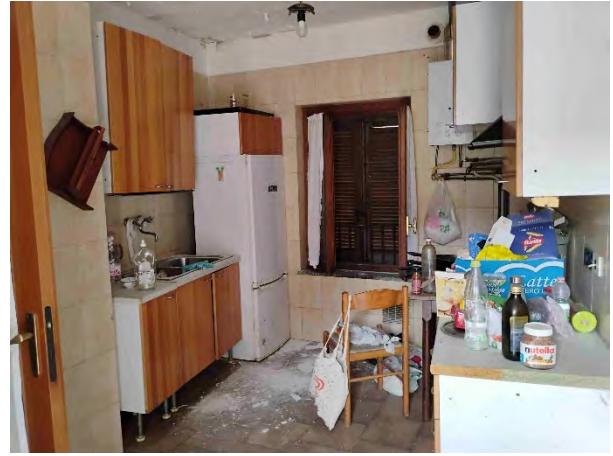

DOCUMENTAZIONE FOTOGRAFICA – RGE 92/2025
Tribunale di Varese – data fotografie 18/07/2025

Vista da via A. Gramsci – lato Nord

Ingresso carroia e pedonale – lato Nord

DOCUMENTAZIONE FOTOGRAFICA – RGE 92/2025
Tribunale di Varese – data fotografie 18/07/2025

Cucina – p.1

Altra vista cucina – p.1

Soggiorno – p.1

Balcone – p.1

Camera matrimoniale - p.1

Bagno - p.1

DOCUMENTAZIONE FOTOGRAFICA – RGE 92/2025
Tribunale di Varese – data fotografie 18/07/2025

Locale sgombero – p.t.

Bagno – p.t.

Accesso – p.t.

Scale esterne – p.t.

Vista parti comuni – zona scale

Vista dal portico comune – p.1

DOCUMENTAZIONE FOTOGRAFICA – RGE 92/2025
Tribunale di Varese – data fotografie 18/07/2025

Vista verso cortile comune