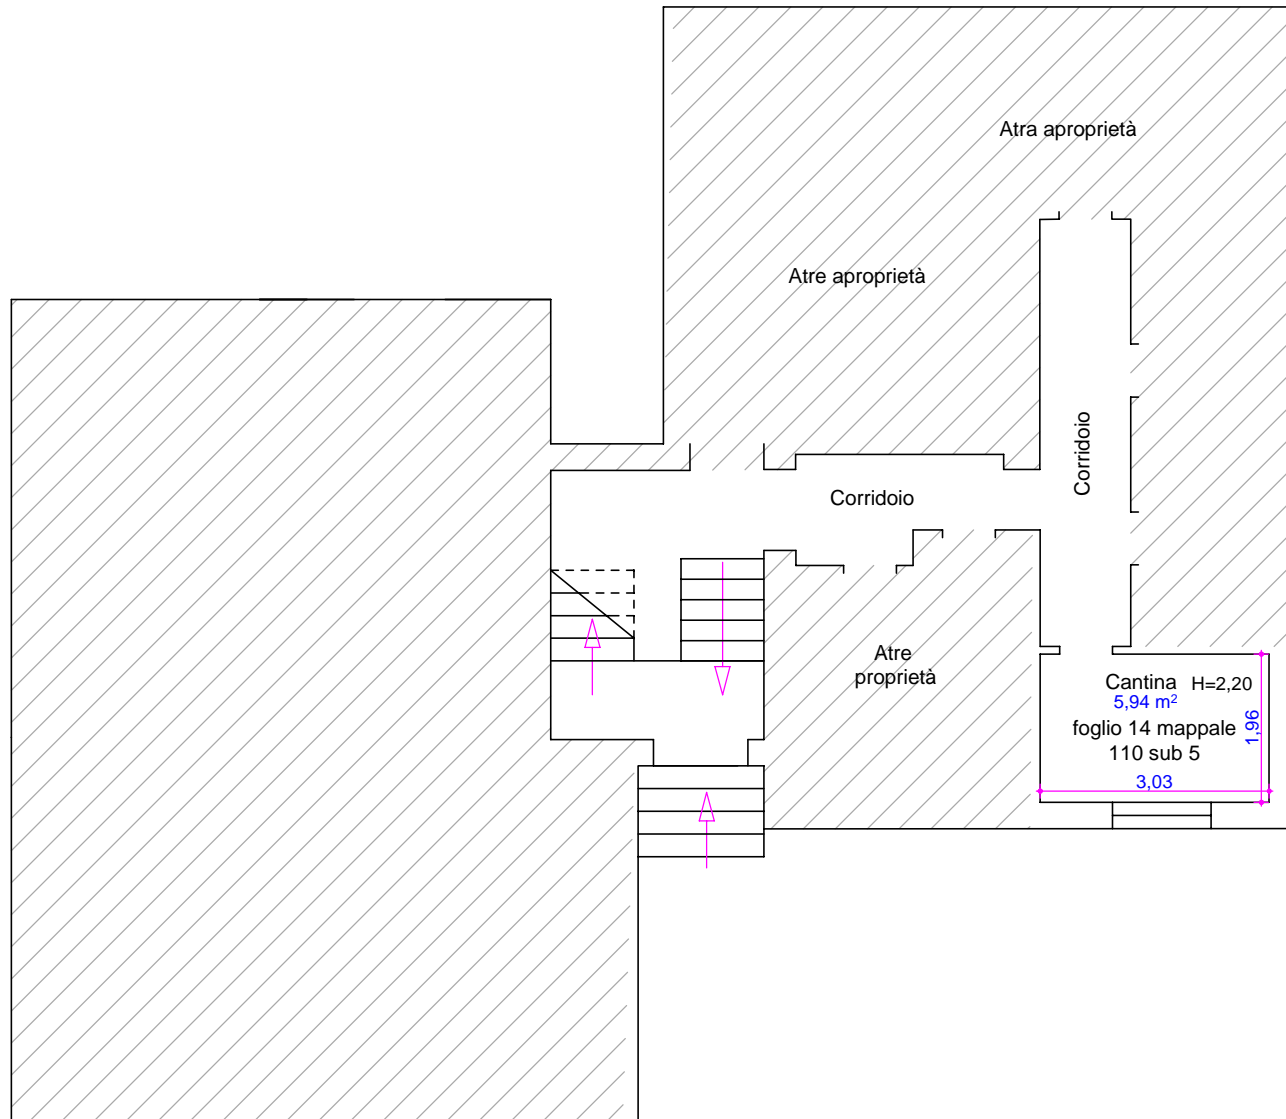

Roma

VIA CASILINA

Napoli

PLANIMETRIA UBICATIVA
IMMOBILE OGGETTO DI STIMA

Scala 1:200

PIANTA PIANO TERRA

RILIEVO STATO DI FATTO AL 29/01/2025

SCALA 1:100

RILIEVO STATO DI FATTO AL 29/01/2025

SCALA 1;100