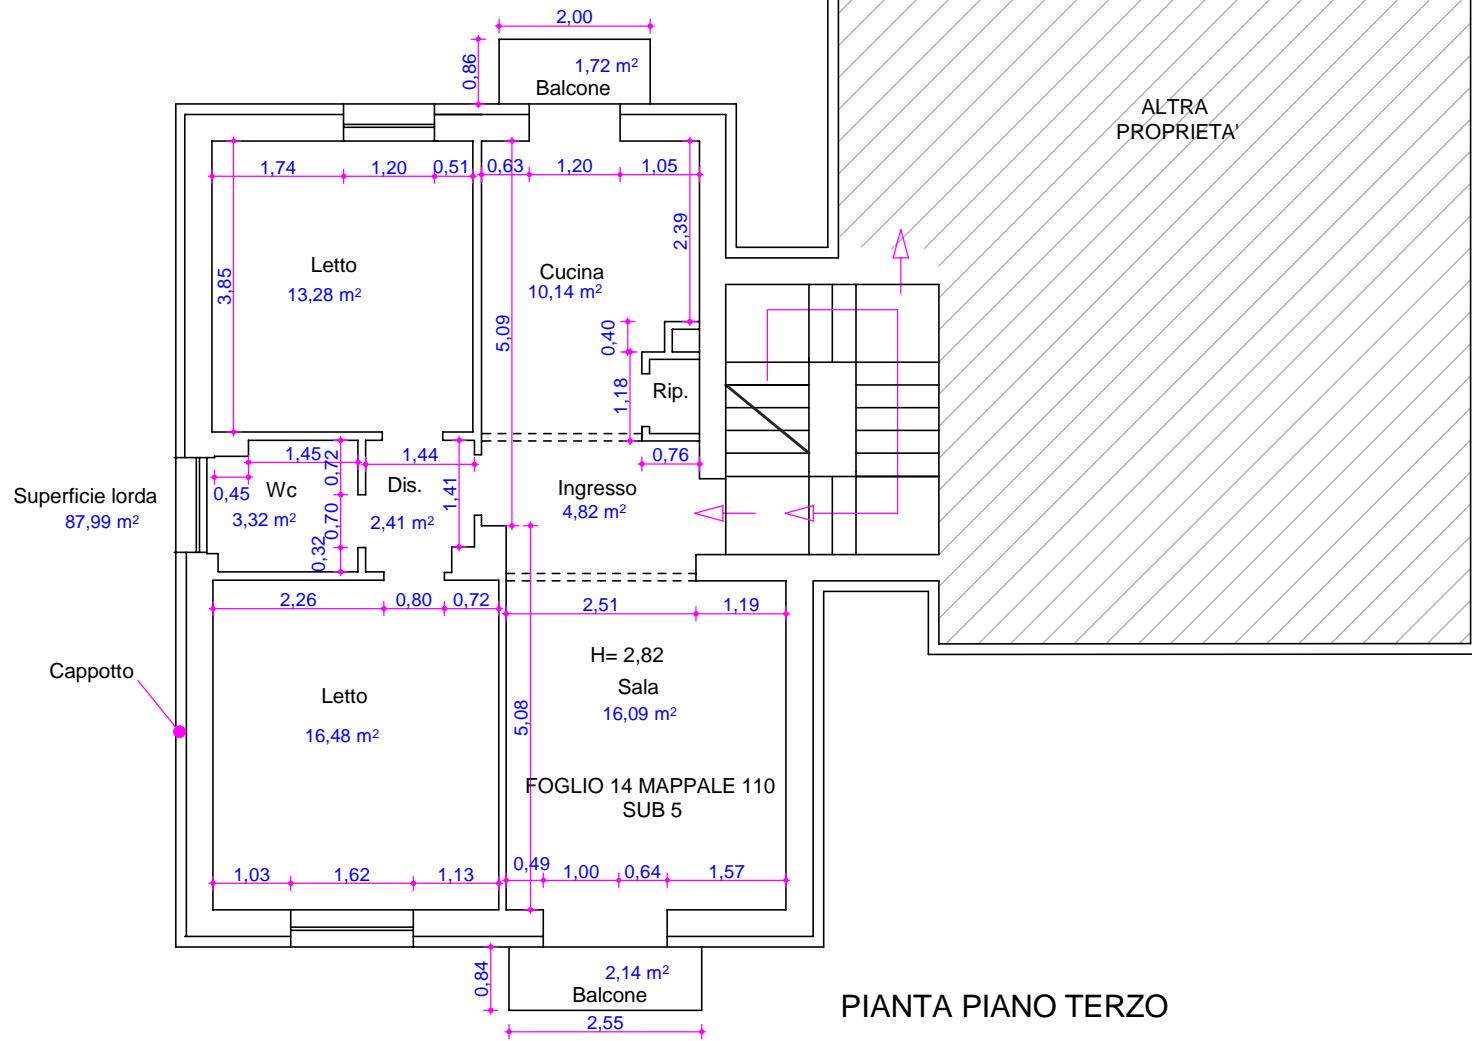

Roma

VIA CASILINA

Napoli

PLANIMETRIA UBICATIVA
IMMOBILE OGGETTO DI STIMA

Scala 1:200

PIANTA PIANO TERRA

RILIEVO STATO DI FATTO AL 29/01/2025

SCALA 1:100

RILIEVO STATO DI FATTO AL 29/01/2025

SCALA 1;100