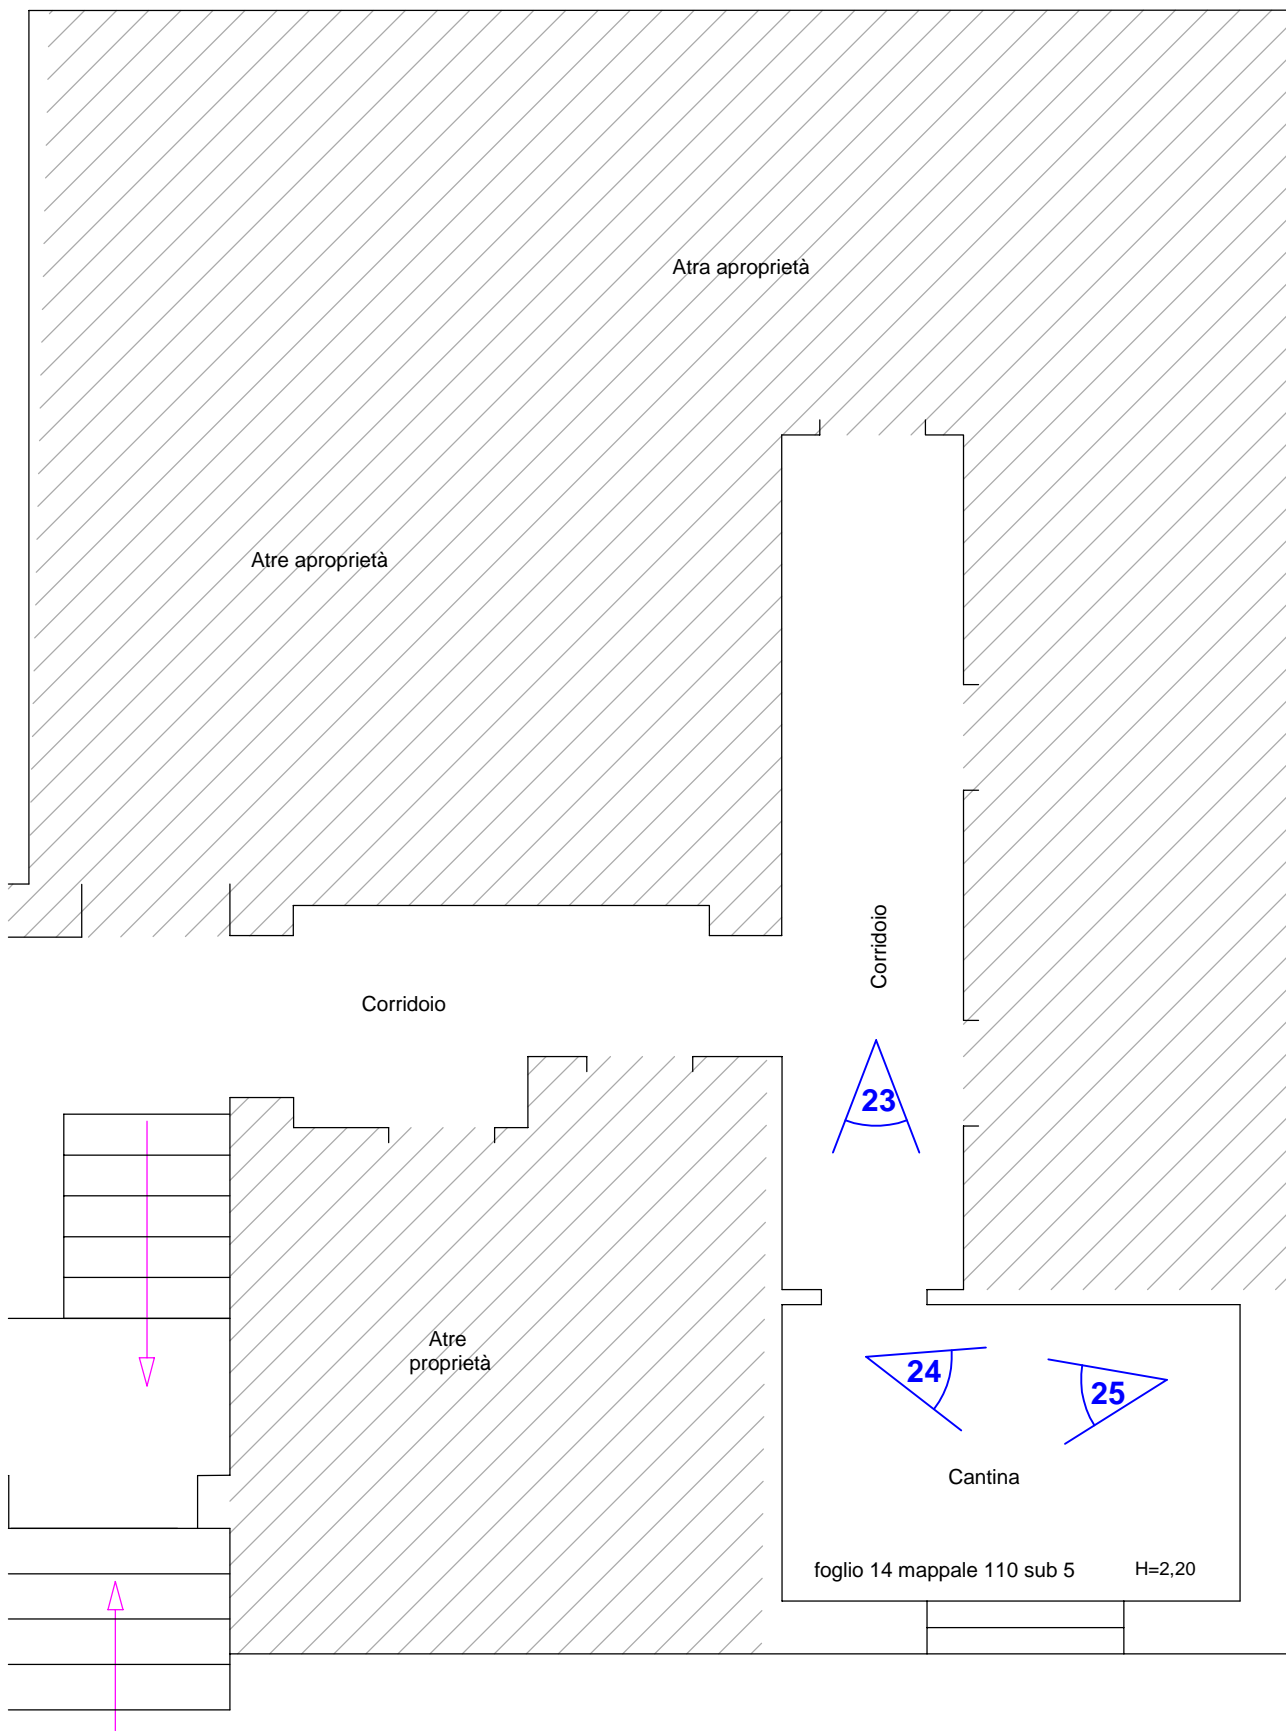

Via Borgo Murata, 57

Roma ← VIA CASILINA → Napoli

PUNTI DI VISTA RILIEVO FOTOGRAFICO

F.S.

PIANTA PIANO TERRA

FOTO n° 01

FOTO n° 02

FOTO n° 03

FOTO n° 04

FOTO n° 05

FOTO n° 06

FOTO n° 07

FOTO n° 08

FOTO n° 09

FOTO n° 10

FOTO n° 11