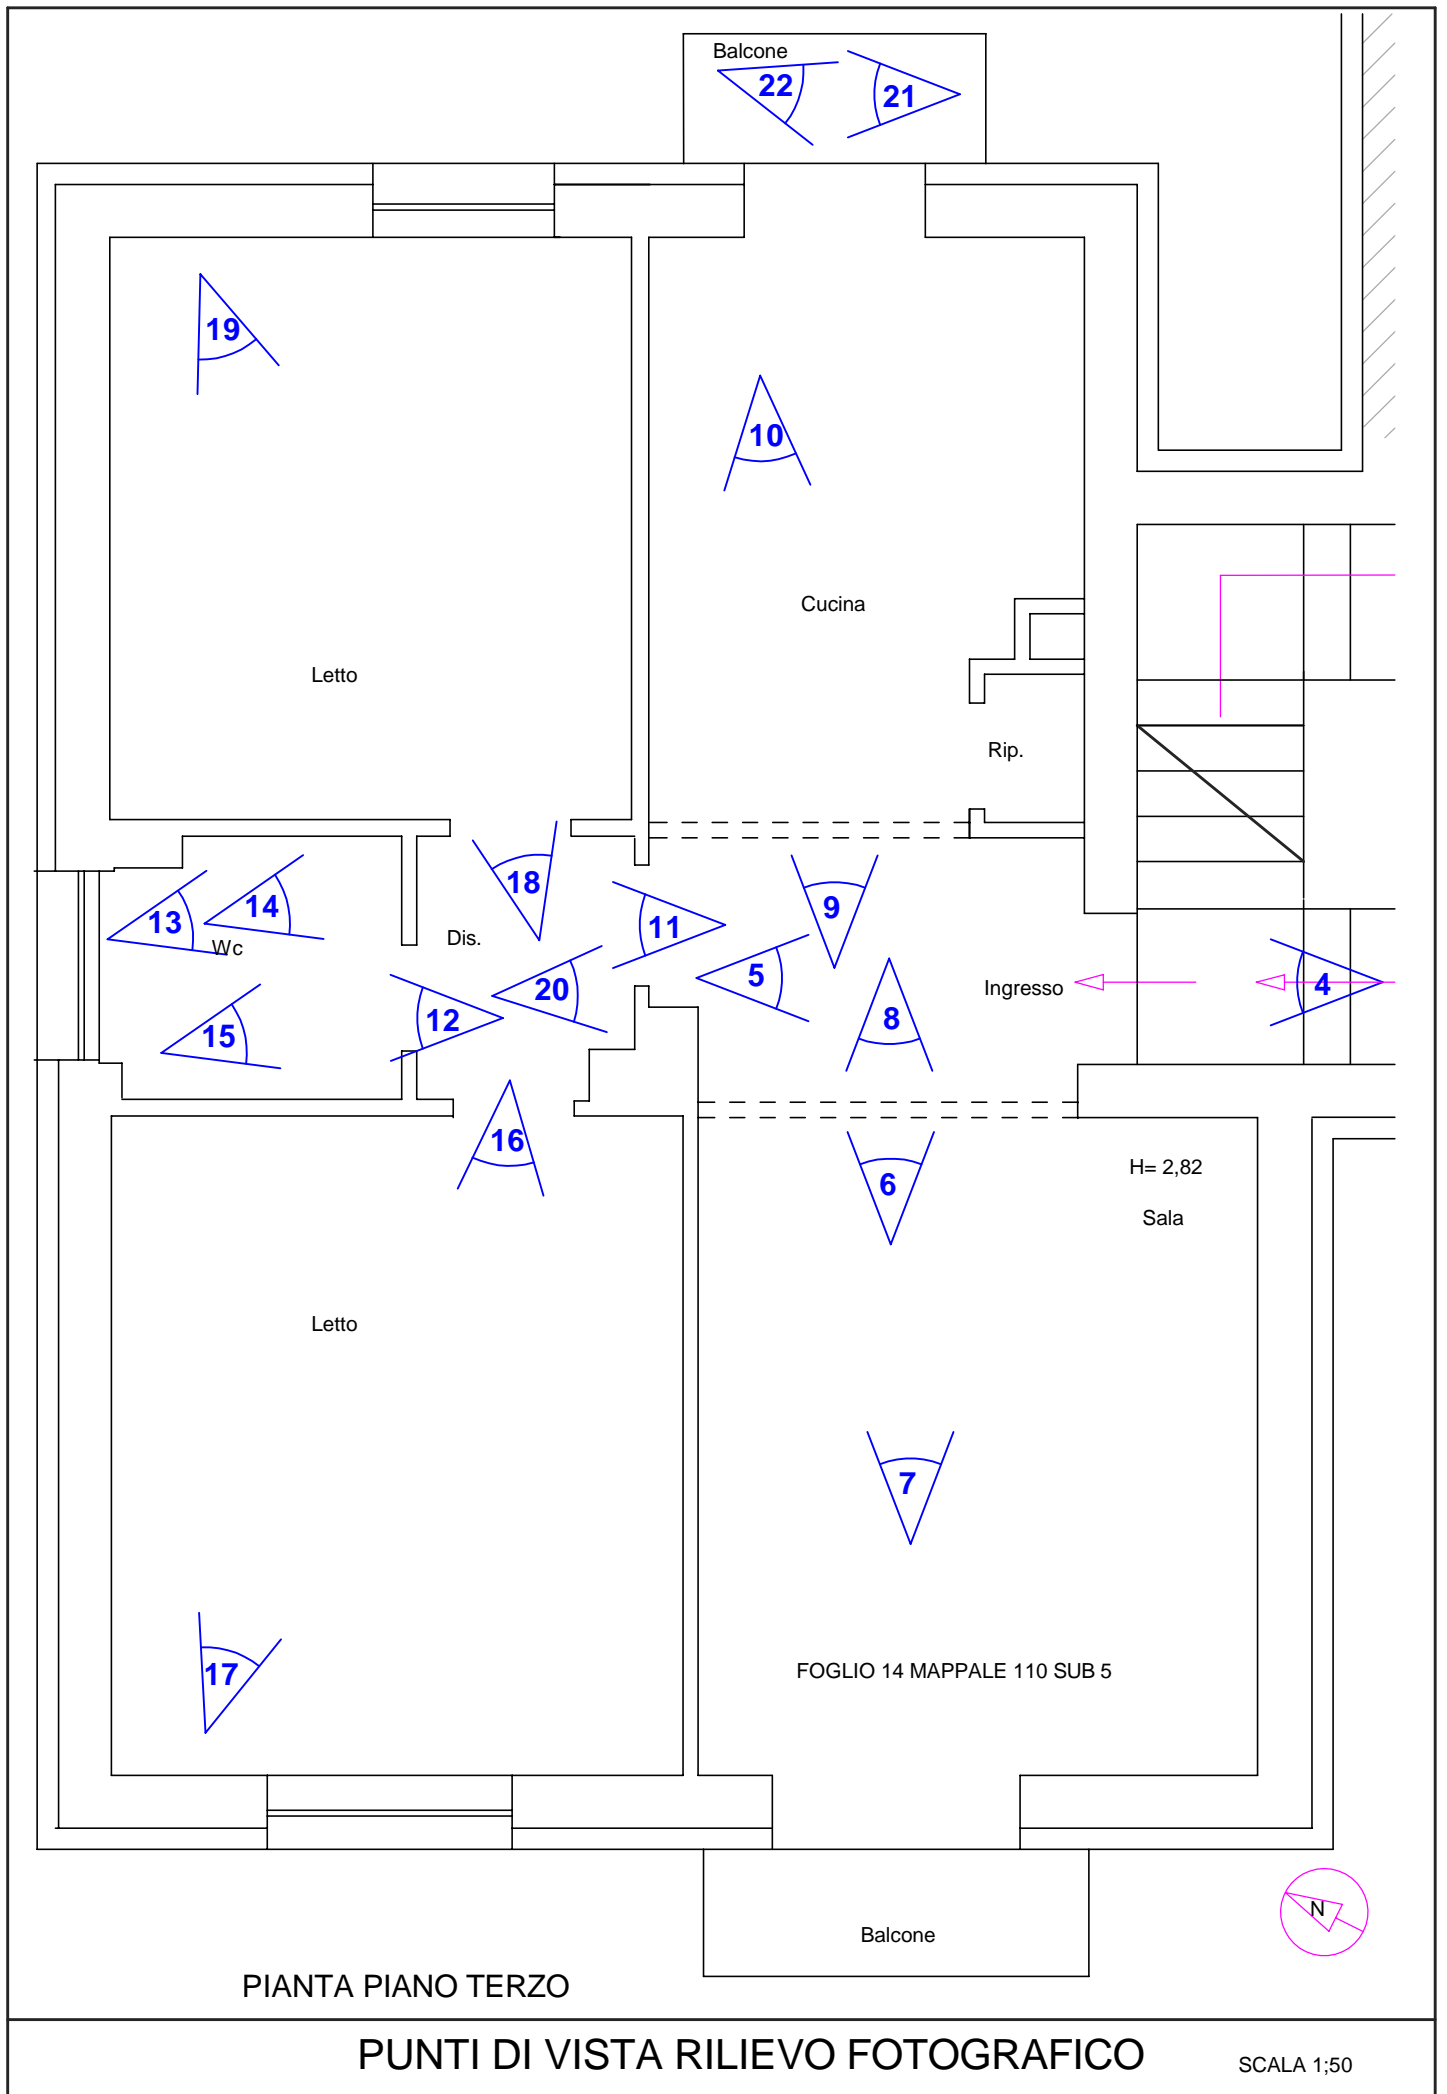

Via Borgo Murata, 57

Roma ← VIA CASILINA → Napoli

PUNTI DI VISTA RILIEVO FOTOGRAFICO

F.S.

PIANTA PIANO TERRA

FOTO n° 01

FOTO n° 02

FOTO n° 03

FOTO n° 04

FOTO n° 05

FOTO n° 06

FOTO n° 07

FOTO n° 08

FOTO n° 09

FOTO n° 10

FOTO n° 11