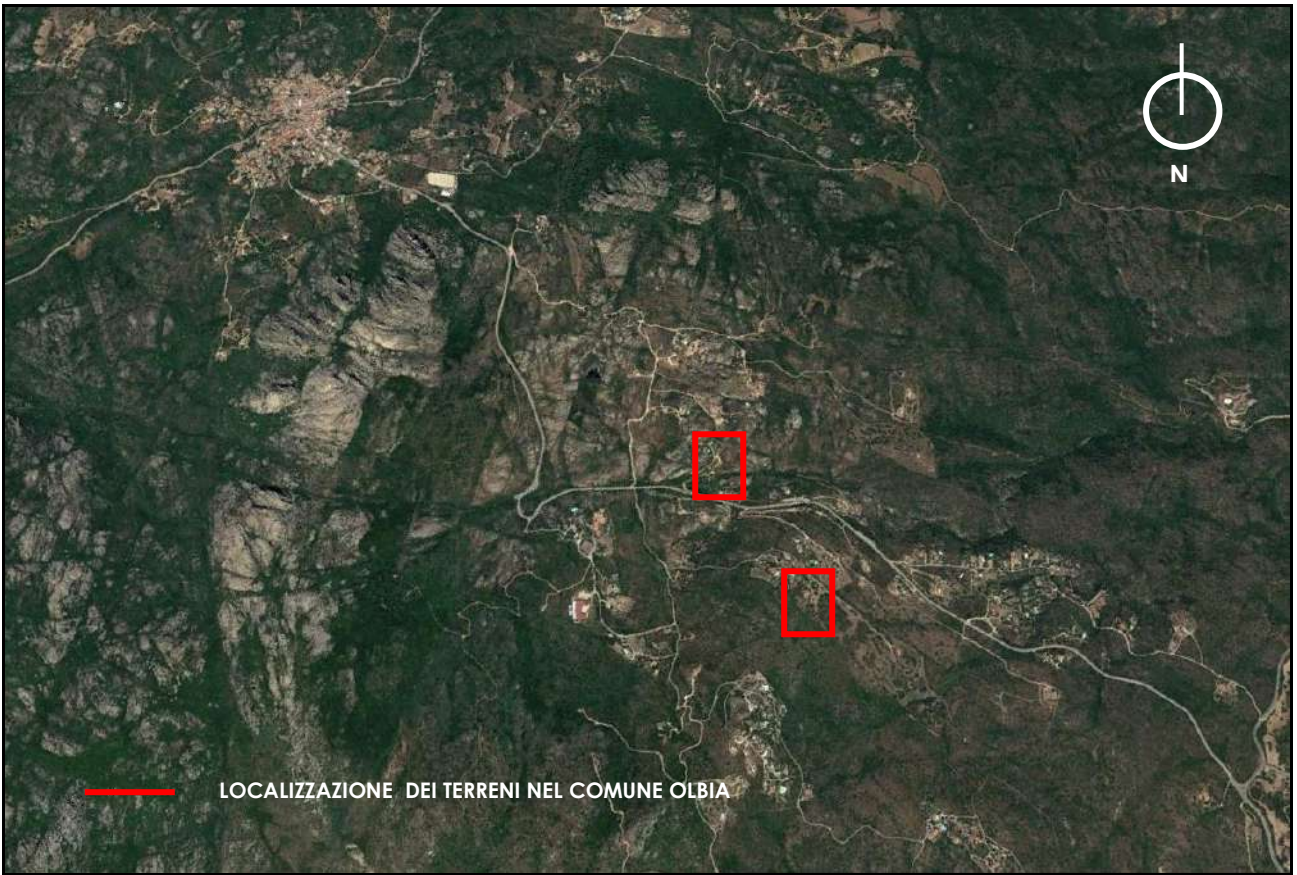

Vista piste motocross

Vista lotto

Vista lotto

Vista lotto

Vista lotto

Terreni siti al catasto terreni del comune di Loiri Porto San Paolo al foglio 230 mappali 17, 32, 165, 408 e 16.

Individuazione lotto 2 su aerofoto

Vista ingresso al lotto

Vista vialetto ingresso

Vista abbeveratoio e confine lotto

Vista vigneto

Vista vigneto

Vista frutteto

Vista frutteto

Vista immobile prefabbricato in legno

Vista locale ricovero attrezzi

Vista locale tecnico

Vista vigneto

Vista sentiero lungo confine

Vista lotto lato ovest

Vista lotto lato ovest

Resti pozzo

Corso d'acqua a confine tra particella 17 e 165

Attraversamento corso d'acqua a confine tra particella 17 e 165

Vista mappali 165 e 16

Aerofoto con individuazione aree pignorate.

Terreno sito al catasto terreni del comune di Olbia al foglio 11 mappale 1336